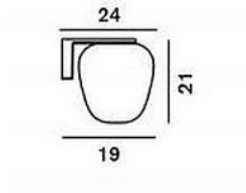

Foscarini

Wandbefestigung inklusive Fassung zur Rituals Parete 3

Technische Informationen

Herstellungsland	 Italien
Hersteller	Foscarini
Material	Metall
Farbe	weiß

Beschreibung

Dieses Originalersatzteil des Herstellers Foscarini ersetzt die Wandbefestigung inklusive Fassung einer Foscarini Rituals Parete 3 Wandleuchte. Die Wandbefestigung besteht aus mit Epoxidharz beschichtetem, weiß lackiertem Metall.