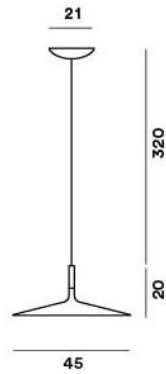

Foscarini

Aplomb Large Baldachin on/off

Oberfläche

- schwarz
- weiß

Technische Informationen

Herstellungsland	 Italien
Hersteller	Foscarini
Designer	Lucidi & Pevere
Material	Aluminium
Durchmesser in cm	21
Maße	Ø 21 cm

Beschreibung

Der Foscarini Aplomb Large Baldachin on/off eignet sich für die nicht-dimmbare Aplomb Large Leuchte. Dieses Foscarini Originalersatzteil wird aus Aluminium hergestellt und hat einen Durchmesser von 21 cm. Der Baldachin wird in Weiß und Schwarz angeboten.