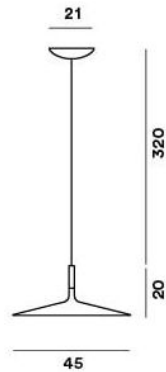

Foscarini

Aplomb Large Baldachin DALI

Oberfläche

- schwarz
- weiß

Technische Informationen

Herstellungsland	 Italien
Hersteller	Foscarini
Designer	Lucidi & Pevere
Material	Aluminium
Durchmesser in cm	21
Maße	Ø 21 cm

Beschreibung

Der Foscarini Aplomb Large Baldachin DALI eignet sich für die DALI dimmbare Aplomb Large Pendelleuchte. Der Baldachin besteht aus Aluminium und hat einen Durchmesser von 21 cm. Dieses Foscarini Originalersatzteil ist in Weiß und Schwarz erhältlich.