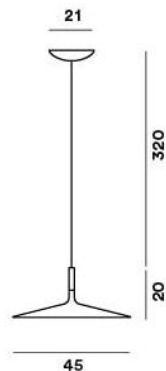

### Oberfläche

- schwarz
- weiß

### Technische Informationen

<b>Herstellungsland</b>	 Italien
<b>Hersteller</b>	Foscarini
<b>Designer</b>	Lucidi & Pevere
<b>Material</b>	Aluminium
<b>Durchmesser in cm</b>	21
<b>Maße</b>	Ø 21 cm

### Beschreibung

Der Foscarini Aplomb Large Baldachin Mylight wird aus Aluminium hergestellt und hat einen Durchmesser von 21 cm. Der Baldachin ist in Weiß und Schwarz erhältlich. Dieses Foscarini Originalersatzteil eignet sich für die Aplomb Large Mylight Pendelleuchte.