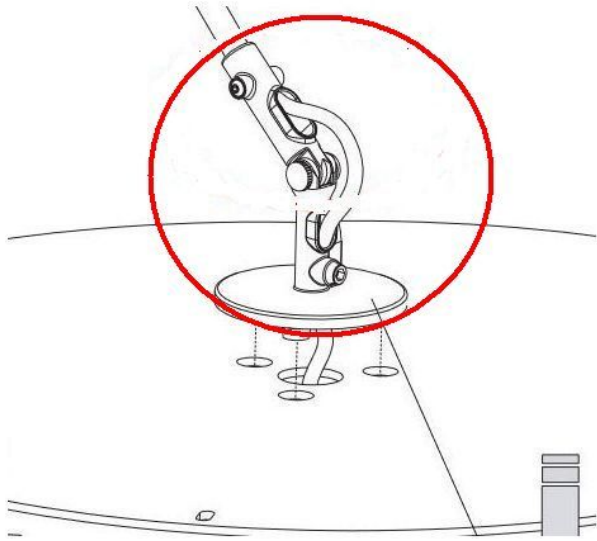

Foscarini

Twiggy Terra Ersatz-Kippgelenk für Leuchtenkopf E27

Oberfläche

- greige grau-beige
- weiß

Technische Informationen

Herstellungsland	 Italien
Hersteller	Foscarini
Material	Metall

Beschreibung

Dieses Kippgelenk für den Leuchtenkopf ist ein Originalersatzteil des Herstellers Foscarini und eignet sich für Leuchten der Twiggy Terra E27 Serie. Das Ersatz-Kippgelenk ist in den Oberflächen weiß und greige (eine Mischung aus grau und beige) erhältlich.