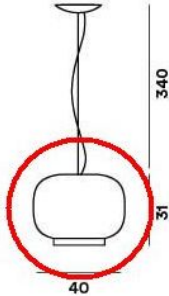

Foscarini

Chouchin 1 LED-Pendelleuchte Ersatzglas

Diffusorfarbe

- grau
- grün
- orange

Technische Informationen

Herstellungsland	Italien
Hersteller	Foscarini
Material	Glas
Durchmesser in cm	40
Maße	H 31 cm | Ø 40 cm

Beschreibung

Dieses Ersatzglas ist ein Originalersatzteil des Herstellers Foscarini geeignet für die Chouchin 1 LED Pendelleuchte. Das Ersatzglas hat einen Durchmesser von 40 cm und ist 31 cm hoch. Das Ersatzglas ist in orange, grau und grün erhältlich.