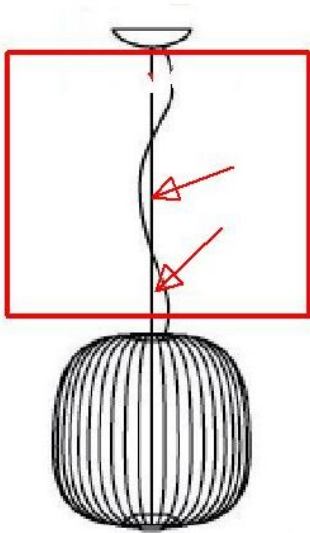

Foscarini

Spokes Ersatzseil

Technische Informationen

Herstellungsland	 Italien
Hersteller	Foscarini
Material	Stahl

Beschreibung

Dieses Stahlseil ist ein Originalersatzteil des Herstellers Foscarini und eignet sich für die Aufhängung aller Leuchten aus der Spokes Serie. Zum Lieferumfang gehört lediglich das Ersatzseil, nicht das Kabel.