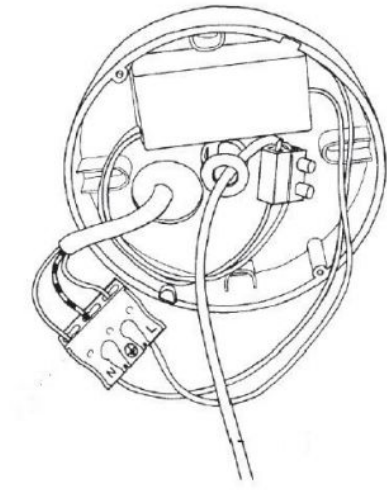

### Technische Informationen

<b>Herstellungsland</b>	 Deutschland
<b>Hersteller</b>	Ingo Maurer
<b>Material</b>	Metall
<b>Durchmesser in cm</b>	14
<b>Dimmbarkeit</b>	bauseitig dimmbar
<b>Leistung (max. Watt)</b>	50 Watt
<b>Schutzart / IP-Schutz</b>	IP20
<b>Spannungseignung</b>	230 - 240 Volt
<b>Maße</b>	Ø 14 cm

### Beschreibung

Dieser Ersatz-Transformator ist ein Originalersatzteil für die Jimken Pendelleuchte von Ingo Maurer. Zum Lieferumfang gehören sowohl der Transformator als auch der Baldachin, in dem der Transformator integriert ist.