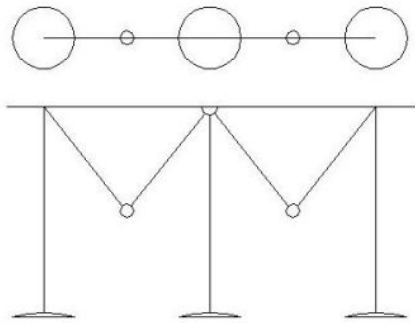

Florian Schulz

Duos 36 Triple Variante linear

Version

- Messing brüniert lackiert
- Messing dunkel brüniert lackiert
- Messing matt gebürstet lackiert
- Messing poliert lackiert
- Messing poliert unlackiert
- Messing verchromt
- Messing verkupfert lackiert
- Messing verkupfert matt gebürstet lackiert
- Messing vernickelt
- Messing vernickelt matt gebürstet

Technische Informationen

Herstellungsland	 Deutschland
Hersteller	Florian Schulz
Designer	Jens Schump
Entwurfjahr	2019
Schutzart / IP-Schutz	IP20
Lieferumfang	Leuchtmittel/Bulb
Spannungseignung	110 - 240 Volt
Material	Messing
Kabelfarbe	schwarz
Kabellänge	300 cm
Höheneinstellung	höhenverstellbar
Dimmbarkeit	bauseitig dimmbar
Sockel / Fassung	E27
Baldachin Maße	12 cm
Schirmdurchmesser	36 cm
Systemleistung	2 x 100 Watt (max.)

Beschreibung

Die VS Manufaktur Duos 36 Triple Variante Linear ist eine Pendelleuchte mit drei Leuchtschirmen aus Messing, bei dessen Herstellung der Rand nach innen gebördelt wird. Jeder der drei Leuchtschirme hat einen Durchmesser von 36 cm. Die Höhe der drei Leuchtschirme kann bei den beiden äußeren Leuchtschirmen durch einen Seitenzug, die des mittleren Schirms durch einen Mittelzug unabhängig voneinander verändert werden. Das Textilkabel der Pendelleuchte ist schwarz und hat eine Länge von 300 cm. Die Duos 36 Triple Variante Linear von VS Manufaktur wird in den Versionen Messing poliert lackiert, matt gebürstet lackiert, vernickelt, verchromt, brüniert lackiert, dunkel brüniert lackiert, verkupfert, poliert unlackiert, verkupfert matt gebürstet lackiert oder vernickelt matt gebürstet angeboten.