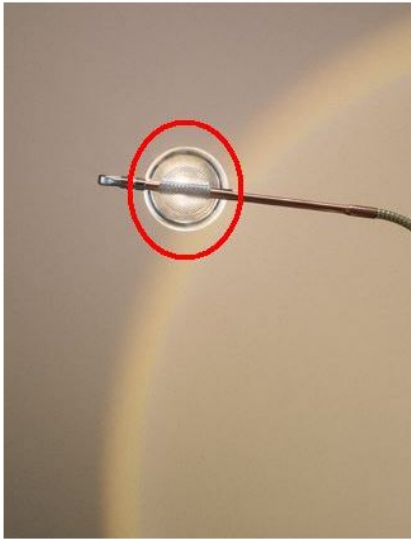

## EC Linse 32 mm

### Technische Informationen

<b>Herstellungsland</b>	 Italien
<b>Hersteller</b>	Catellani & Smith
<b>Material</b>	Aluminium, Metall
<b>Durchmesser in cm</b>	32
<b>Spannungseignung</b>	230 - 240 Volt
<b>Maße</b>	Ø 32 cm

### Beschreibung

Diese Ersatz-Linse mit einem Durchmesser von 32 mm ist ein Originalersatzteil passend für die Wa Wa und Jackie O Leuchten von Catellani & Smith. Die Lieferung erfolgt inklusive Befestigungsklammer und Blendschutz.