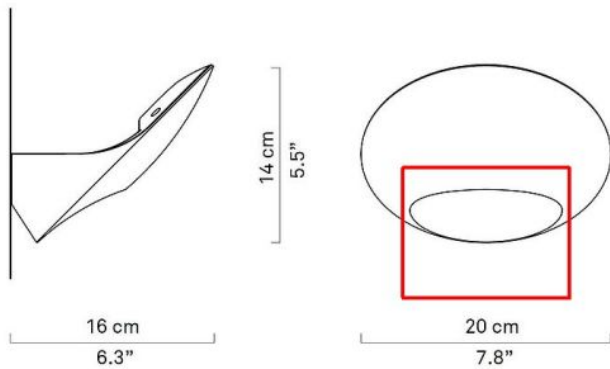

Luceplan

Ersatz-LED-Einheit zur Garbi

Farbtemperatur in Kelvin

- 3.000 warmweiß
- 2.700 extra warmweiß

Technische Informationen

Herstellungsland	 Italien
Hersteller	Luceplan
Dimmbarkeit	bauseitig dimmbar mit einem Phasenabschnittdimmer
Leistung in Watt	30 W
Farbtemperatur in Kelvin	2.700 extra warmweiß
Schutzart / IP-Schutz	IP20