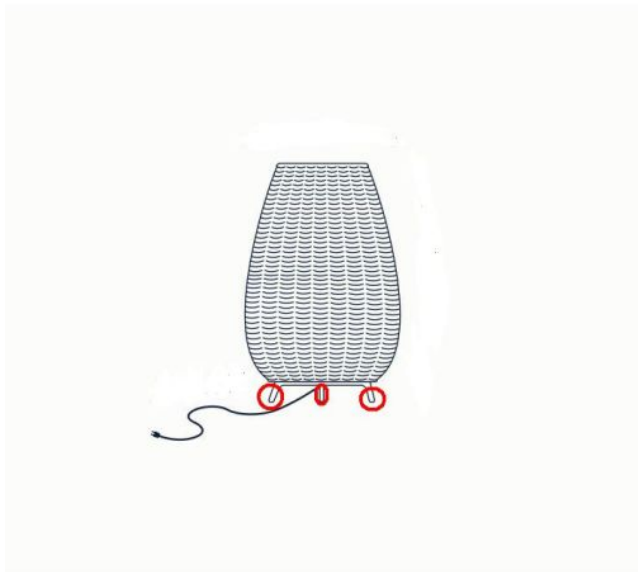

Bover

Set Edelstahlfüße für Amphora

Technische Informationen

Herstellungsland	 Spanien
Hersteller	Bover
Material	Edelstahl

Beschreibung

Dieses Set Edelstahlfüße ist passend für die Amphora 01, 02 und 03 (LED) Leuchten des Herstellers Bover. Die Edelstahlfüße eignen sich dank der verwendeten Kunststoffschrauben perfekt auch für empfindliche Böden. Das Set besteht aus jeweils 3 Edelstahlfüßen inkl. Kunststoffschrauben.