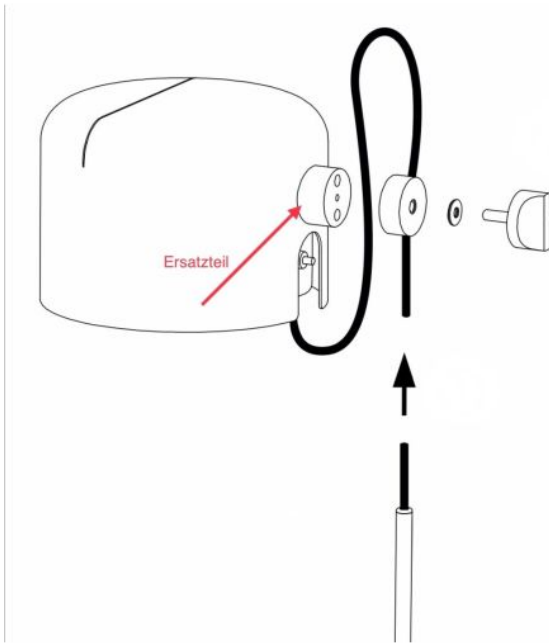

Oluce

Ersatz Leuchtenkopf-Befestigung zur Coupé 3321

Technische Informationen

Herstellungsland	 Italien
Hersteller	Oluce
Material	Polycarbonat

Beschreibung

Dieses Original Ersatzteil ist passend für die Stehleuchte Oluce Coupé 3321 und ersetzt die abgebildete Befestigung am Leuchtenkopf der Stehleuchte.