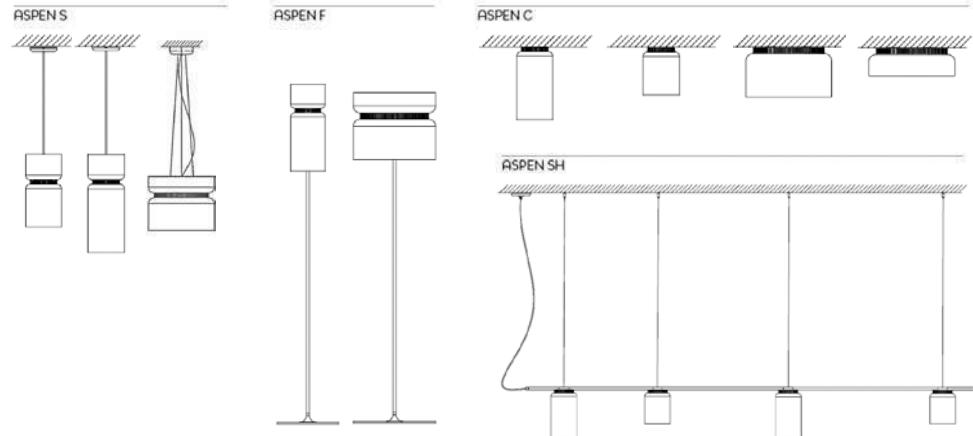

Aspen

COLOR CONFIGURATOR

WERNER AISSLINGER

TOP COLOR

BOTTOM COLOR

LAMPS

B.lux