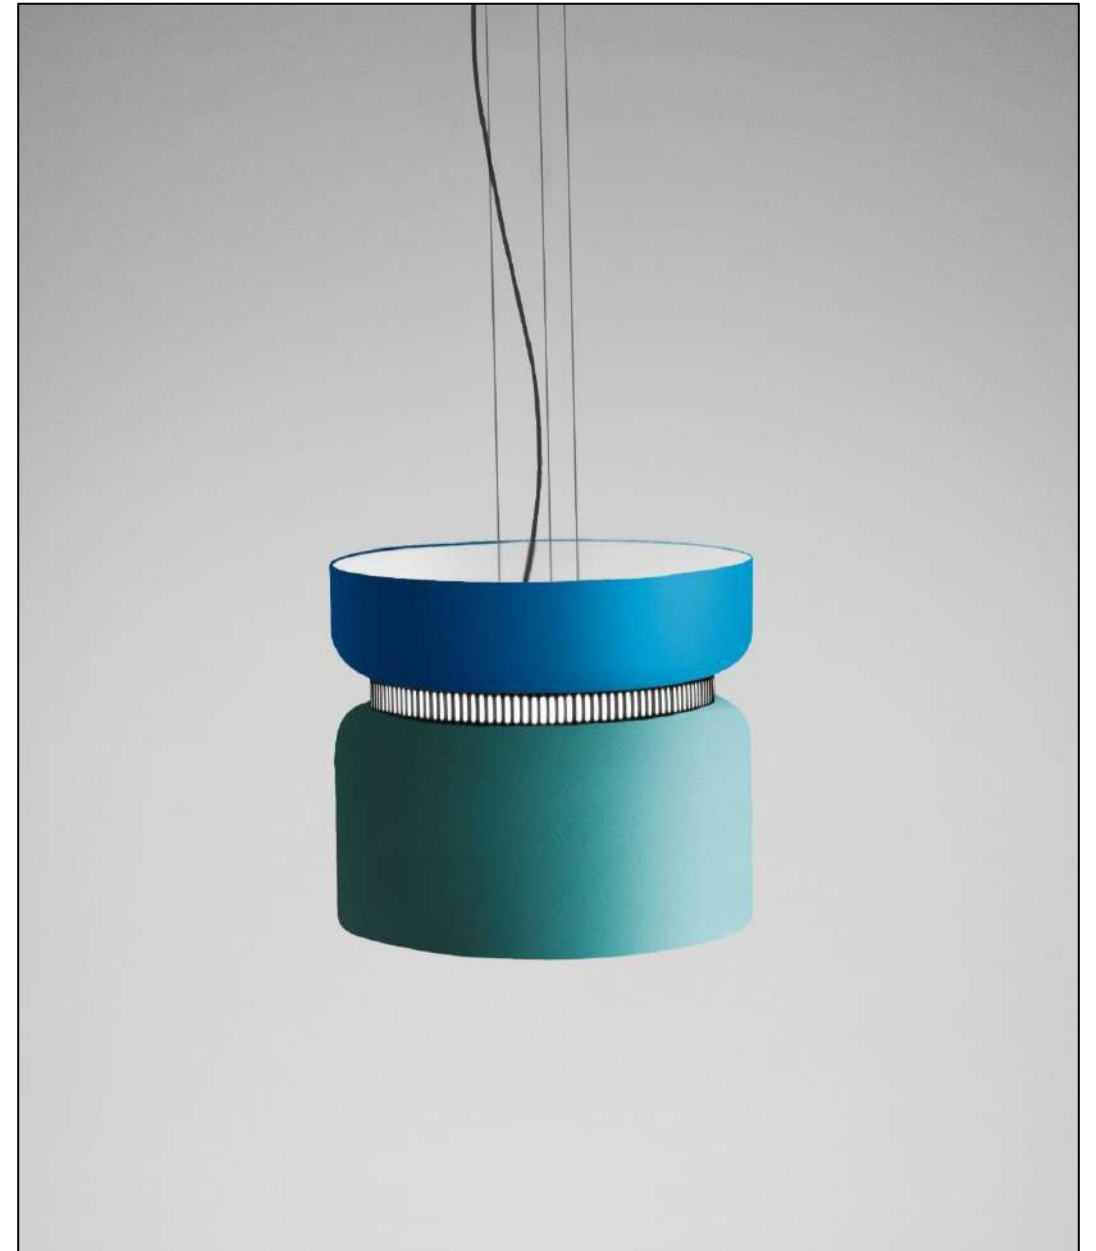

WERNER AISSLINGER

TOP COLOR

BOTTOM COLOR

LAMPS

B.lux

Aspen

COLOR CONFIGURATOR

WERNER AISSLINGER