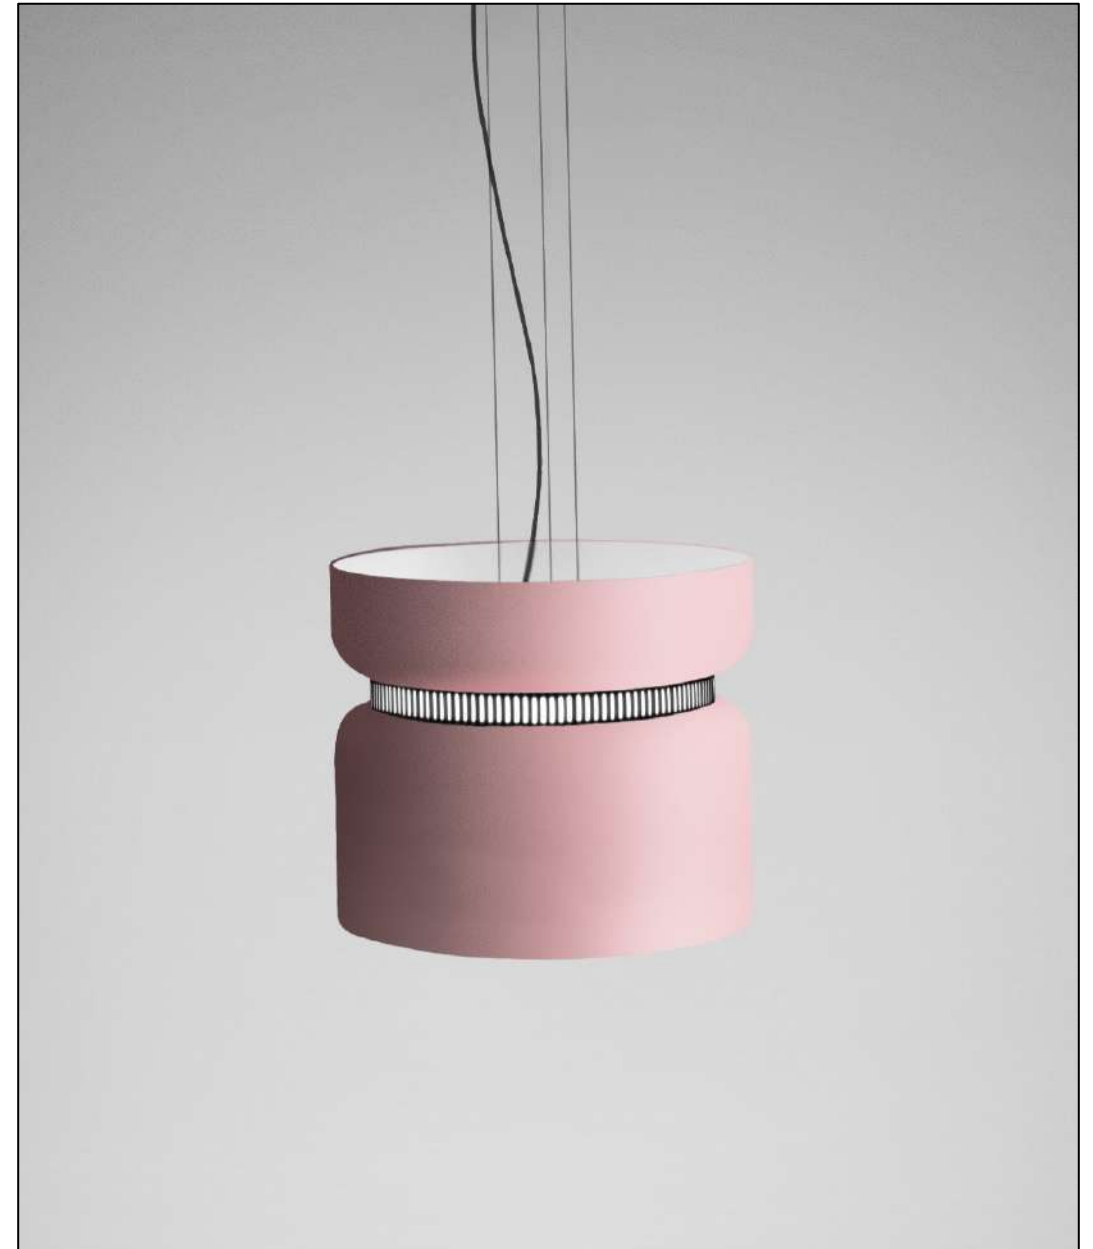

COLOR CONFIGURATOR

WERNER AISSLINGER

TOP COLOR

BOTTOM COLOR

LAMPS

B.lux

Aspen

COLOR CONFIGURATOR