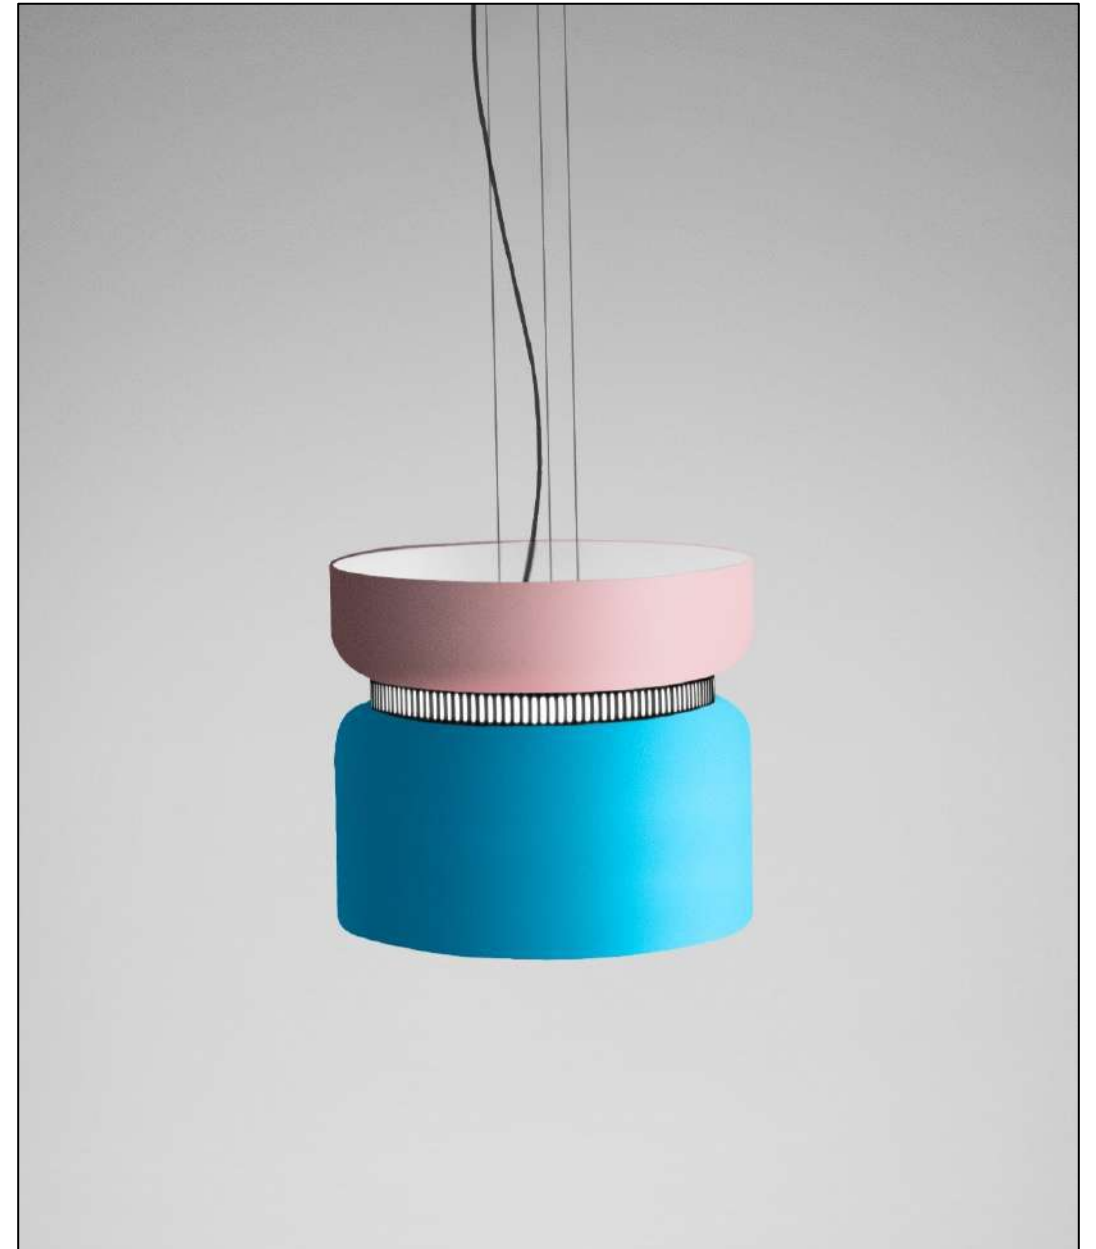

Aspen

COLOR CONFIGURATOR

WERNER AISSLINGER

TOP COLOR

BOTTOM COLOR

LAMPS

B.lux

Aspen