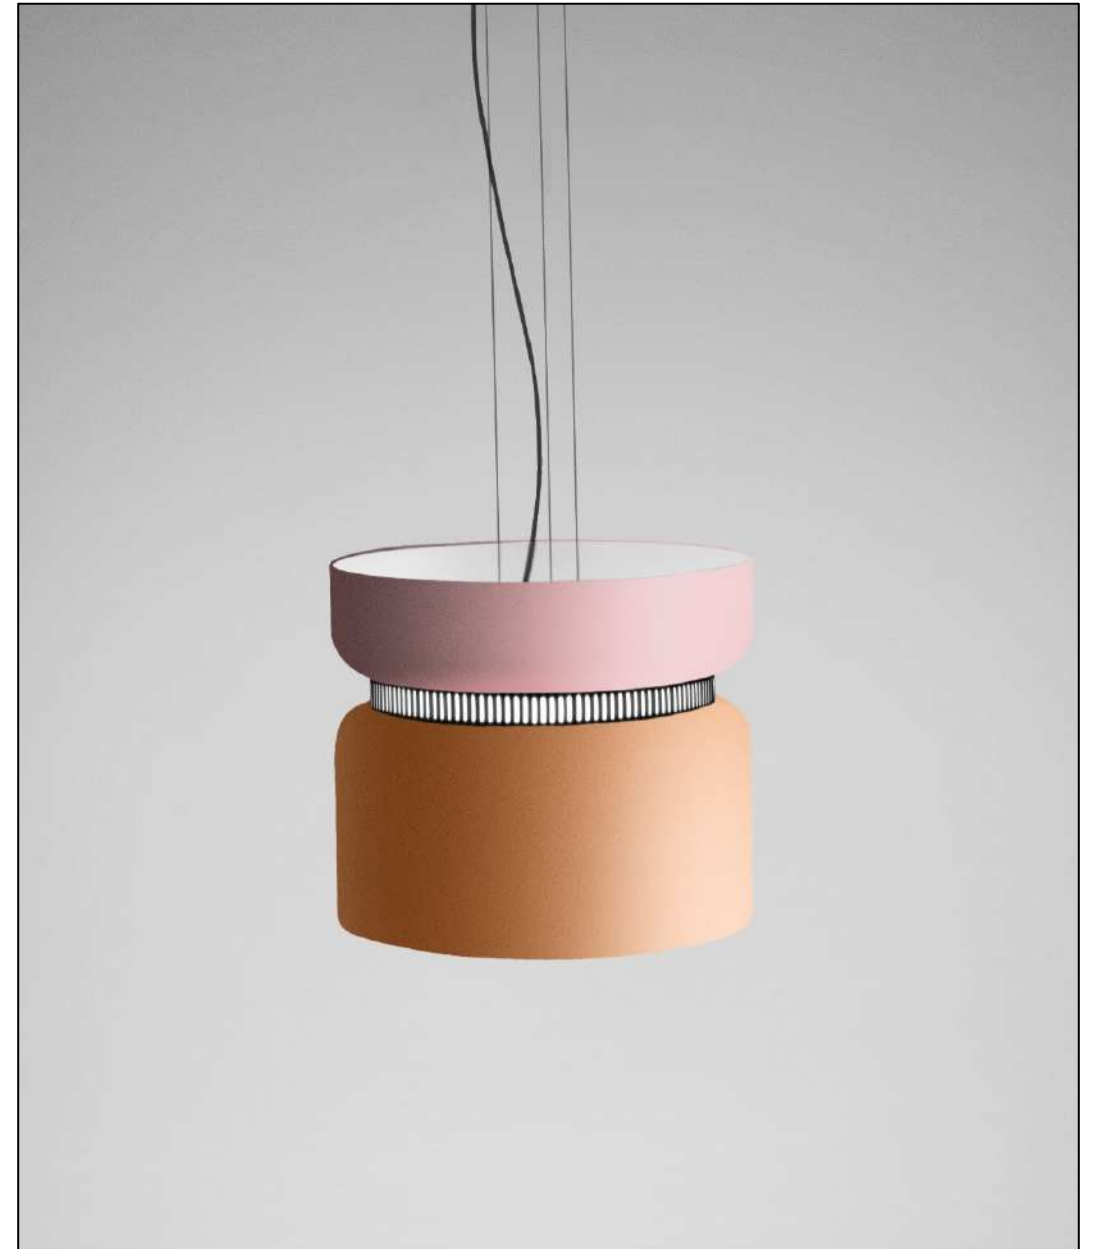

TOP COLOR

BOTTOM COLOR

LAMPS

B.lux

Aspen

COLOR CONFIGURATOR

WERNER AISSLINGER

TOP COLOR