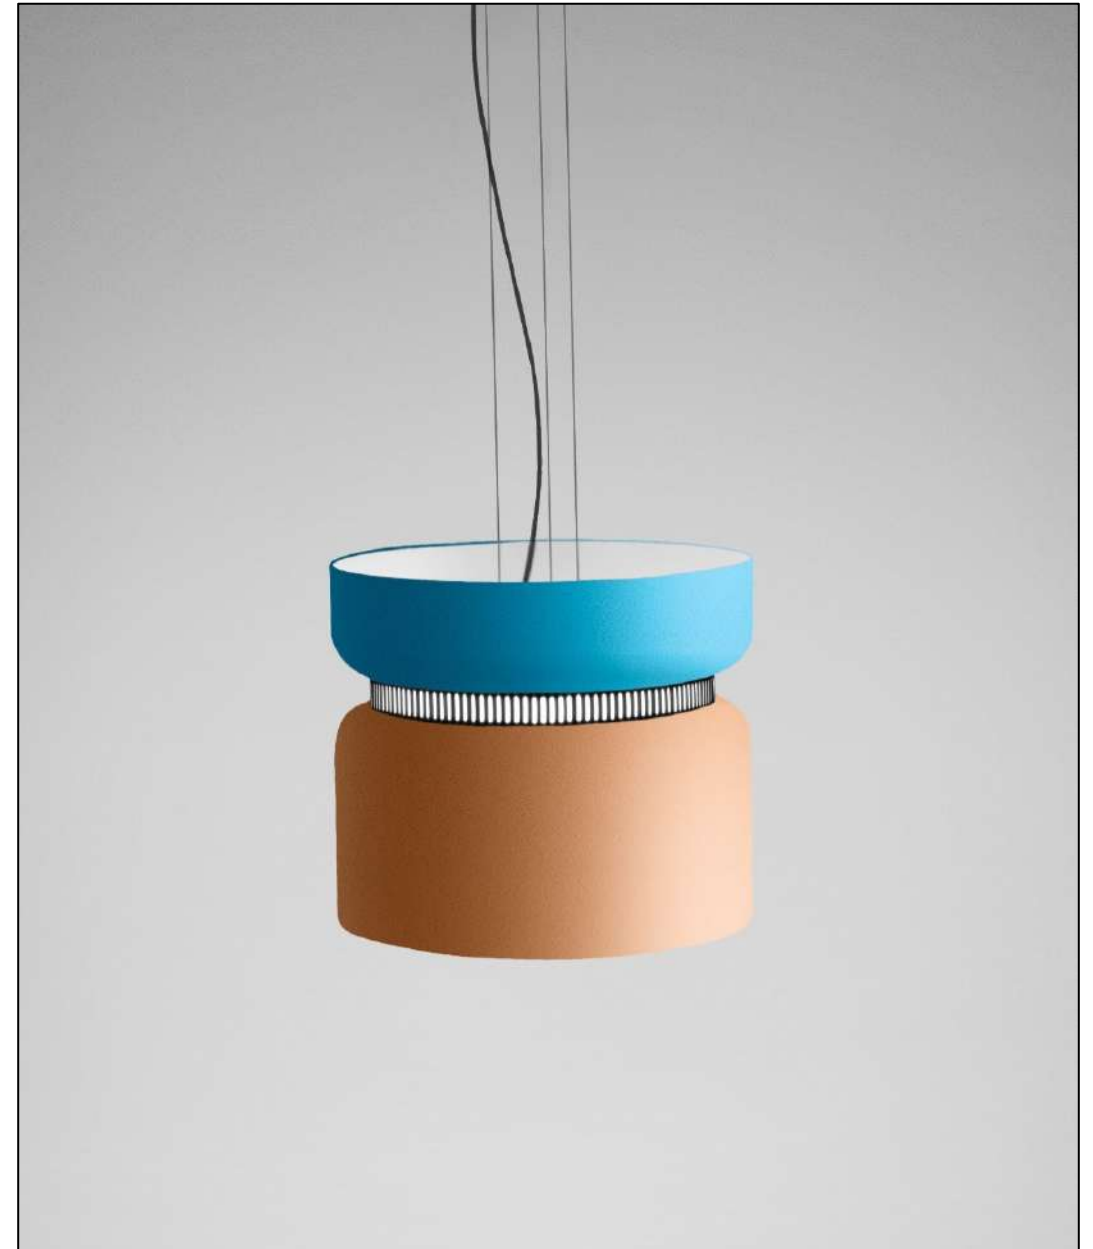

Aspen

COLOR CONFIGURATOR

WERNER AISSLINGER

TOP COLOR

BOTTOM COLOR

LAMPS

B.lux