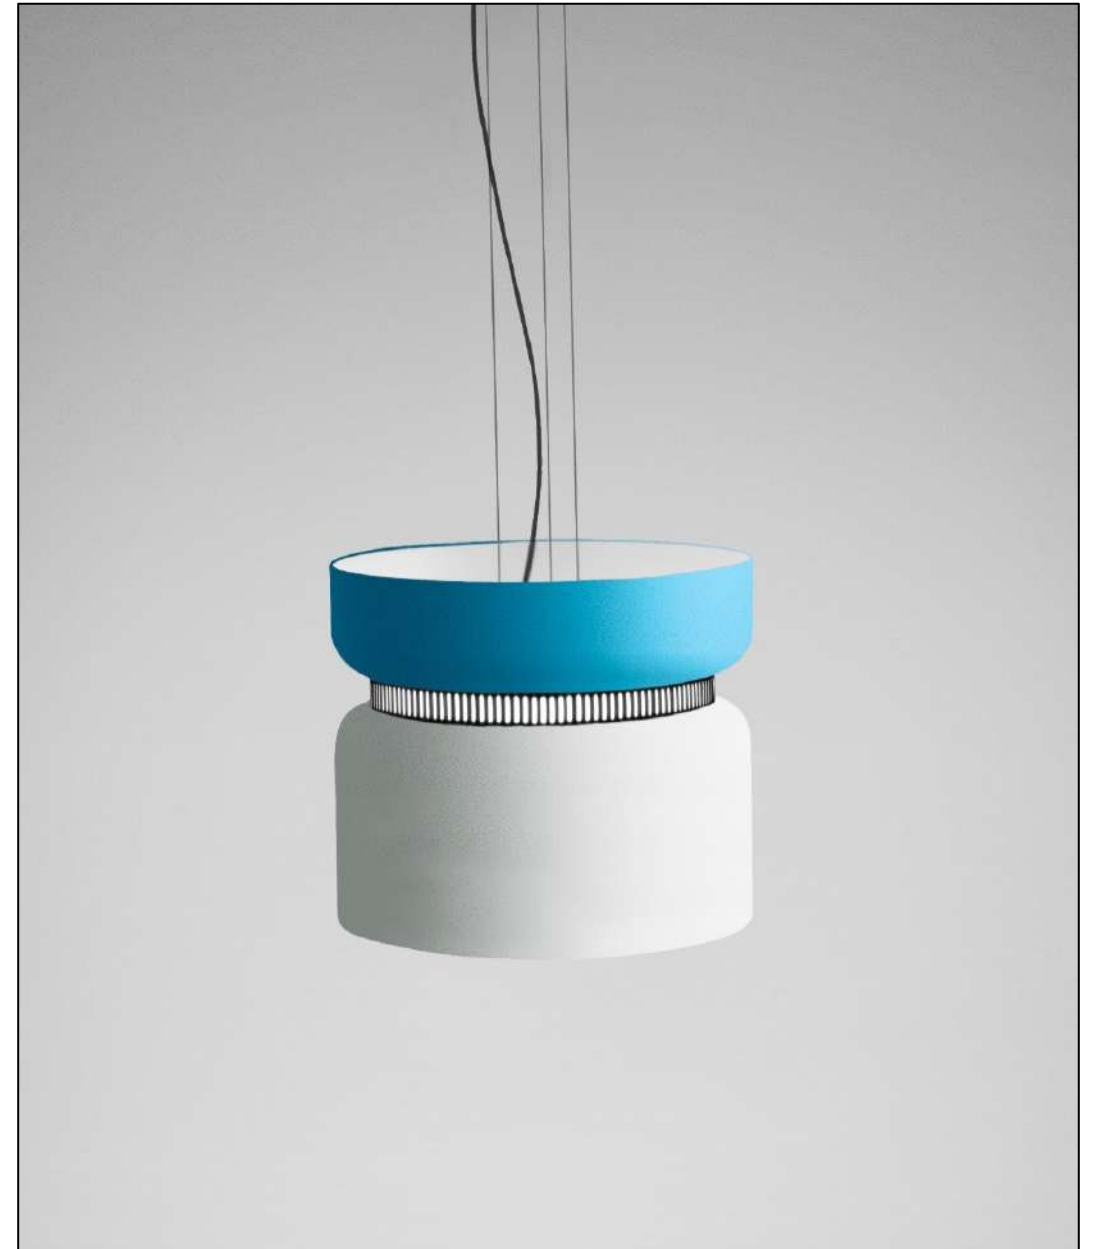

TOP COLOR

BOTTOM COLOR

LAMPS

B.lux

Aspen

COLOR CONFIGURATOR

WERNER AISSLINGER

TOP COLOR