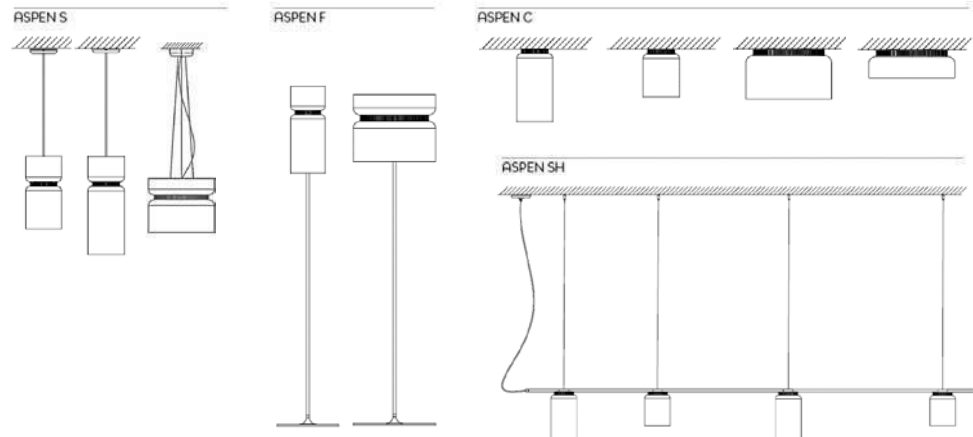

LAMPS

B.lux

Aspen

COLOR CONFIGURATOR

WERNER AISSLINGER

TOP COLOR

BOTTOM COLOR

LAMPS