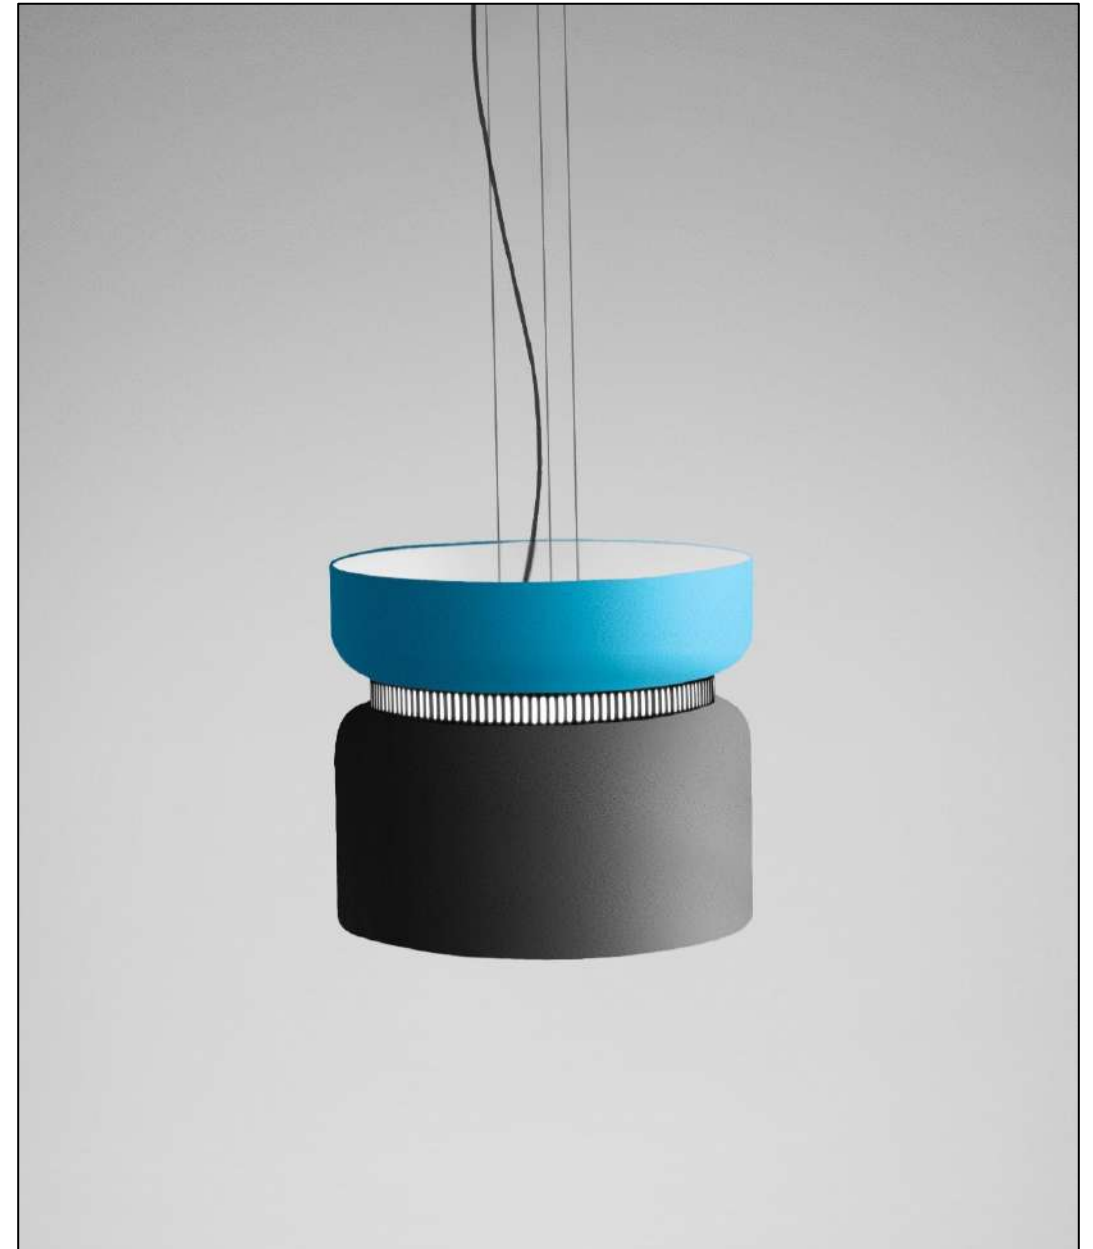

WERNER AISSLINGER

TOP COLOR

BOTTOM COLOR

LAMPS

B.lux

Aspen

COLOR CONFIGURATOR

WERNER AISSLINGER