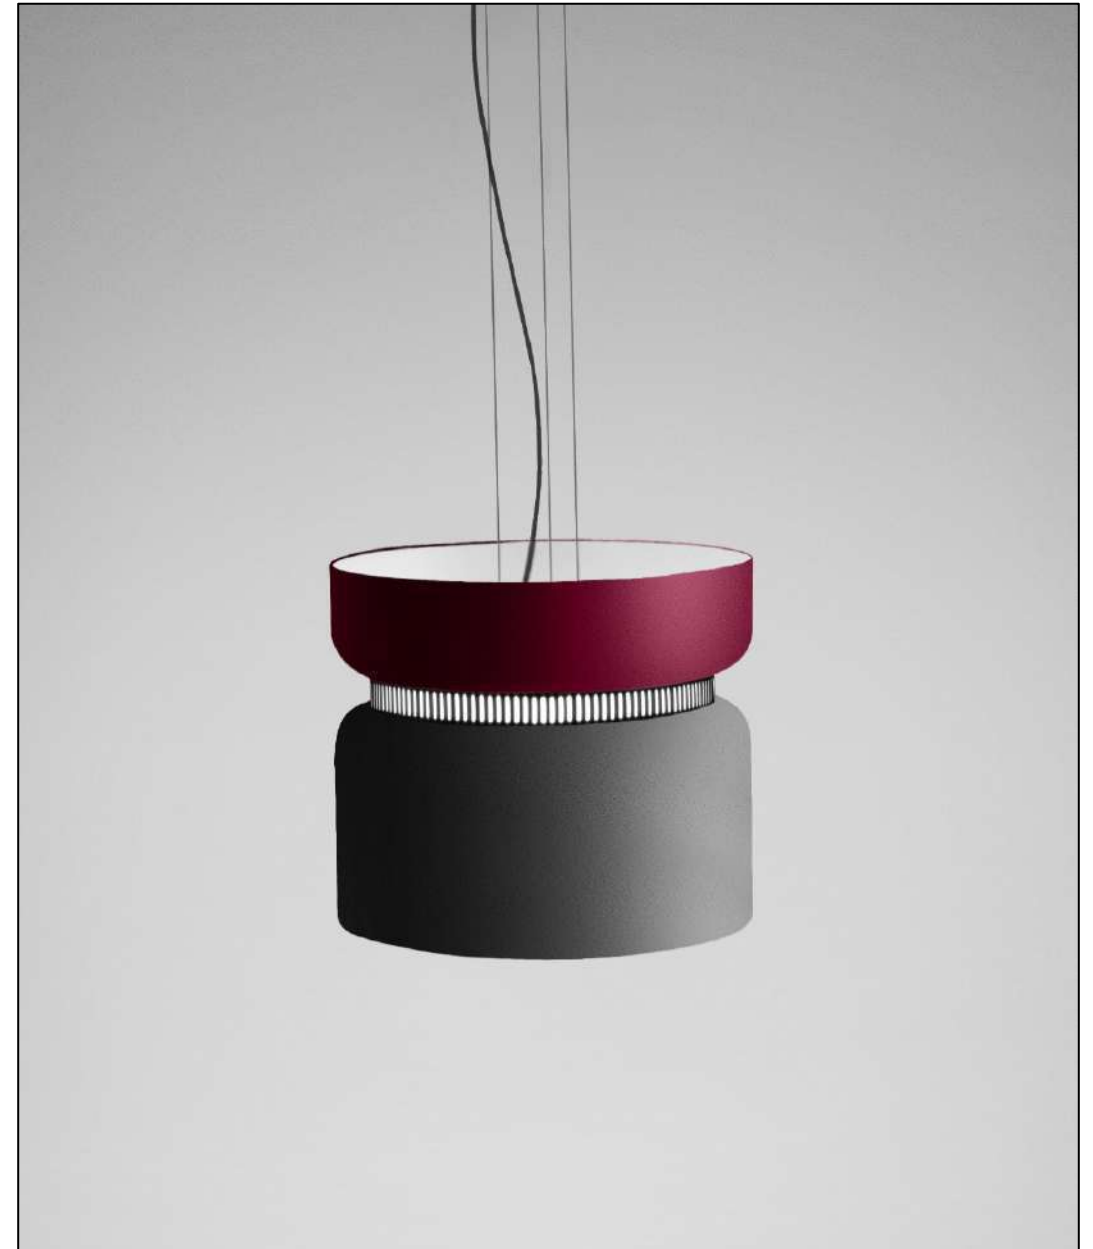

Aspen

COLOR CONFIGURATOR

WERNER AISSLINGER

TOP COLOR

BOTTOM COLOR

LAMPS

B.lux

Aspen