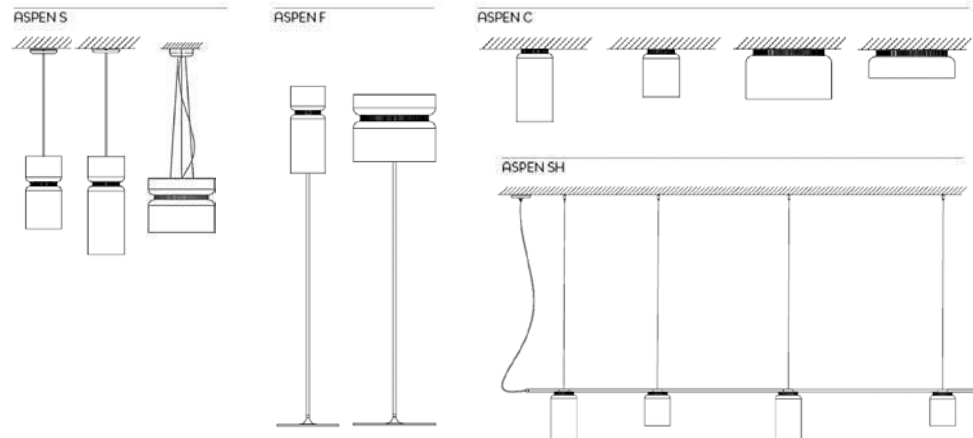

LAMPS

B.lux

Aspen

COLOR CONFIGURATOR

WERNER AISSLINGER

TOP COLOR

BOTTOM COLOR

LAMPS