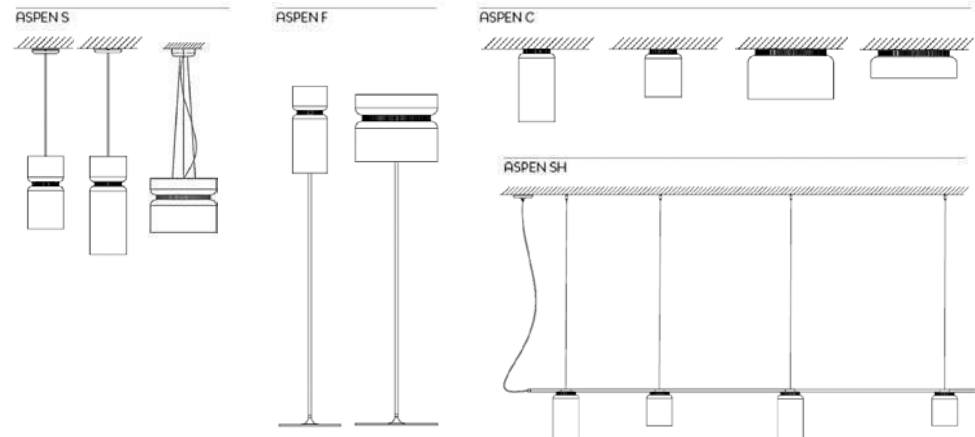

Aspen

COLOR CONFIGURATOR

WERNER AISSLINGER

TOP COLOR

BOTTOM COLOR

LAMPS

B.lux