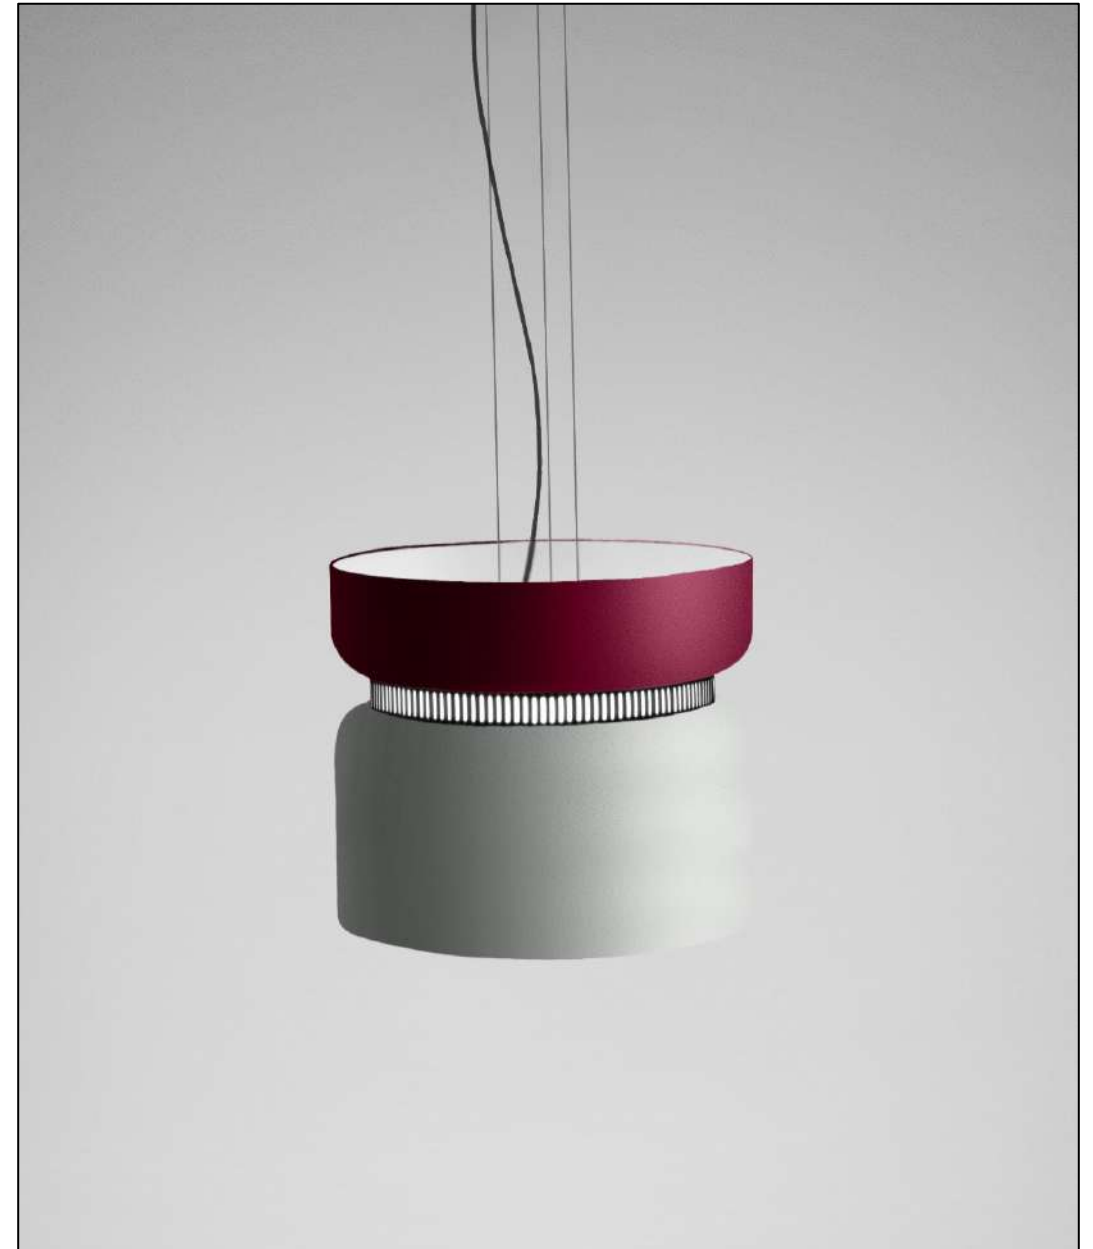

TOP COLOR

BOTTOM COLOR

LAMPS

B.lux

Aspen

COLOR CONFIGURATOR

WERNER AISSLINGER

TOP COLOR