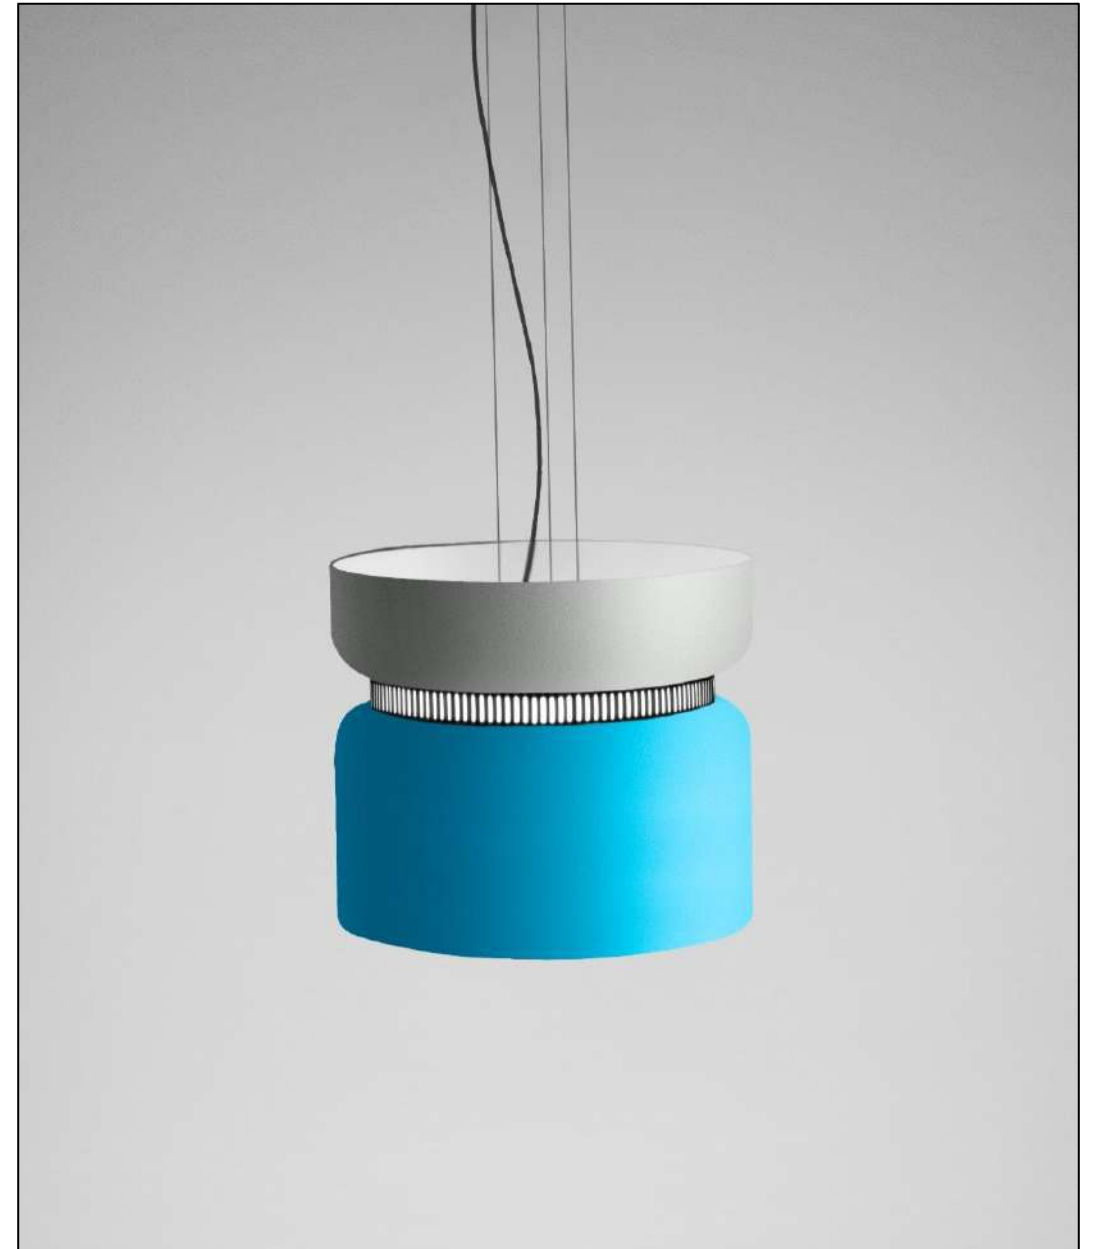

Aspen

COLOR CONFIGURATOR

WERNER AISSLINGER

TOP COLOR

BOTTOM COLOR

LAMPS

B.lux