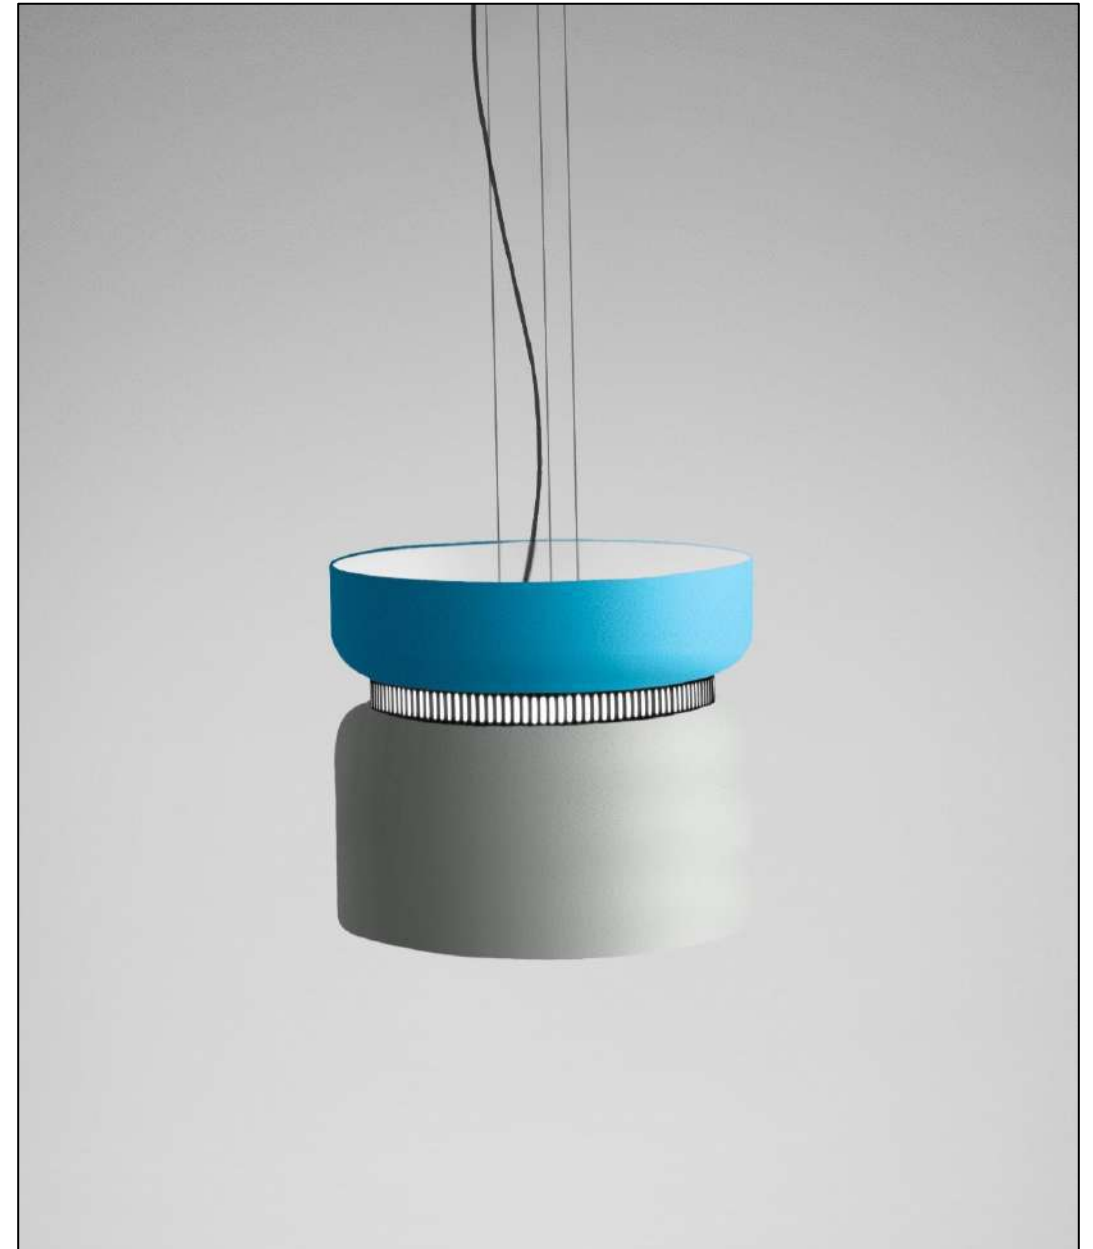

Aspen

COLOR CONFIGURATOR

WERNER AISSLINGER

TOP COLOR

BOTTOM COLOR

LAMPS

B.lux