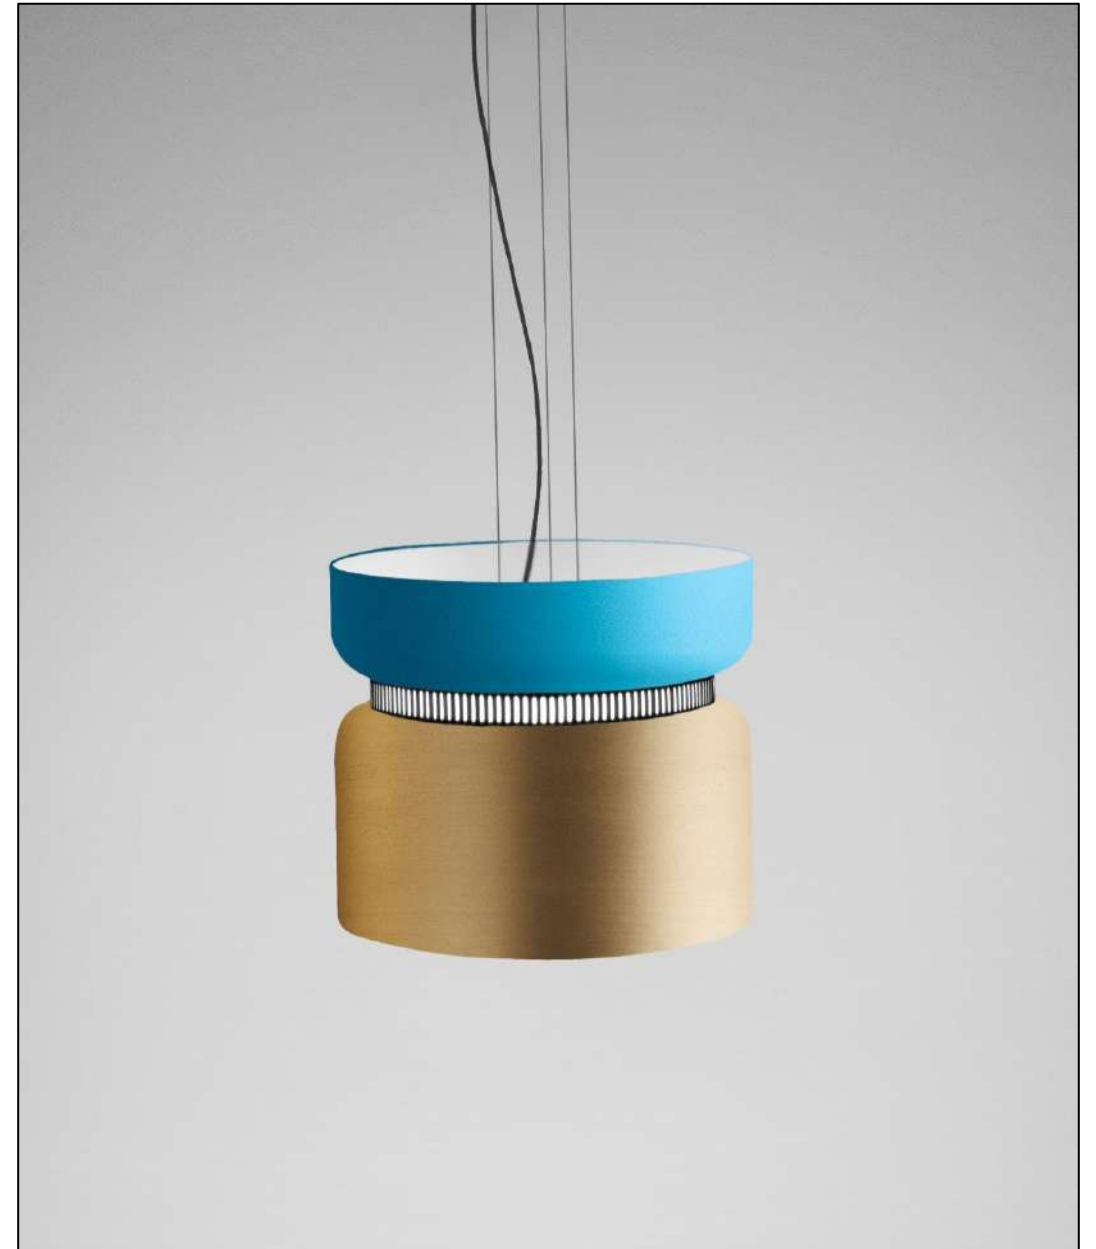

Aspen

COLOR CONFIGURATOR

WERNER AISSLINGER

TOP COLOR

BOTTOM COLOR

LAMPS

B.lux