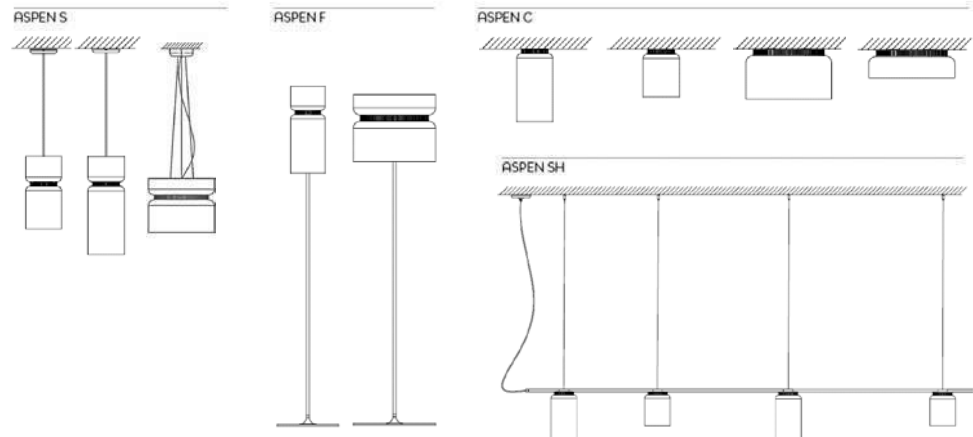

Aspen

COLOR CONFIGURATOR

WERNER AISSLINGER

TOP COLOR

BOTTOM COLOR

LAMPS

B.lux

Aspen