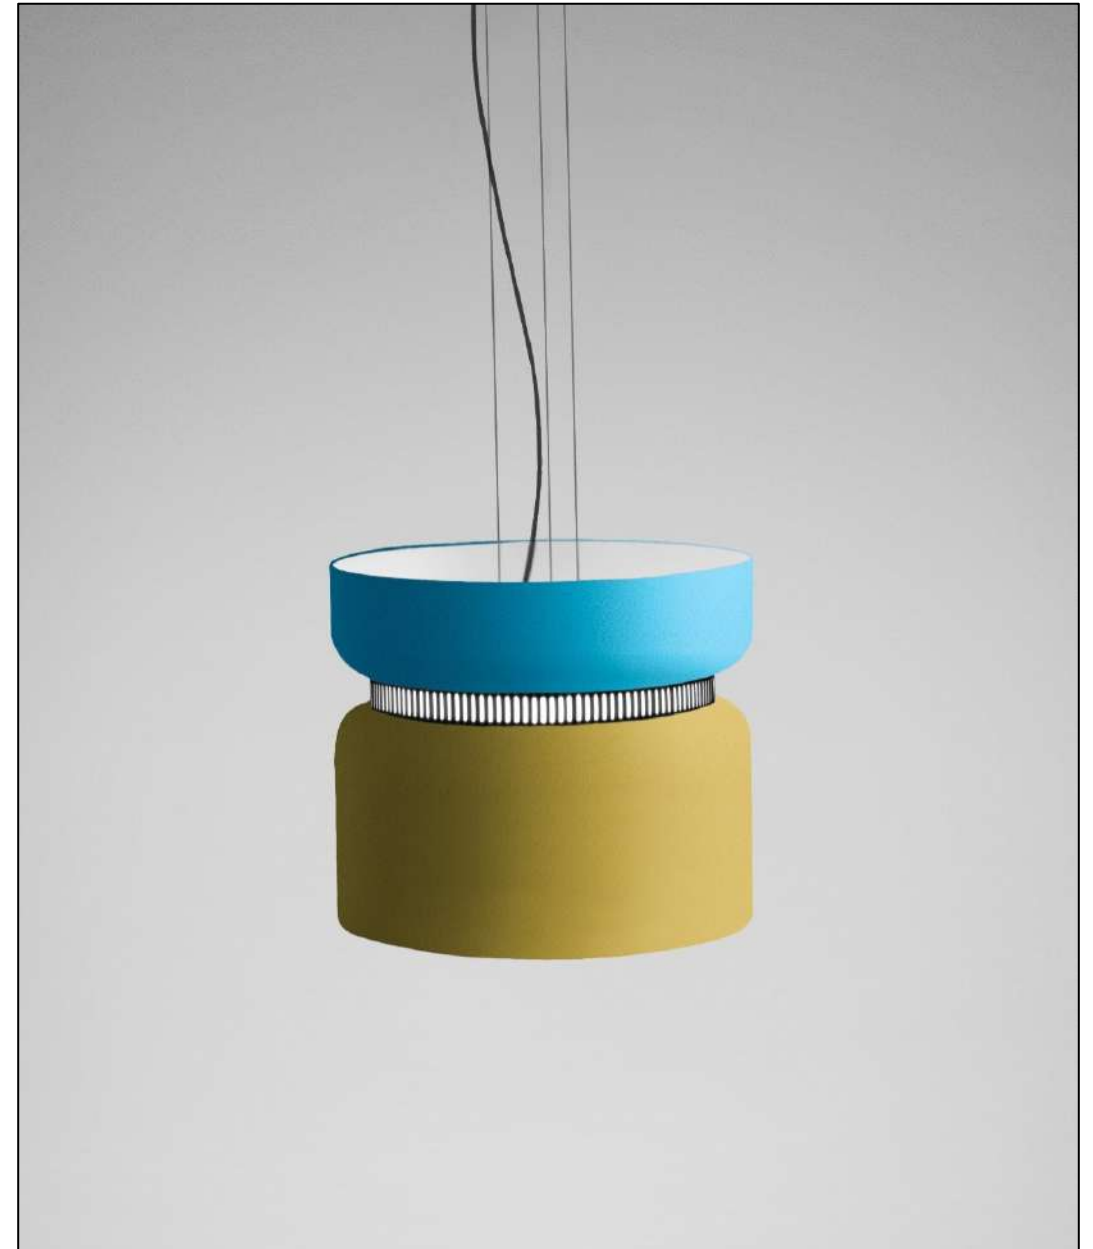

Aspen

COLOR CONFIGURATOR

WERNER AISSLINGER

TOP COLOR

BOTTOM COLOR

LAMPS

B.lux