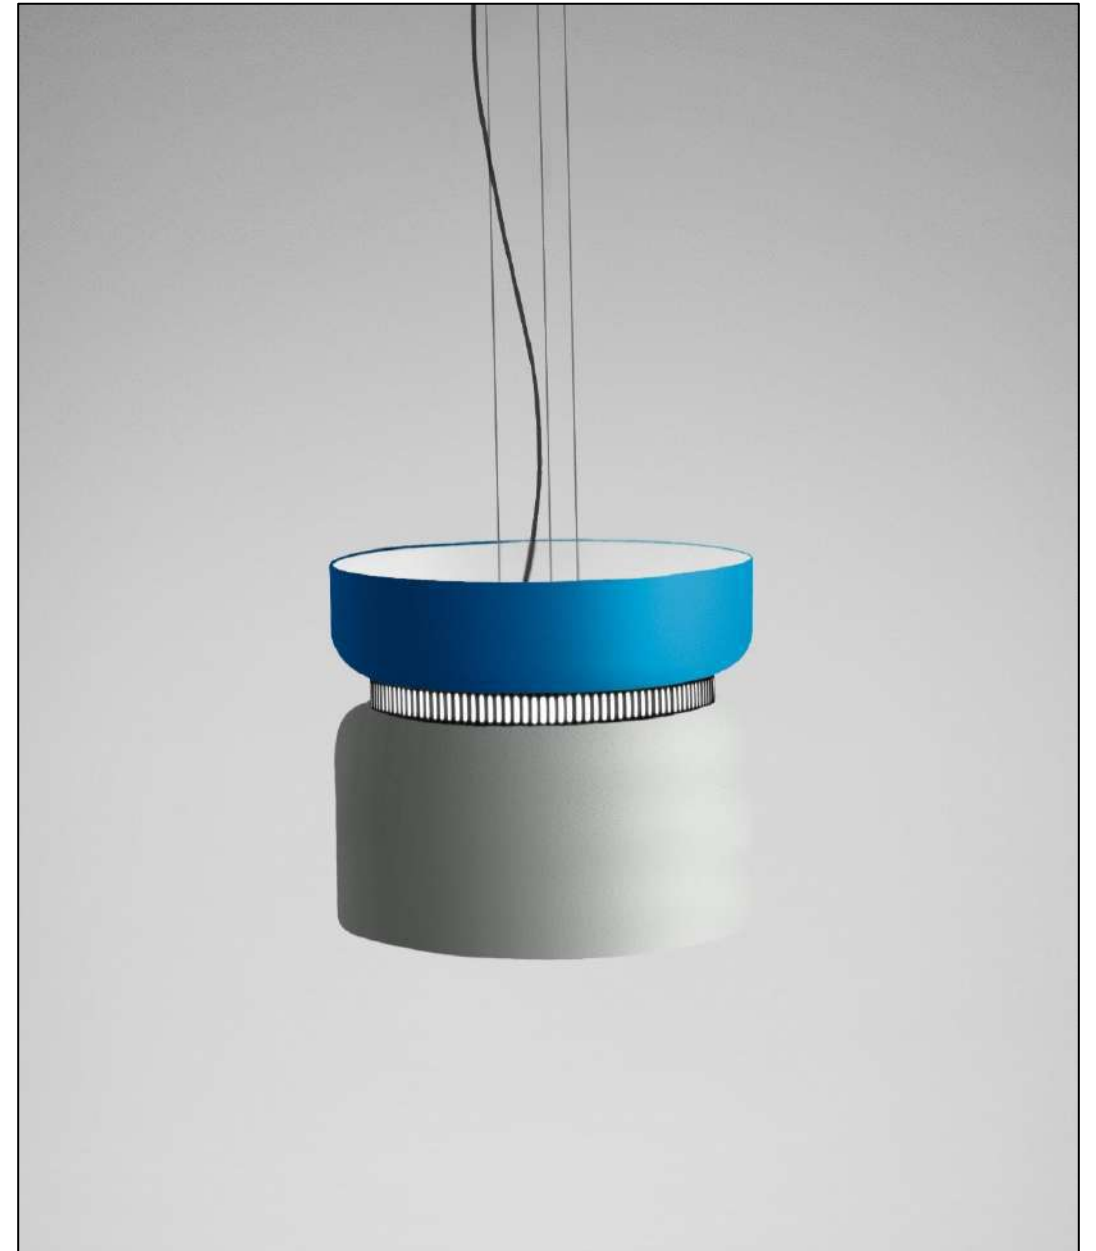

Aspen

COLOR CONFIGURATOR

WERNER AISSLINGER

TOP COLOR

BOTTOM COLOR

LAMPS

B.lux

Aspen