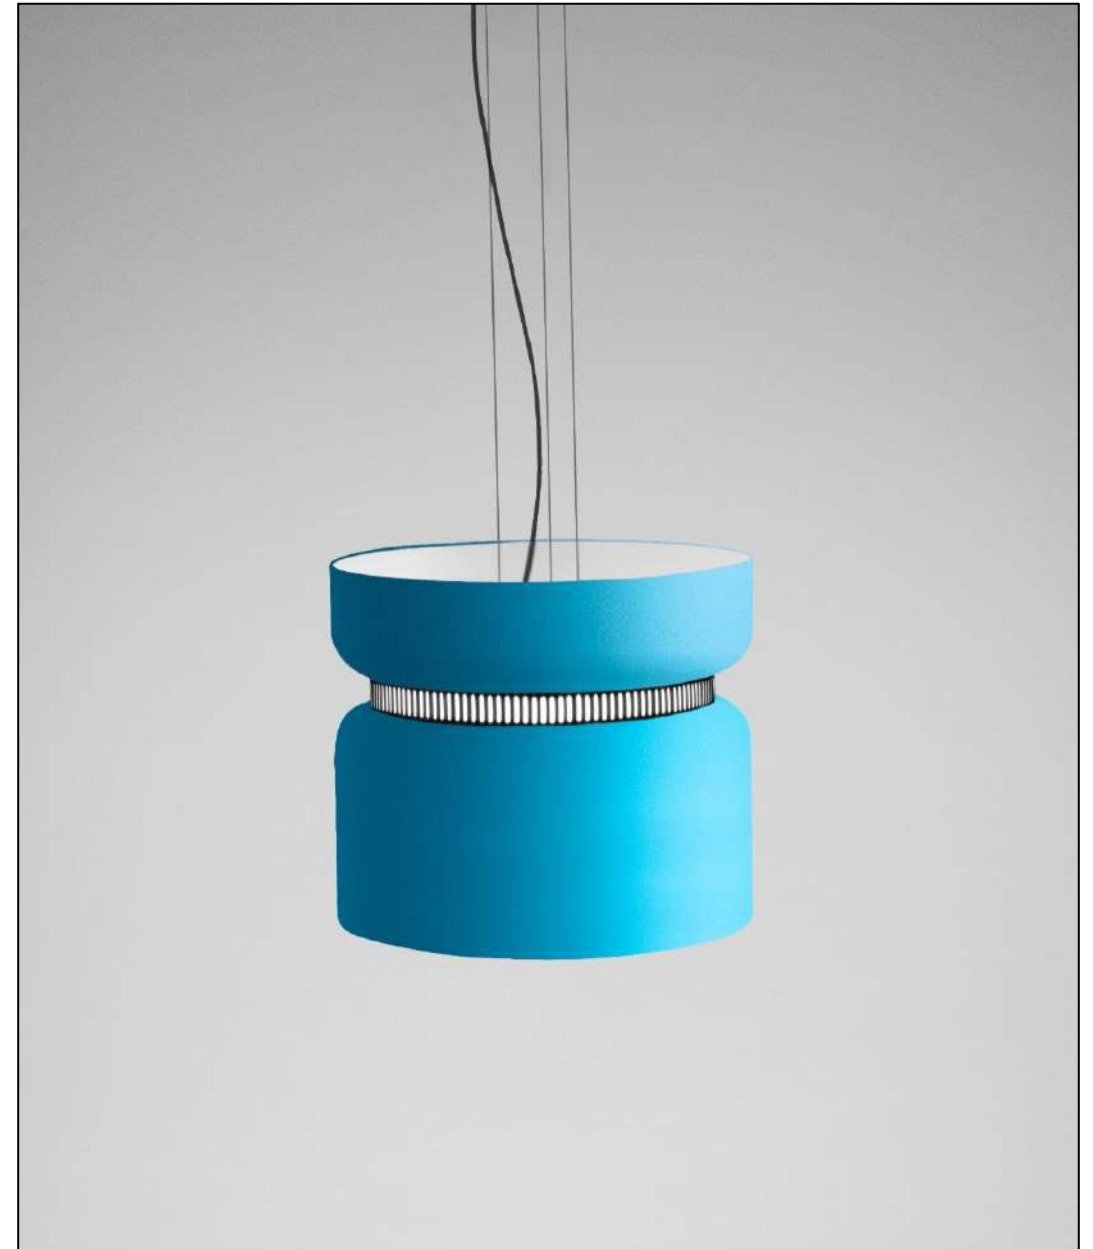

TOP COLOR

BOTTOM COLOR

LAMPS

B.lux

Aspen

COLOR CONFIGURATOR

WERNER AISSLINGER

TOP COLOR