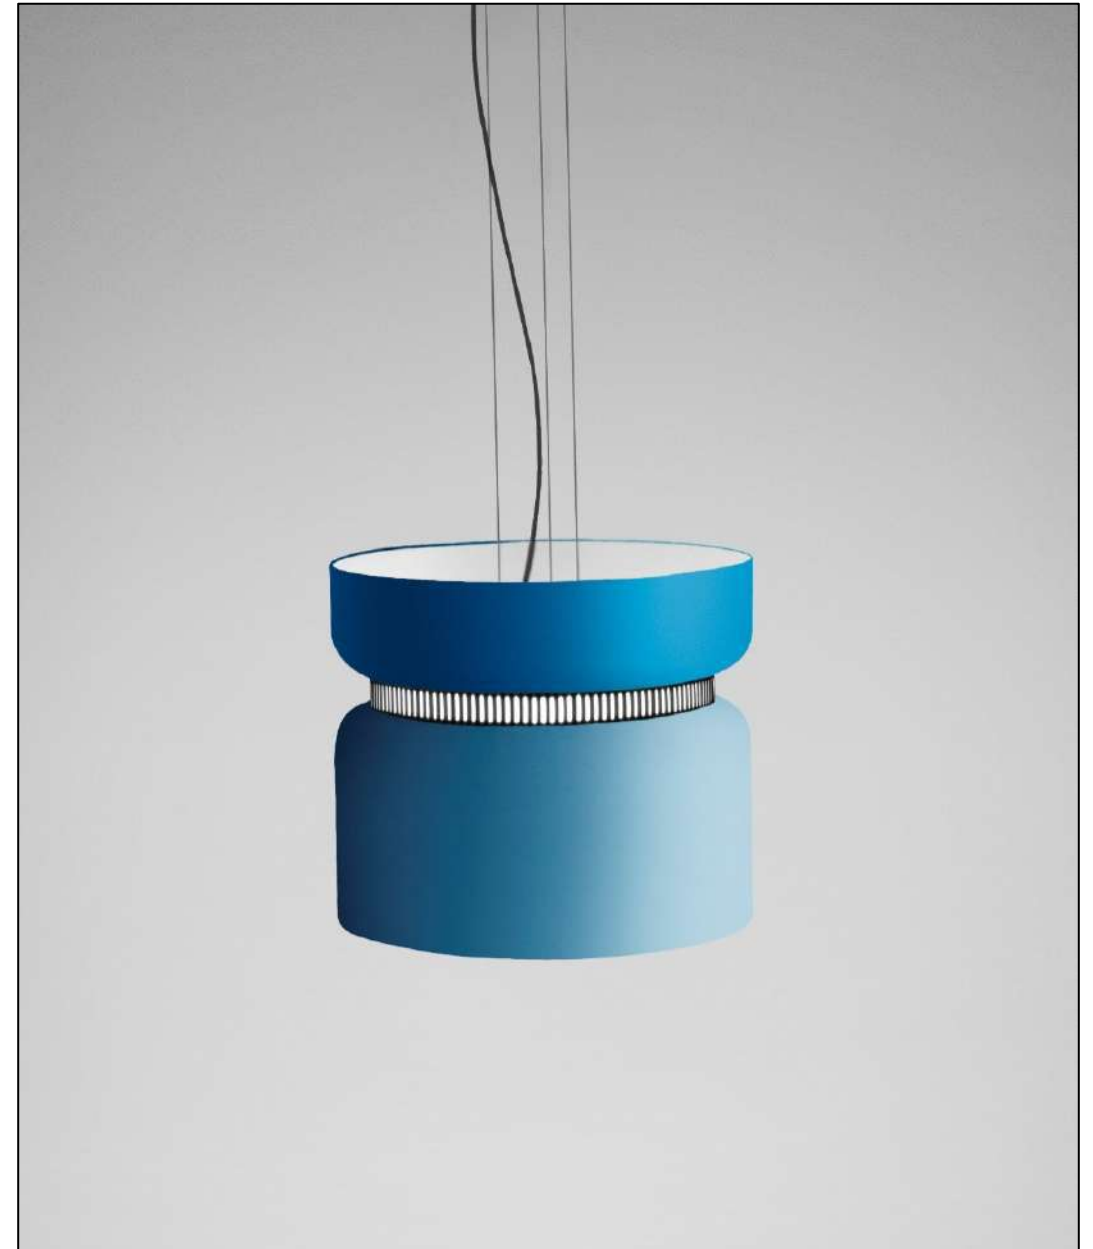

TOP COLOR

BOTTOM COLOR

LAMPS

B.lux

Aspen

COLOR CONFIGURATOR

WERNER AISSLINGER

TOP COLOR