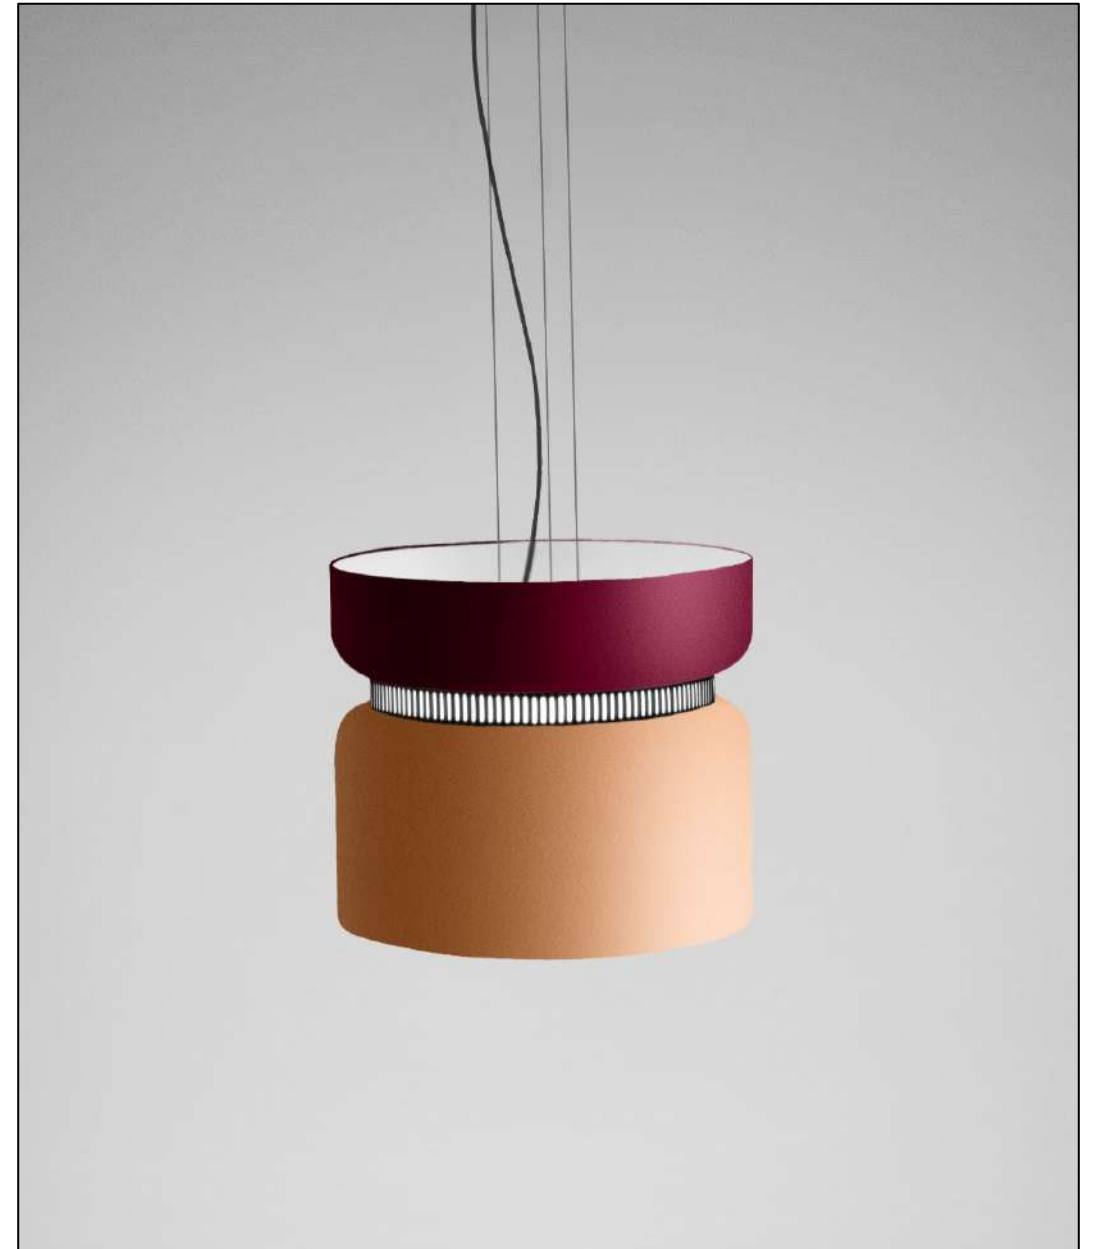

Aspen

COLOR CONFIGURATOR

WERNER AISSLINGER

TOP COLOR

BOTTOM COLOR

LAMPS

B.lux