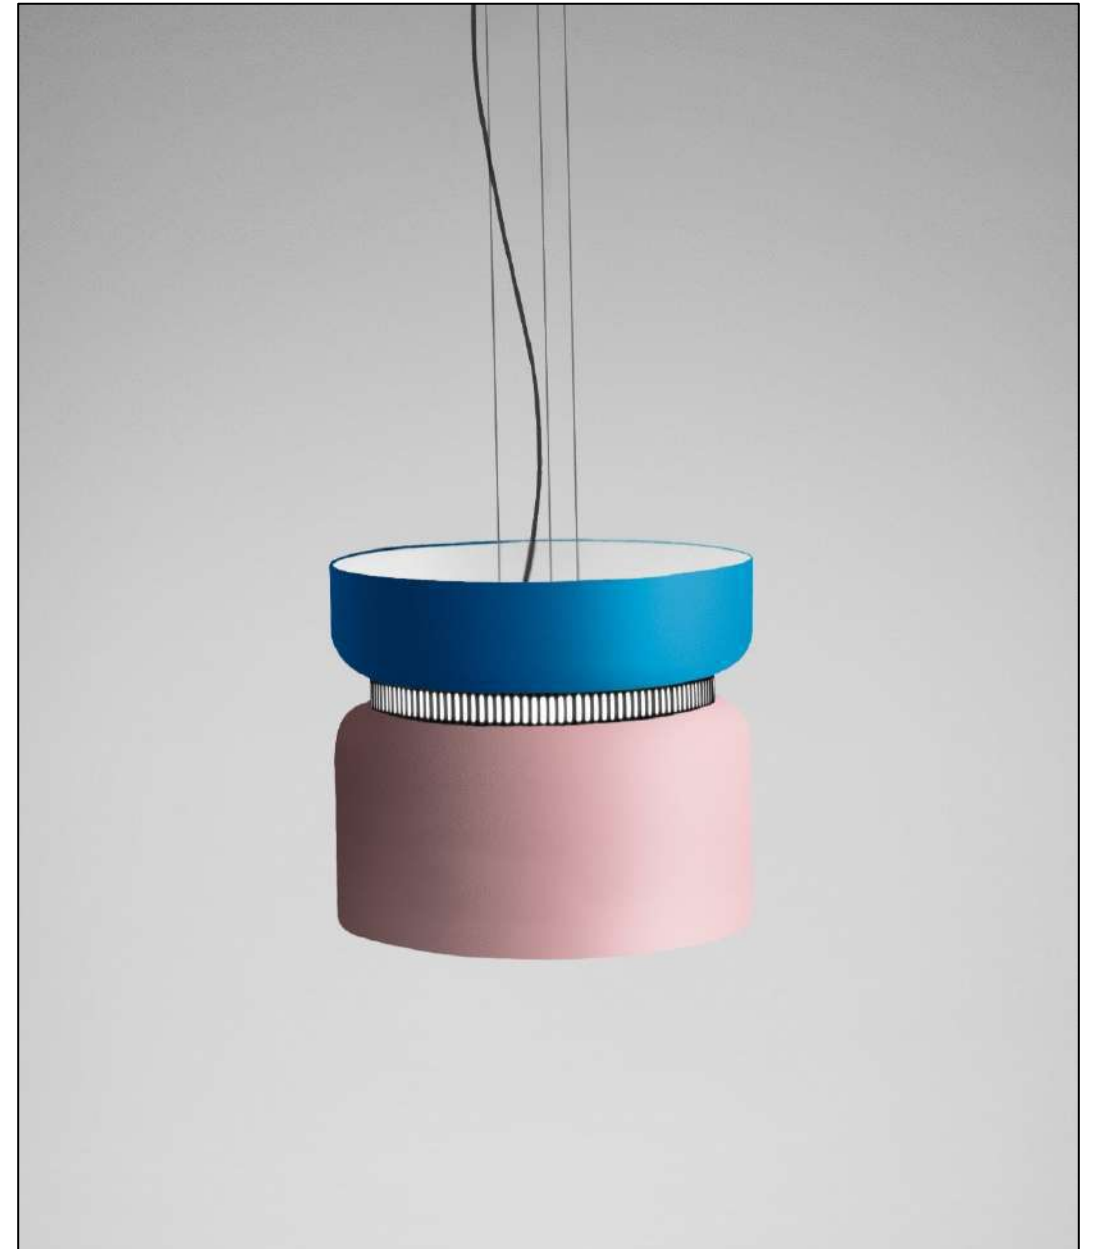

B.lux

Aspen

COLOR CONFIGURATOR

WERNER AISSLINGER

TOP COLOR

BOTTOM COLOR

LAMPS

B.lux