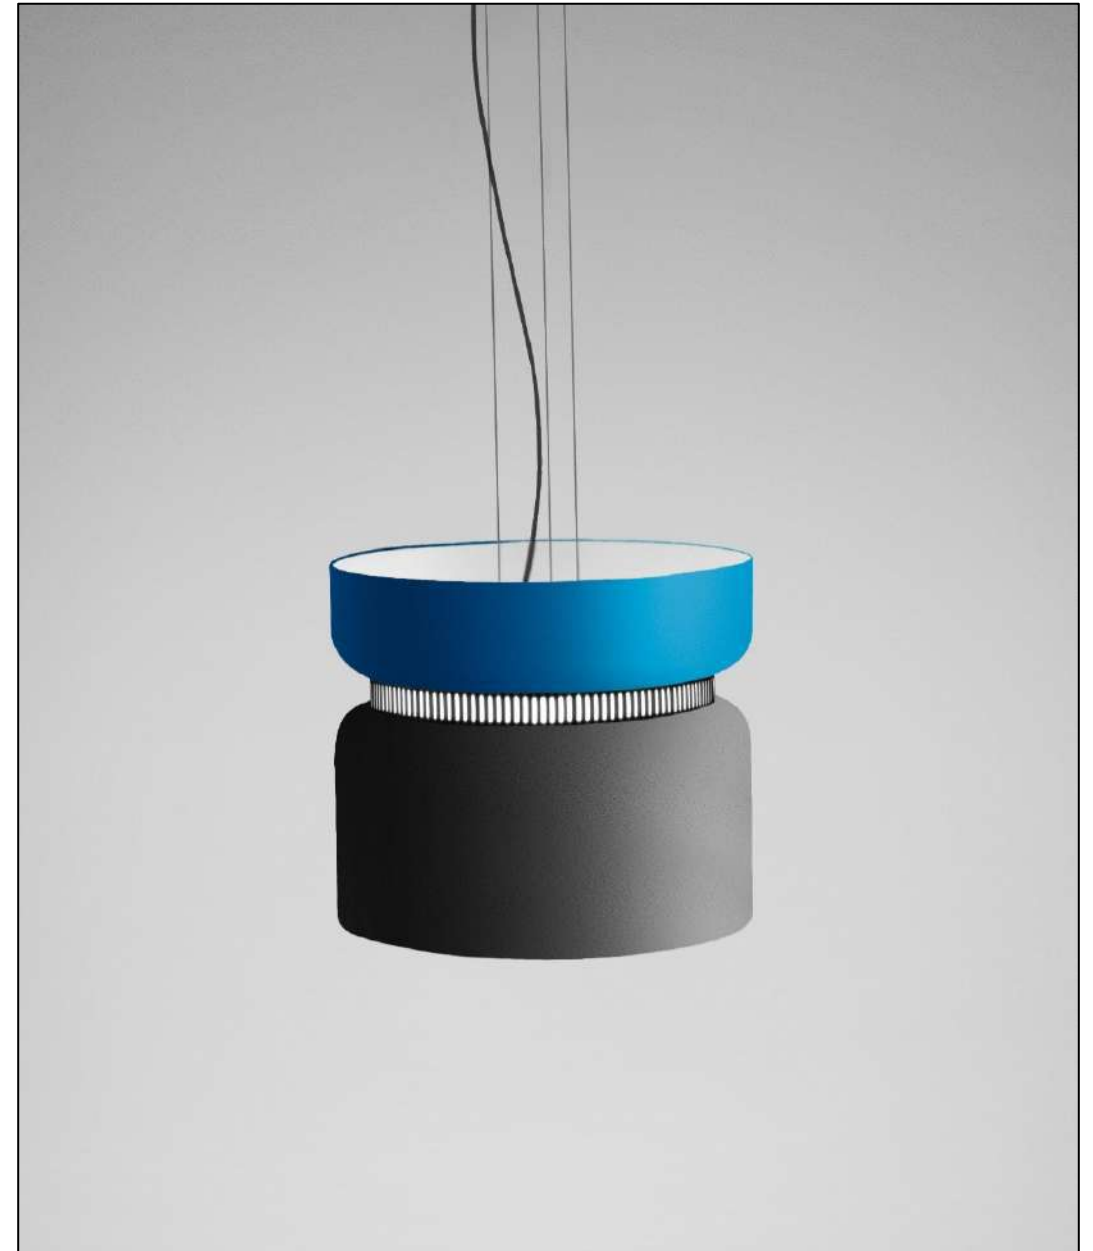

Aspen

COLOR CONFIGURATOR

WERNER AISSLINGER

TOP COLOR

BOTTOM COLOR

LAMPS

B.lux