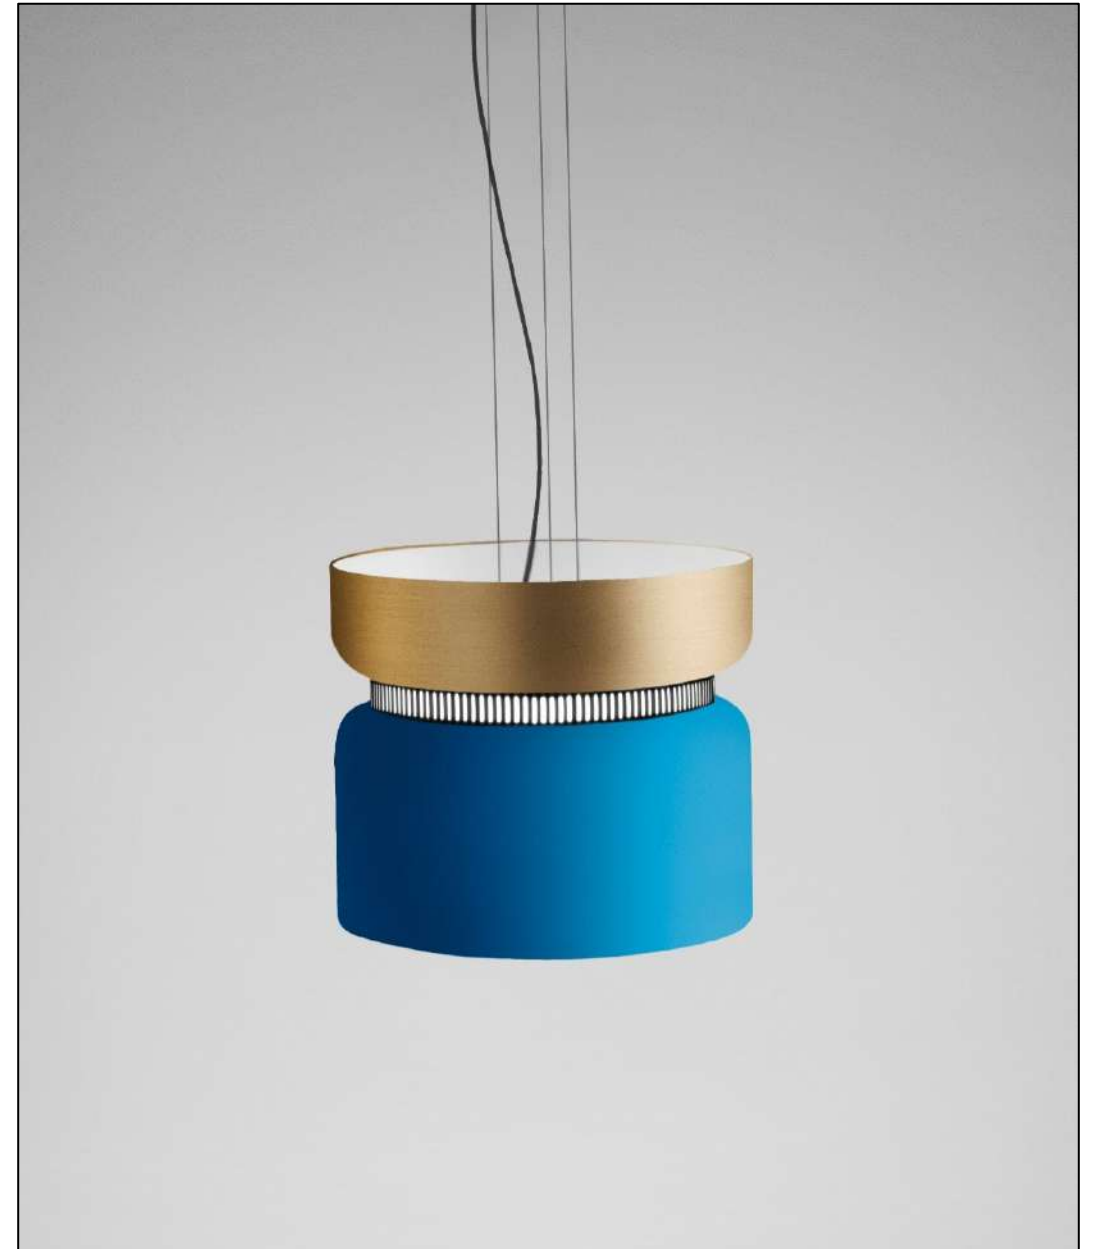

COLOR CONFIGURATOR

WERNER AISSLINGER

TOP COLOR

BOTTOM COLOR

LAMPS

B.lux

Aspen

COLOR CONFIGURATOR