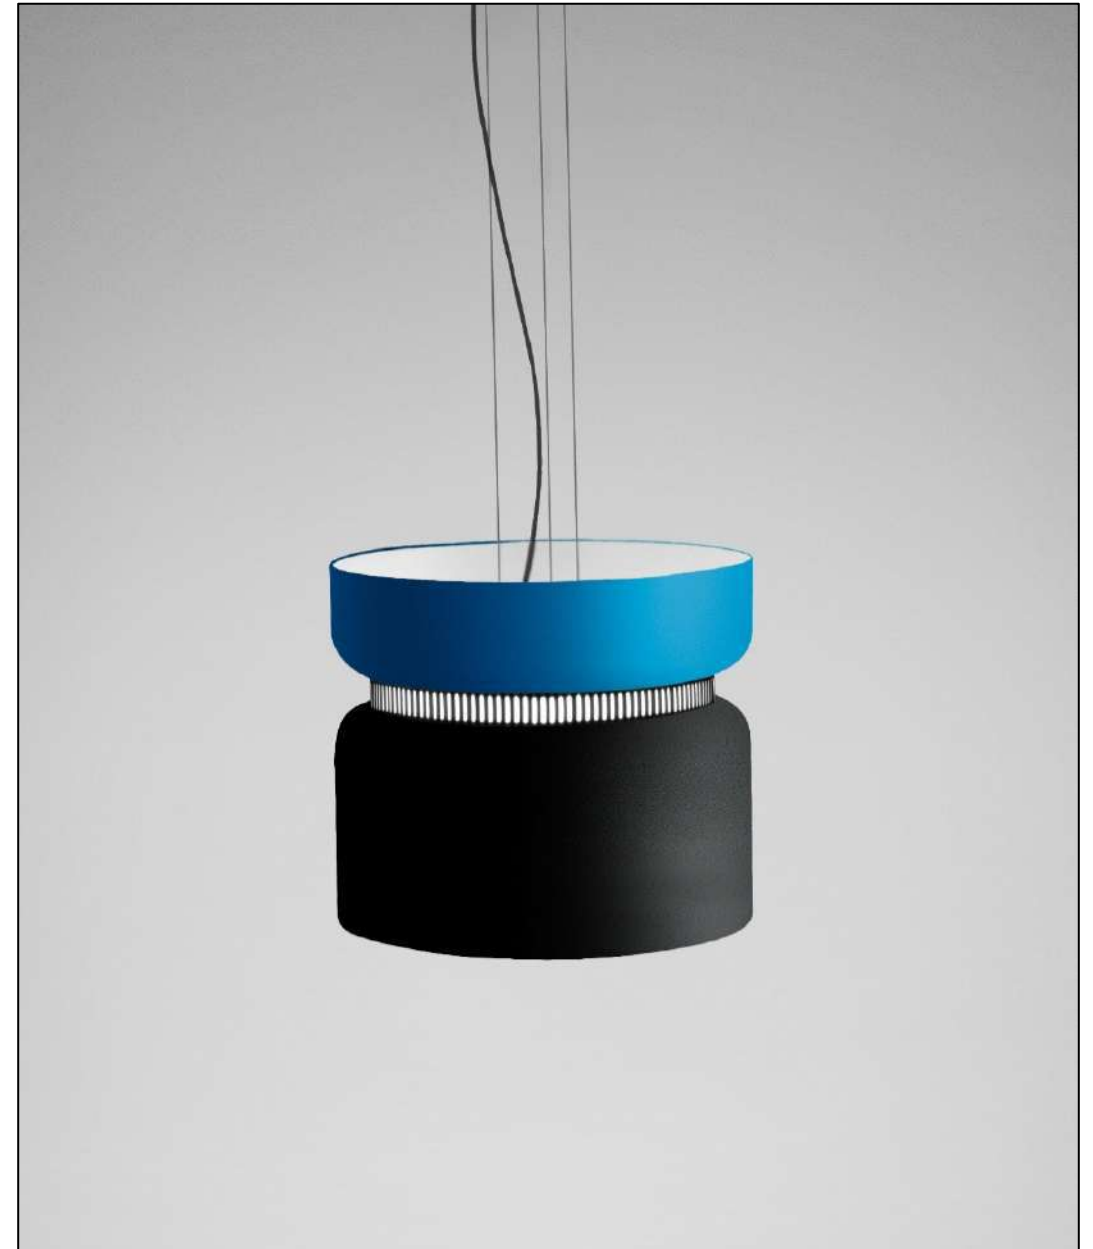

Aspen

COLOR CONFIGURATOR

WERNER AISSLINGER

TOP COLOR

BOTTOM COLOR

LAMPS

B.lux

Aspen