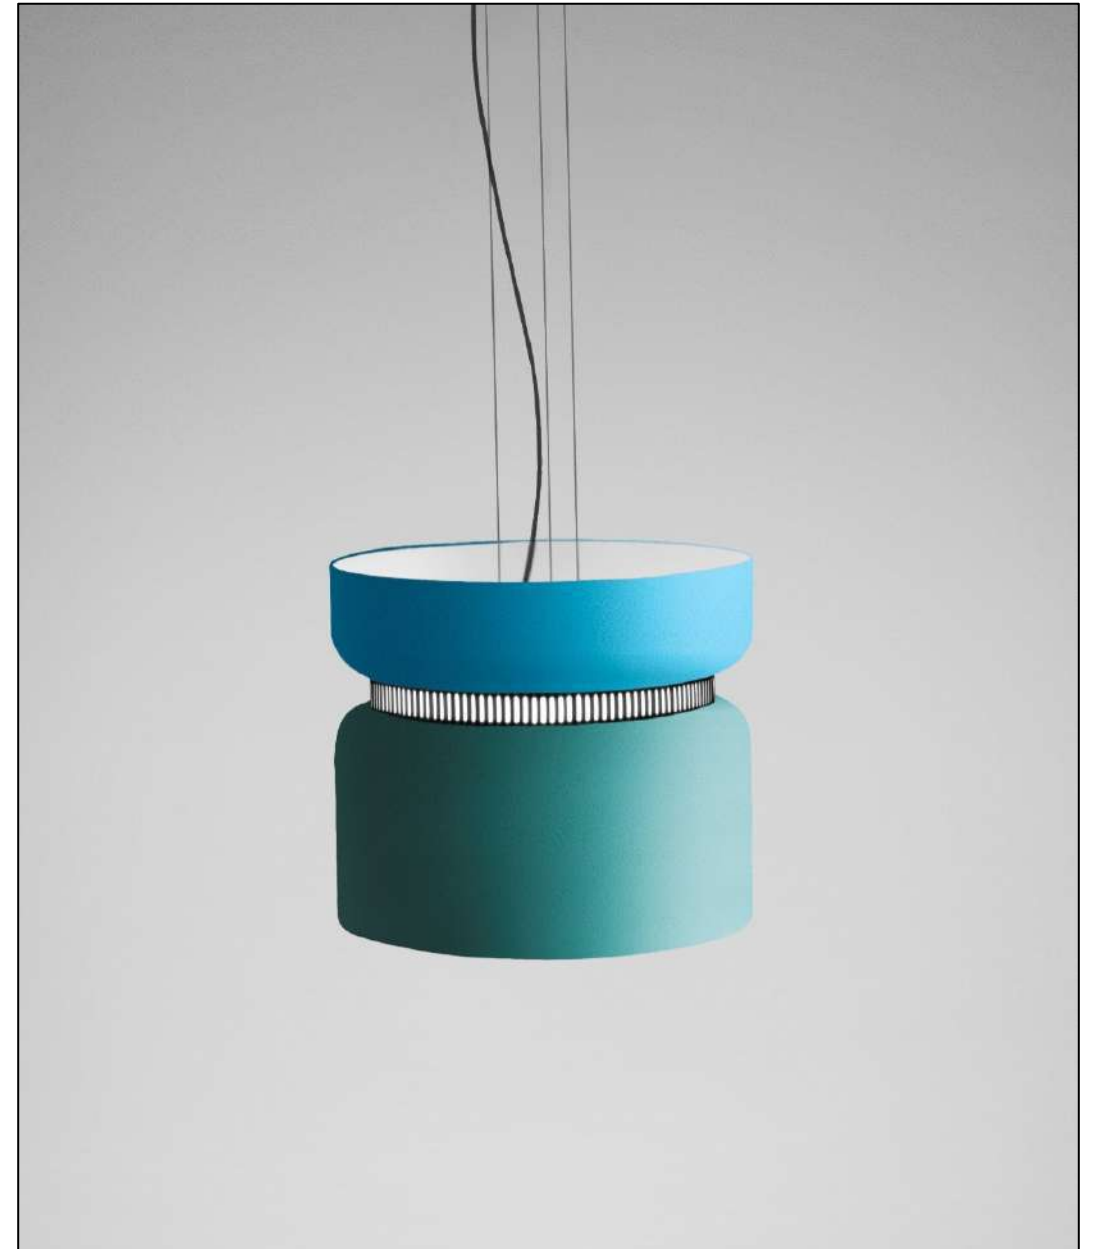

B.lux

Aspen

COLOR CONFIGURATOR

WERNER AISSLINGER

TOP COLOR

BOTTOM COLOR

LAMPS

B.lux