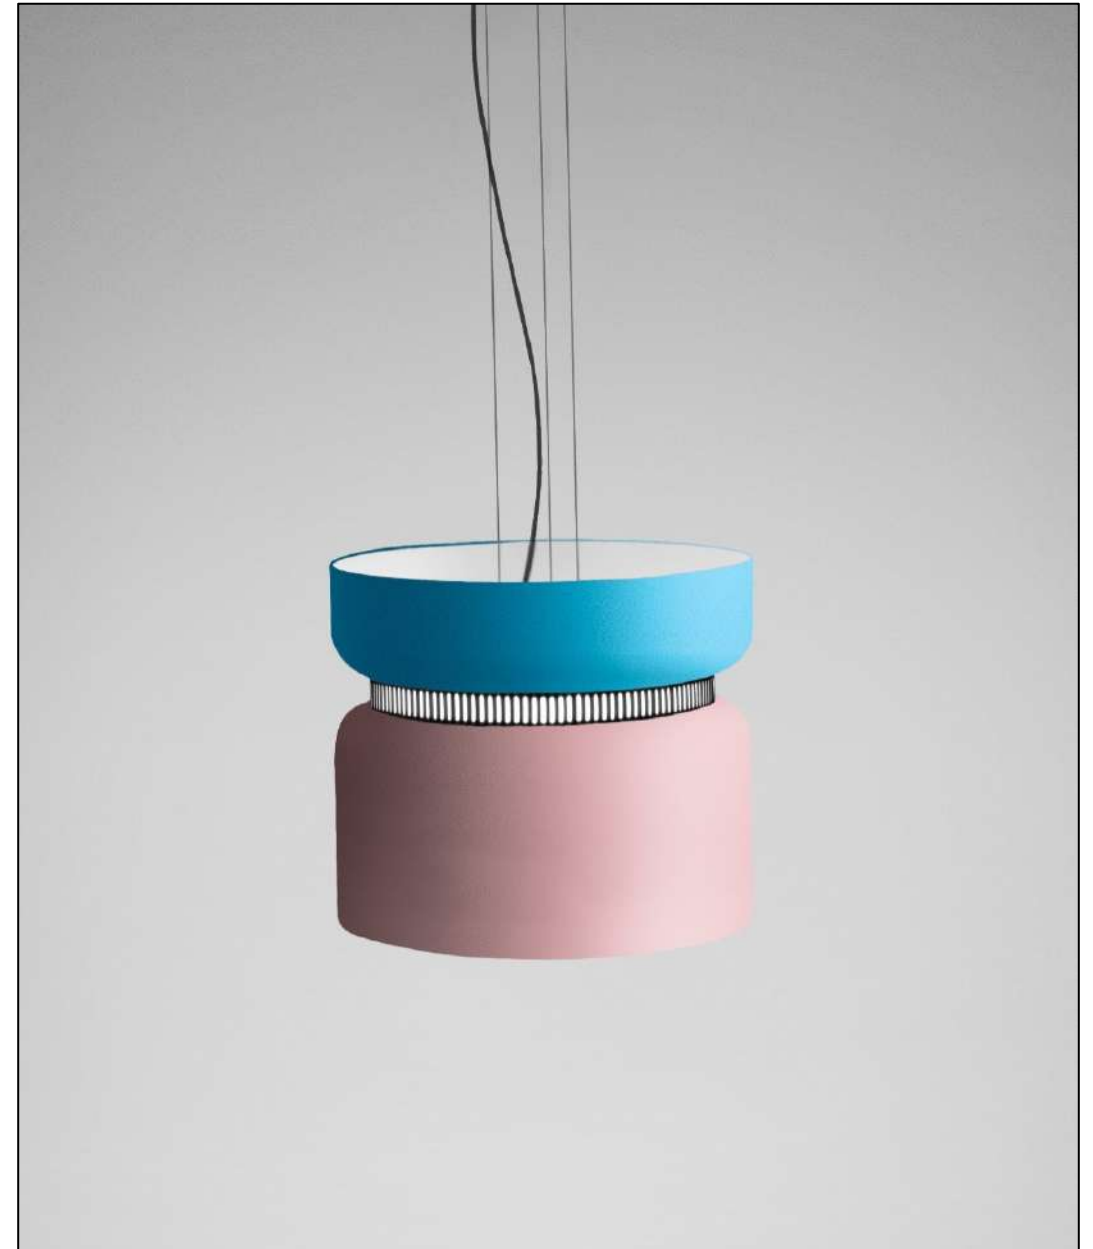

Aspen

COLOR CONFIGURATOR

WERNER AISSLINGER

TOP COLOR

BOTTOM COLOR

LAMPS

B.lux