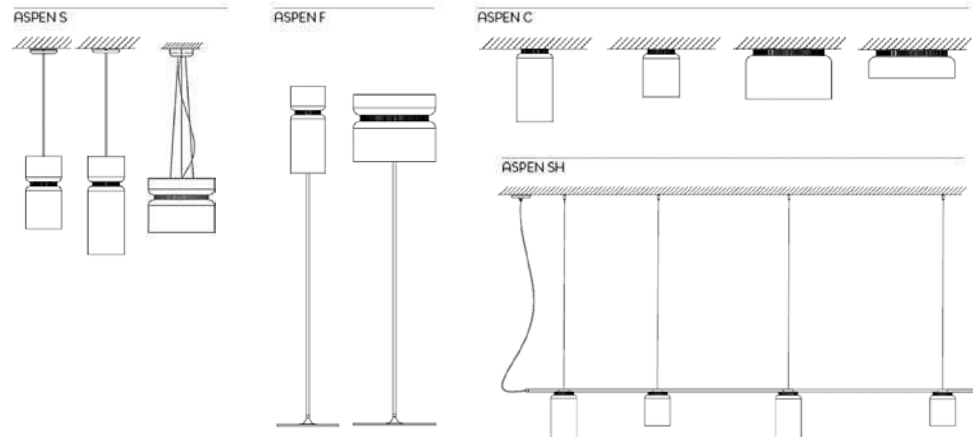

Aspen

COLOR CONFIGURATOR

WERNER AISSLINGER

TOP COLOR

BOTTOM COLOR

LAMPS

B.lux