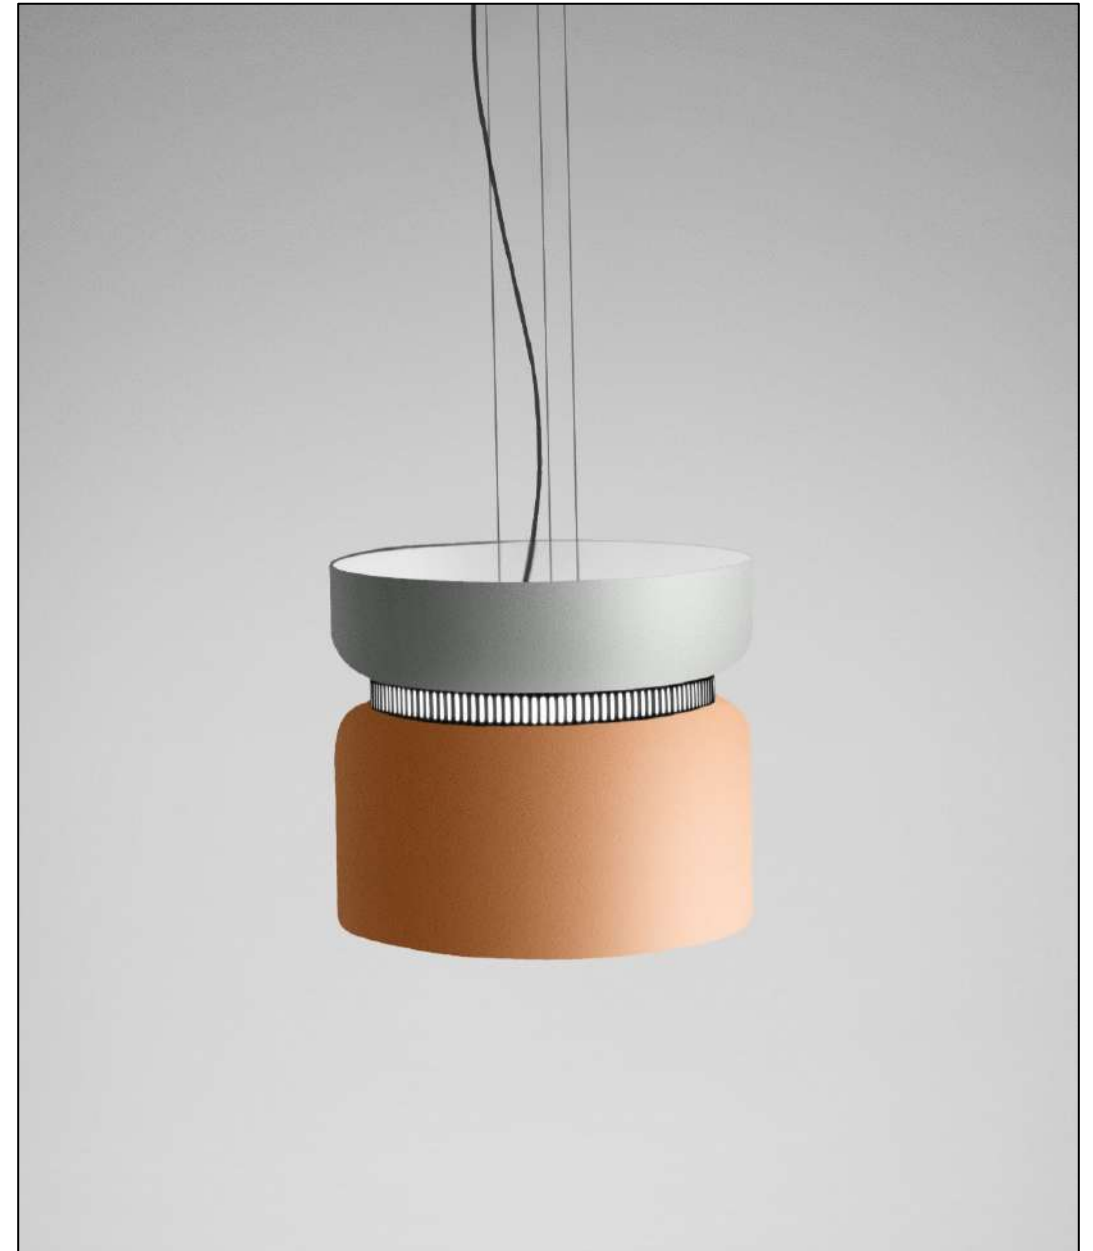

Aspen

COLOR CONFIGURATOR

WERNER AISSLINGER

TOP COLOR

BOTTOM COLOR

LAMPS

B.lux

Aspen