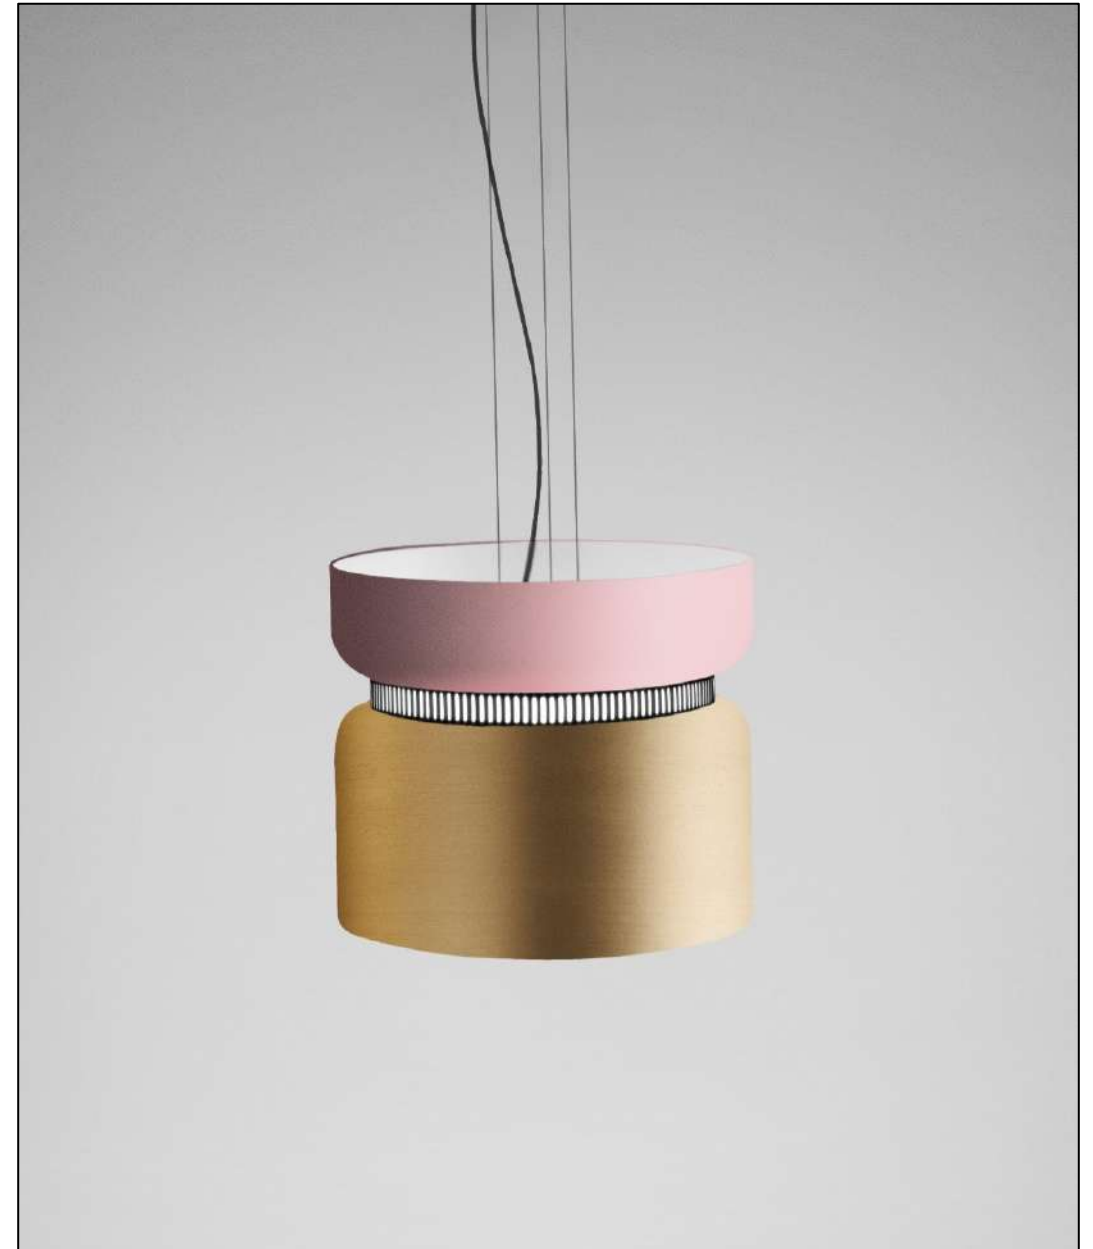

TOP COLOR

BOTTOM COLOR

LAMPS

B.lux

Aspen

COLOR CONFIGURATOR

WERNER AISSLINGER

TOP COLOR