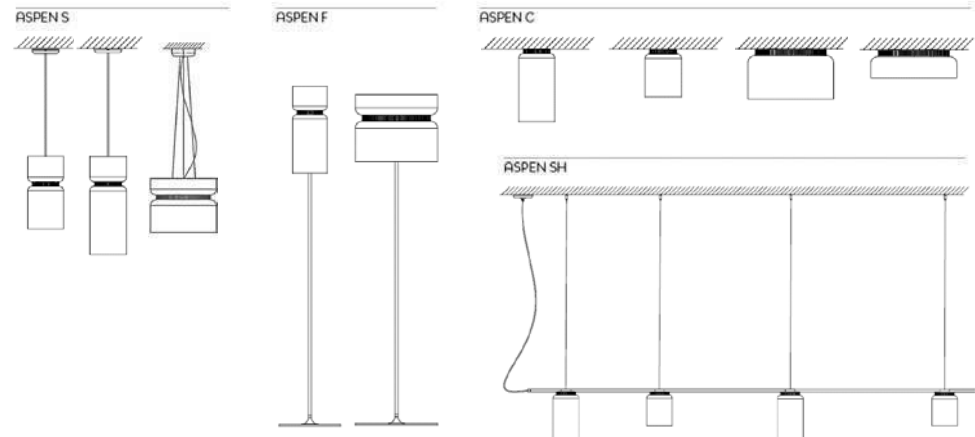

B.lux

Aspen

COLOR CONFIGURATOR

WERNER AISSLINGER

TOP COLOR

BOTTOM COLOR

LAMPS

B.lux