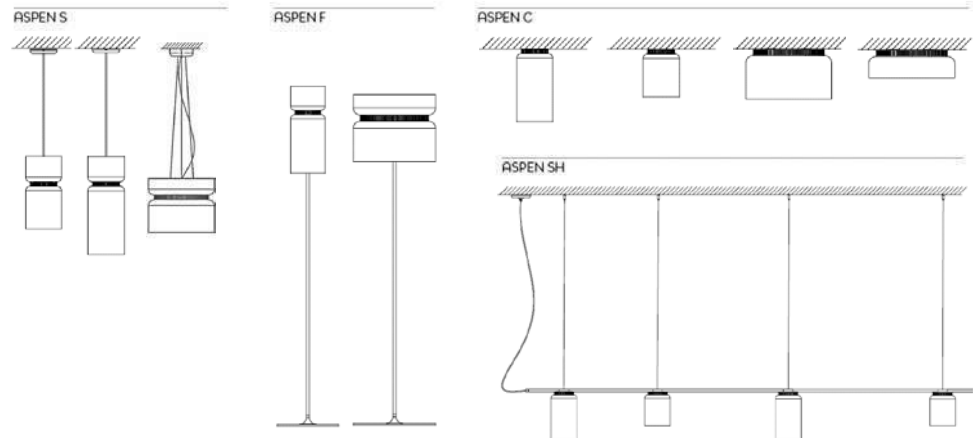

WERNER AISSLINGER

TOP COLOR

BOTTOM COLOR

LAMPS

B.lux

Aspen

COLOR CONFIGURATOR

WERNER AISSLINGER