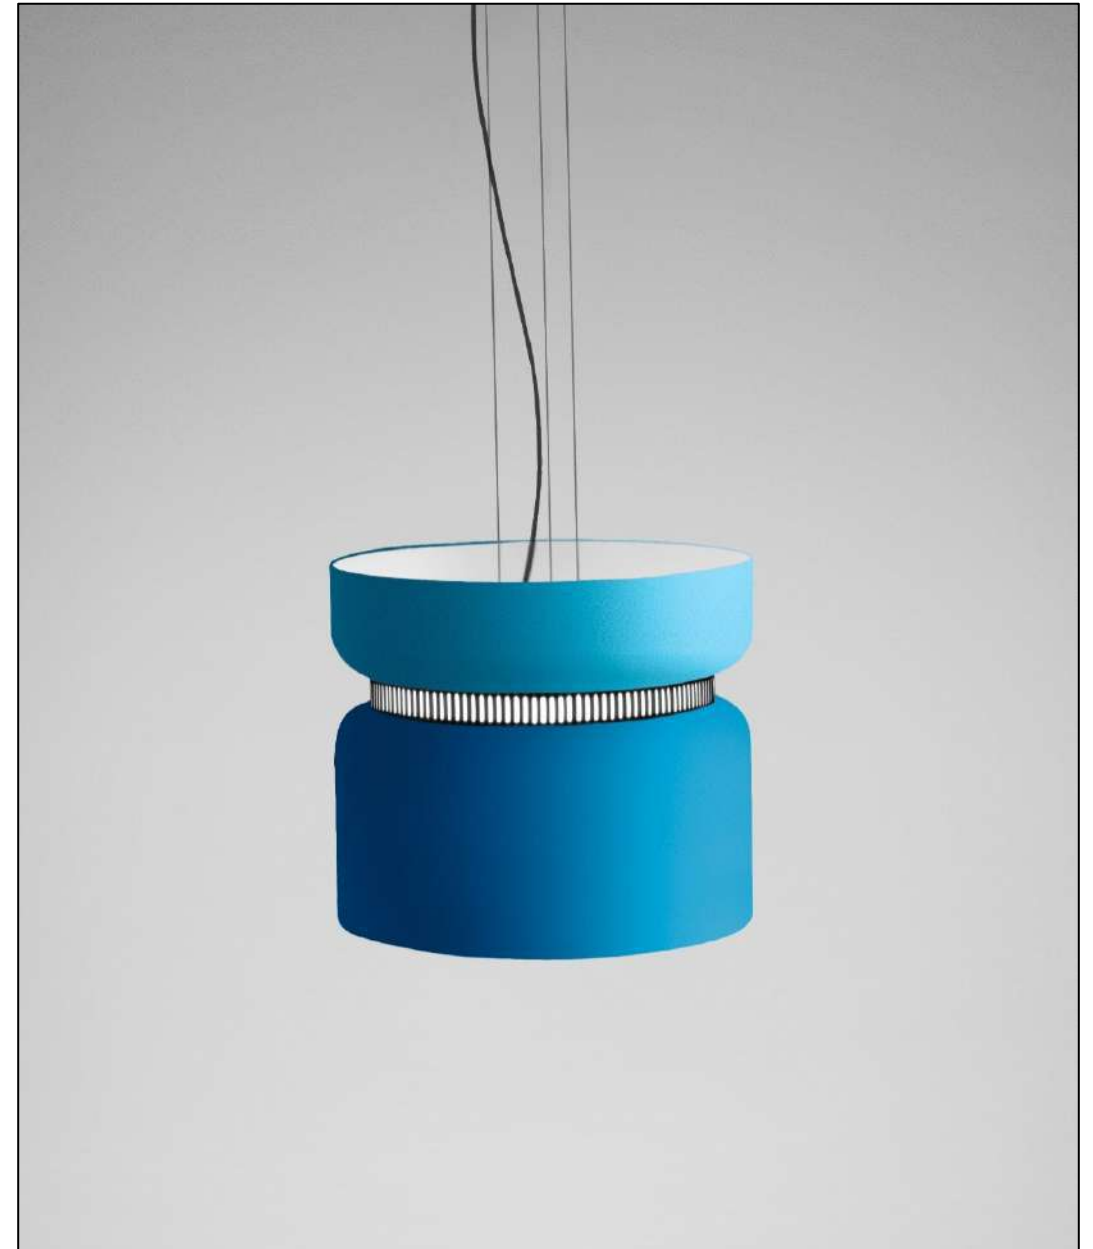

WERNER AISSLINGER

TOP COLOR

BOTTOM COLOR

LAMPS

B.lux

Aspen

COLOR CONFIGURATOR

WERNER AISSLINGER