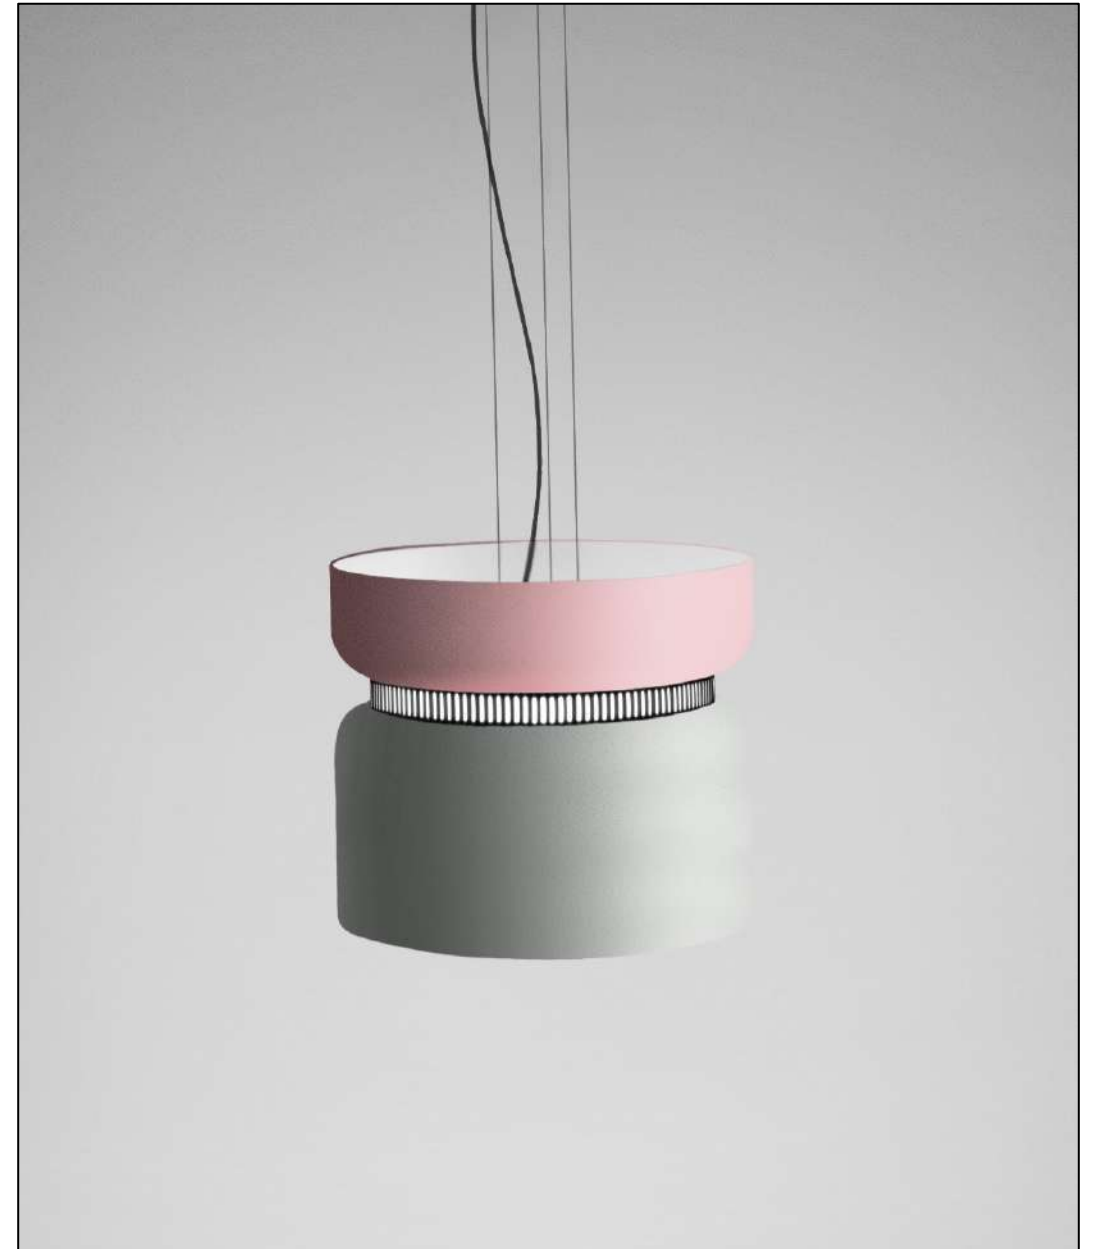

WERNER AISSLINGER

TOP COLOR

BOTTOM COLOR

LAMPS

B.lux

Aspen

COLOR CONFIGURATOR

WERNER AISSLINGER