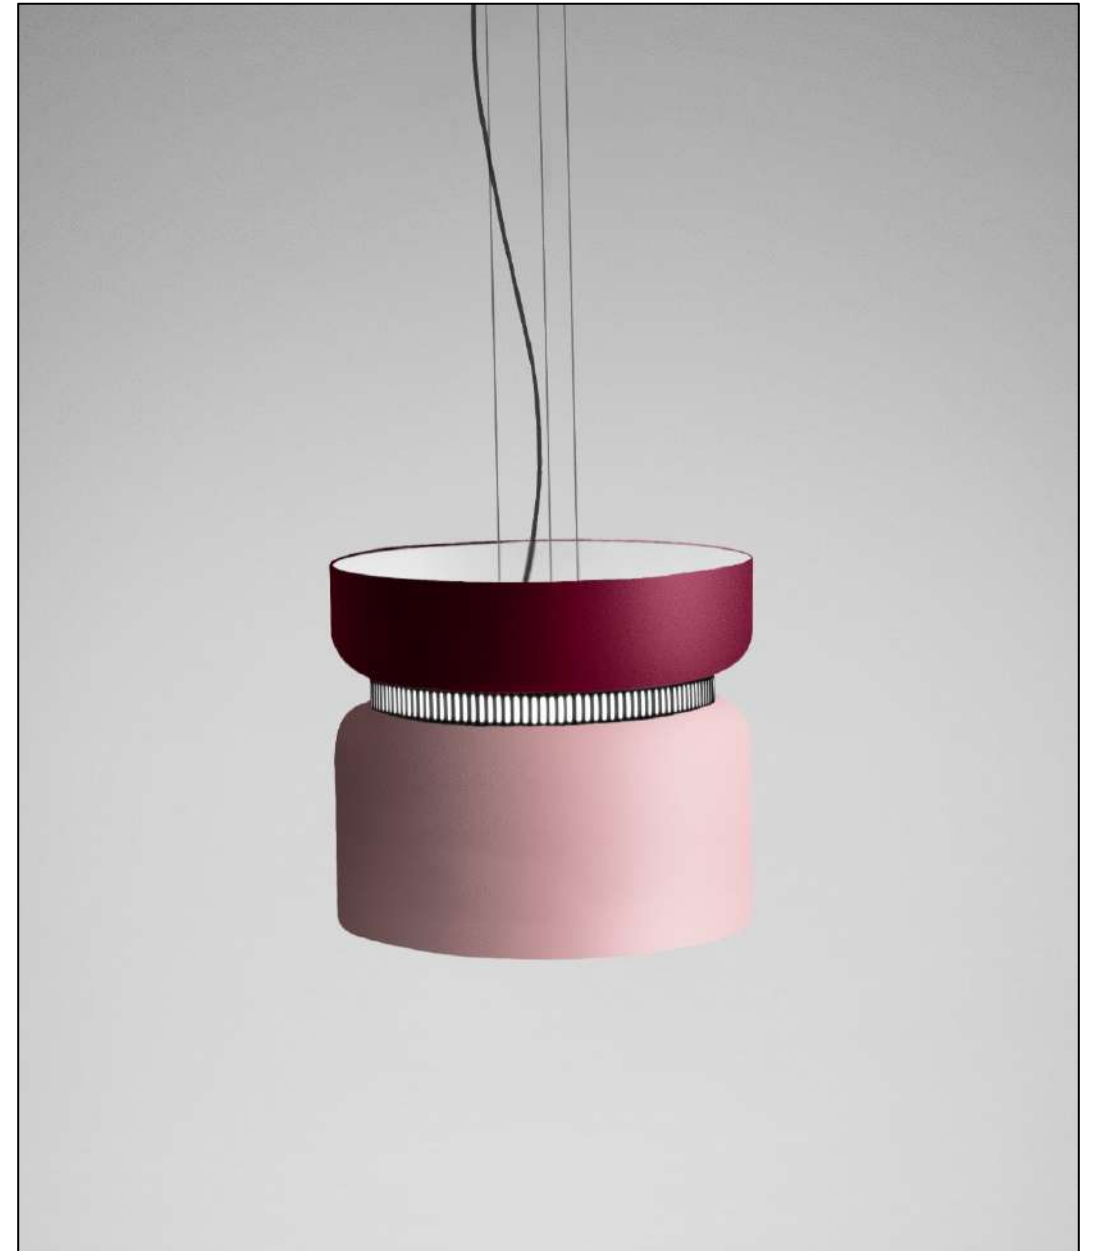

WERNER AISSLINGER

TOP COLOR

BOTTOM COLOR

LAMPS

B.lux

Aspen

COLOR CONFIGURATOR

WERNER AISSLINGER