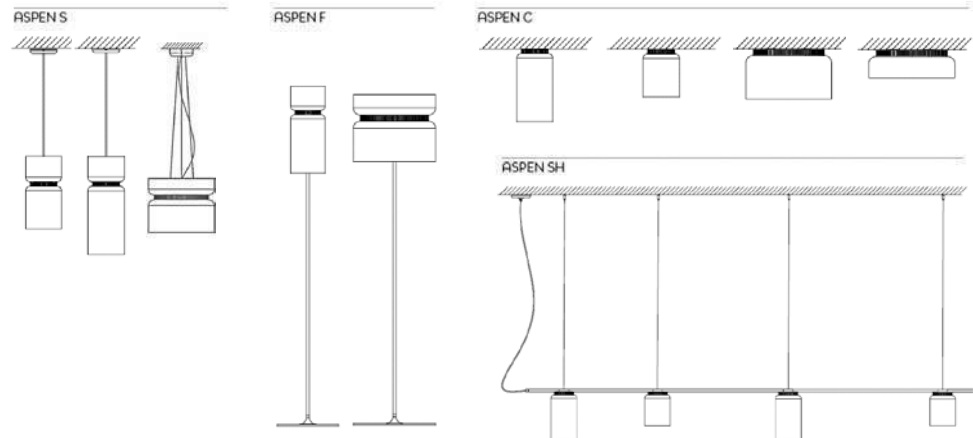

B.lux

Aspen

COLOR CONFIGURATOR

WERNER AISSLINGER

TOP COLOR

BOTTOM COLOR

LAMPS

B.lux