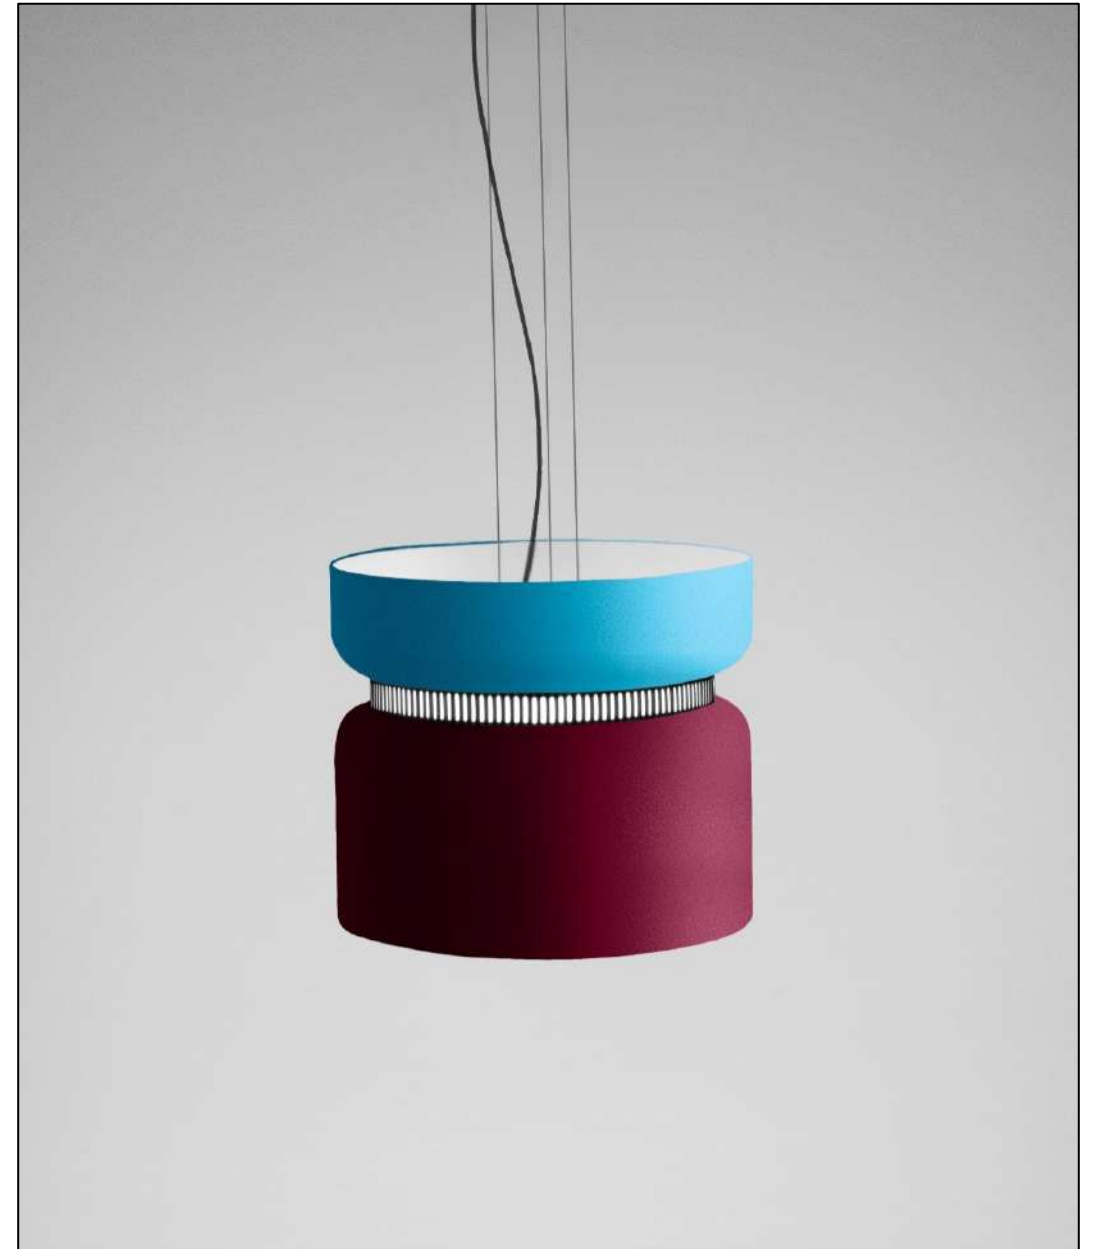

COLOR CONFIGURATOR

WERNER AISSLINGER

TOP COLOR

BOTTOM COLOR

LAMPS

B.lux

Aspen

COLOR CONFIGURATOR