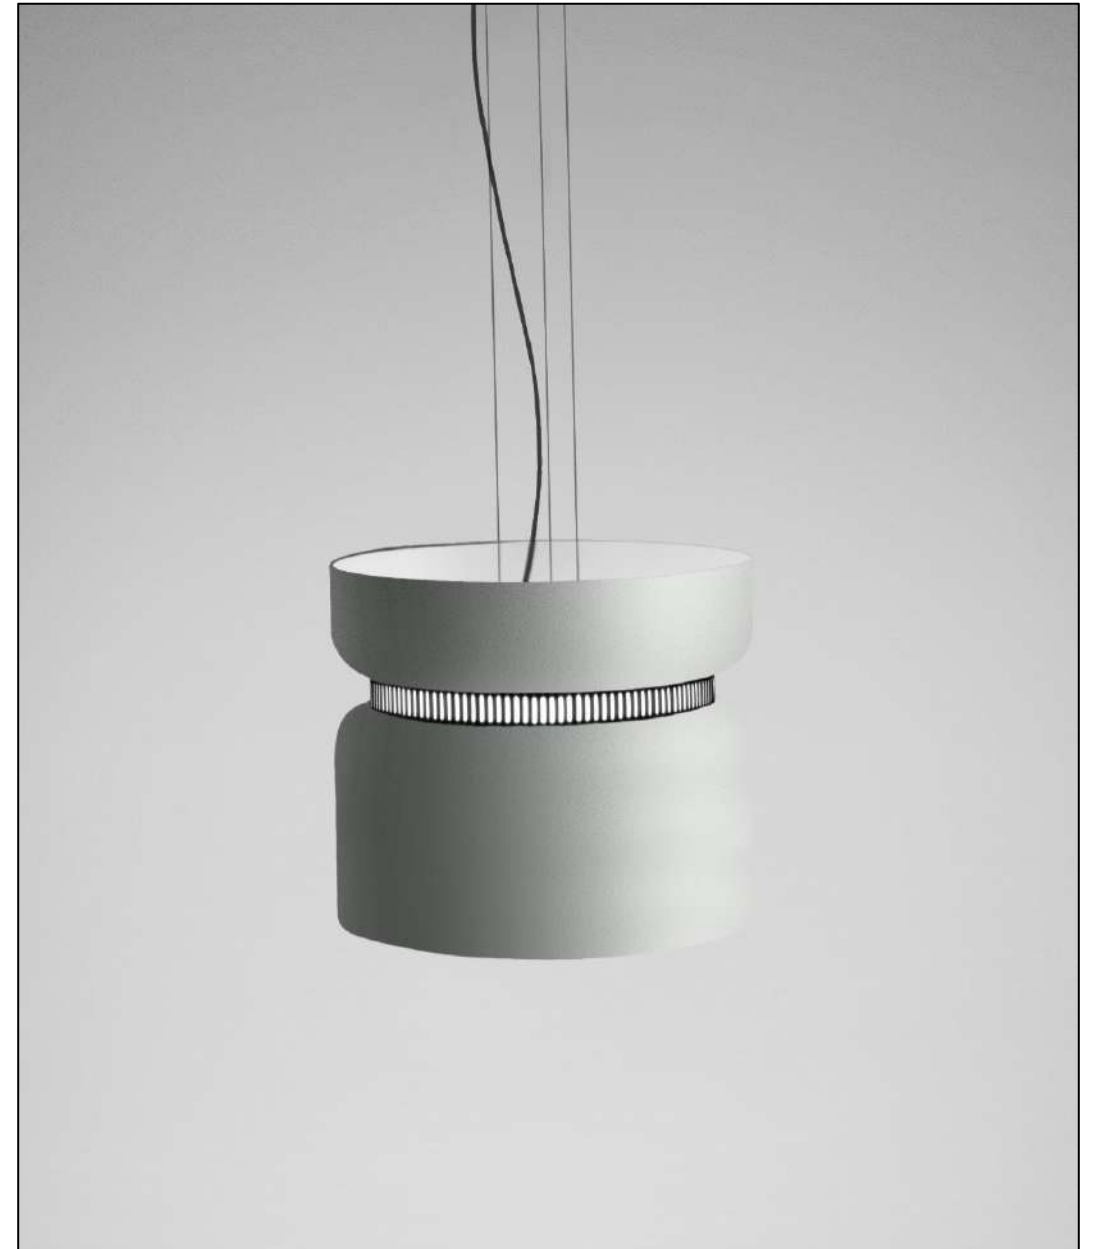

B.lux

Aspen

COLOR CONFIGURATOR

WERNER AISSLINGER

TOP COLOR

BOTTOM COLOR

LAMPS

B.lux