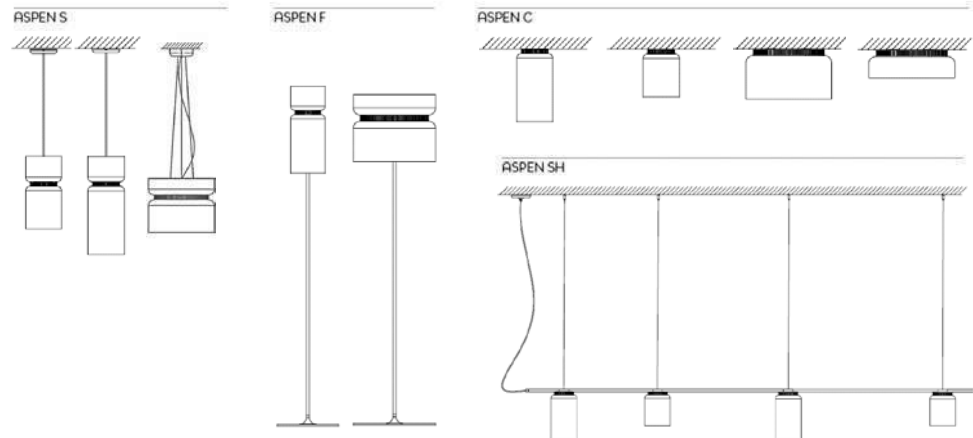

COLOR CONFIGURATOR

WERNER AISSLINGER

TOP COLOR

BOTTOM COLOR

LAMPS

B.lux

Aspen

COLOR CONFIGURATOR