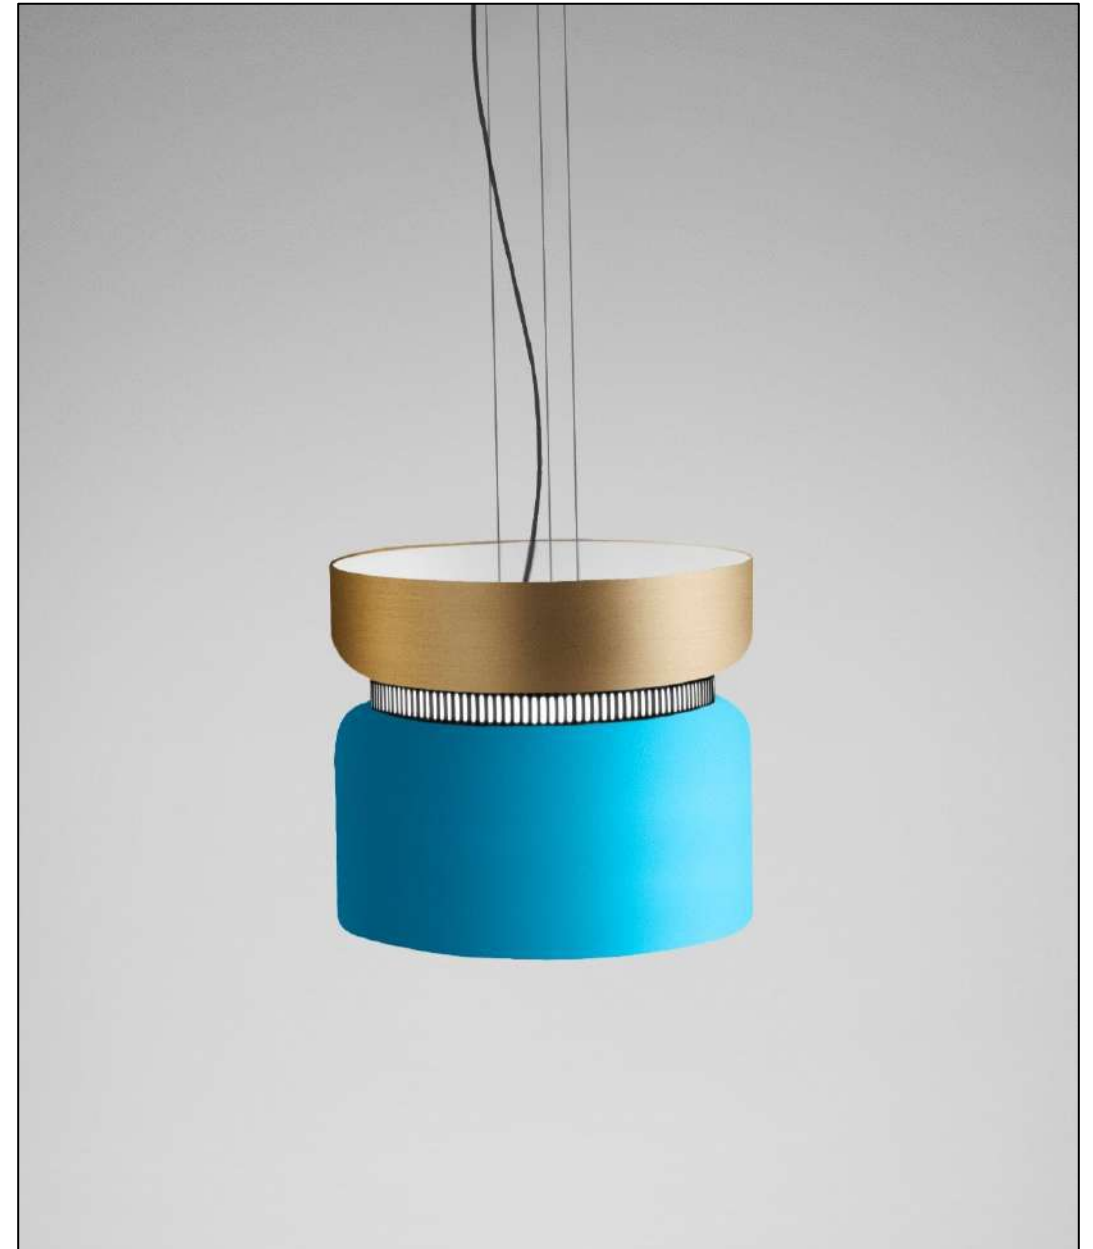

WERNER AISSLINGER

TOP COLOR

BOTTOM COLOR

LAMPS

B.lux

Aspen

COLOR CONFIGURATOR

WERNER AISSLINGER