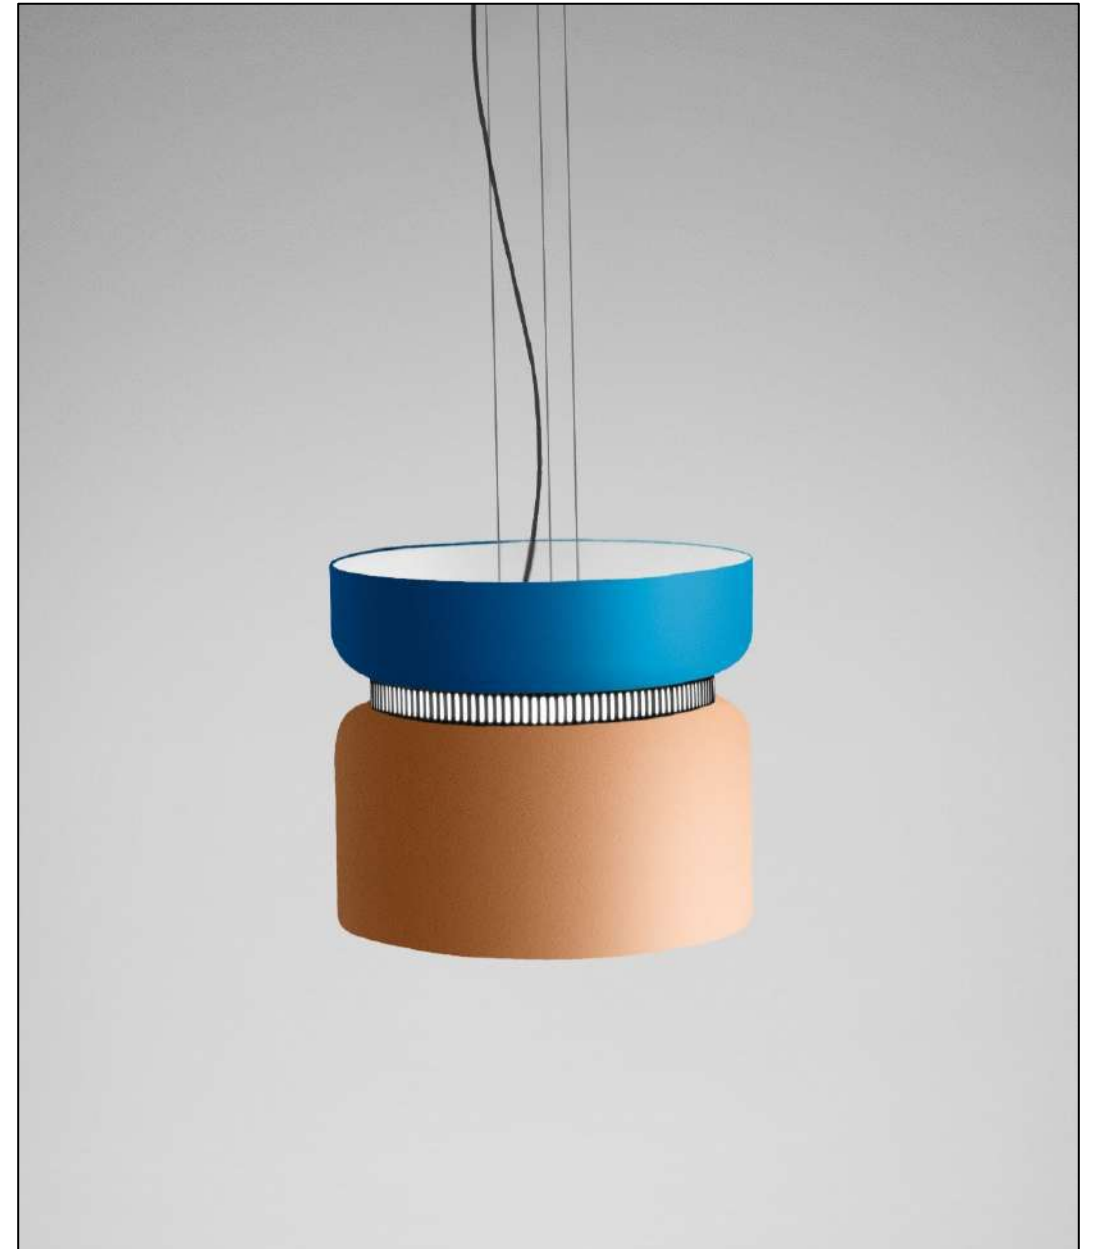

COLOR CONFIGURATOR

WERNER AISSLINGER

TOP COLOR

BOTTOM COLOR

LAMPS

B.lux

Aspen

COLOR CONFIGURATOR