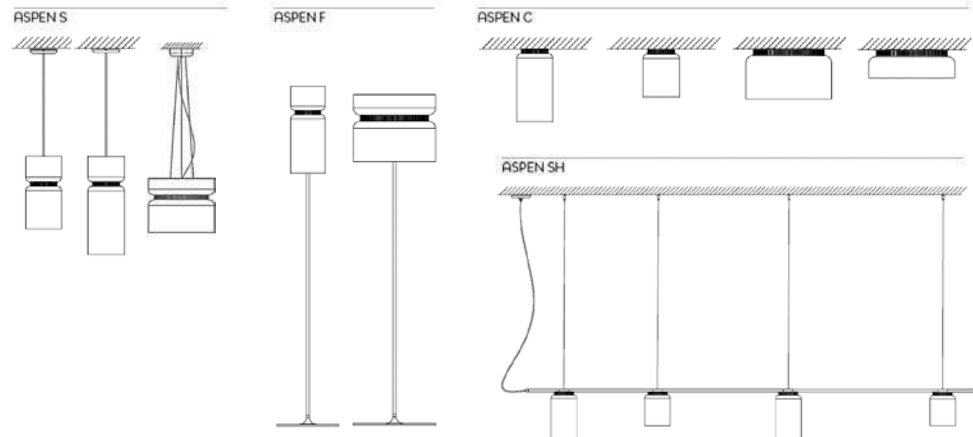

COLOR CONFIGURATOR

WERNER AISSLINGER

TOP COLOR

BOTTOM COLOR

LAMPS

B.lux

Aspen

COLOR CONFIGURATOR