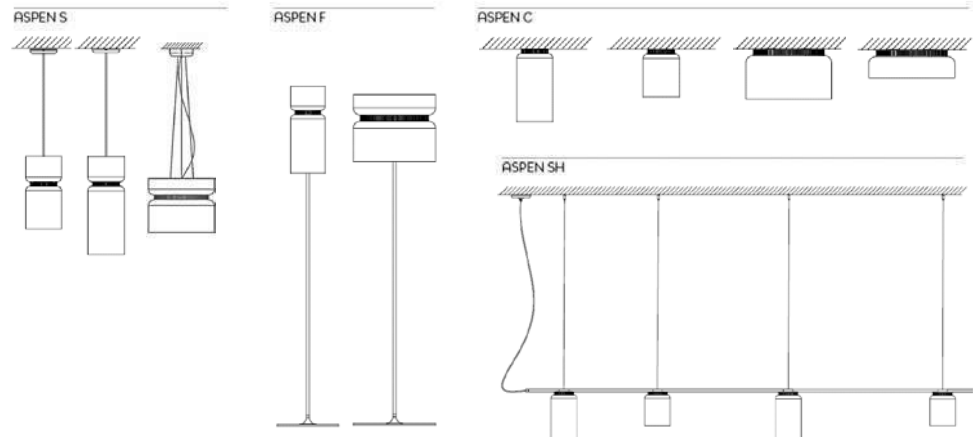

B.lux

Aspen

COLOR CONFIGURATOR

WERNER AISSLINGER

TOP COLOR

BOTTOM COLOR

LAMPS

B.lux