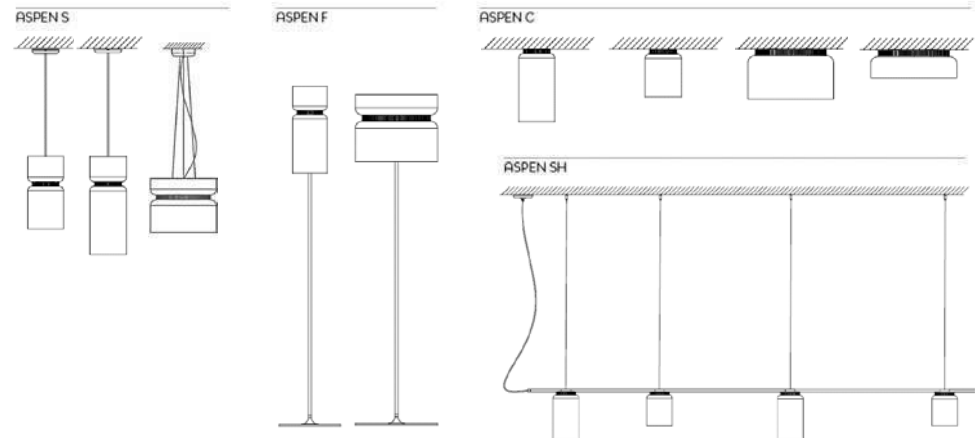

Aspen

COLOR CONFIGURATOR

WERNER AISSLINGER

TOP COLOR

BOTTOM COLOR

LAMPS

B.lux