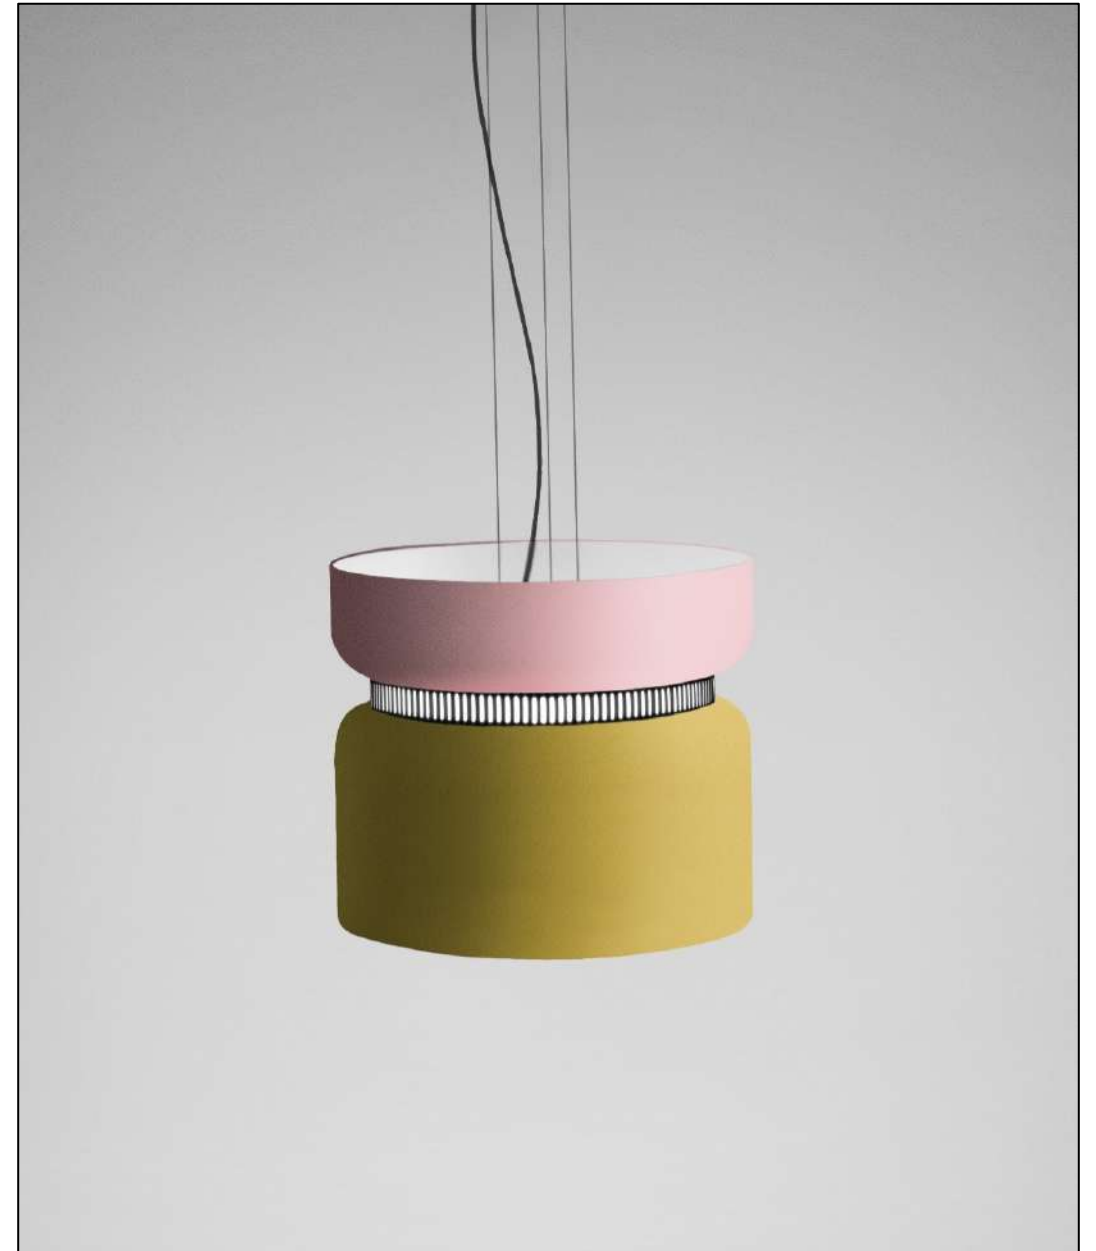

COLOR CONFIGURATOR

WERNER AISSLINGER

TOP COLOR

BOTTOM COLOR

LAMPS

B.lux

Aspen

COLOR CONFIGURATOR