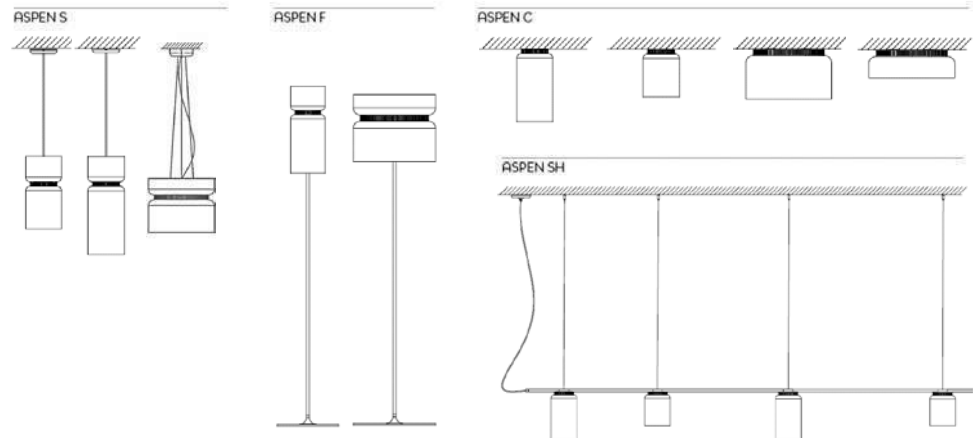

Aspen

COLOR CONFIGURATOR

WERNER AISSLINGER

TOP COLOR

BOTTOM COLOR

LAMPS

B.lux