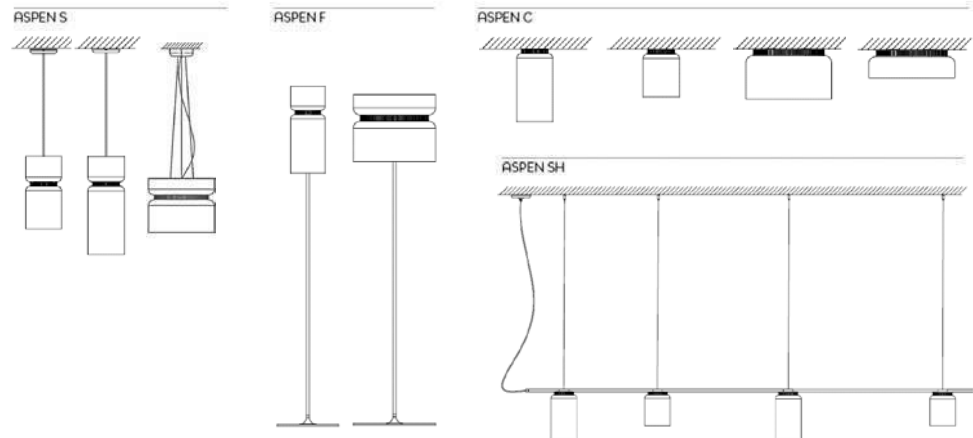

Aspen

COLOR CONFIGURATOR

WERNER AISSLINGER

TOP COLOR

BOTTOM COLOR

LAMPS

B.lux

Aspen