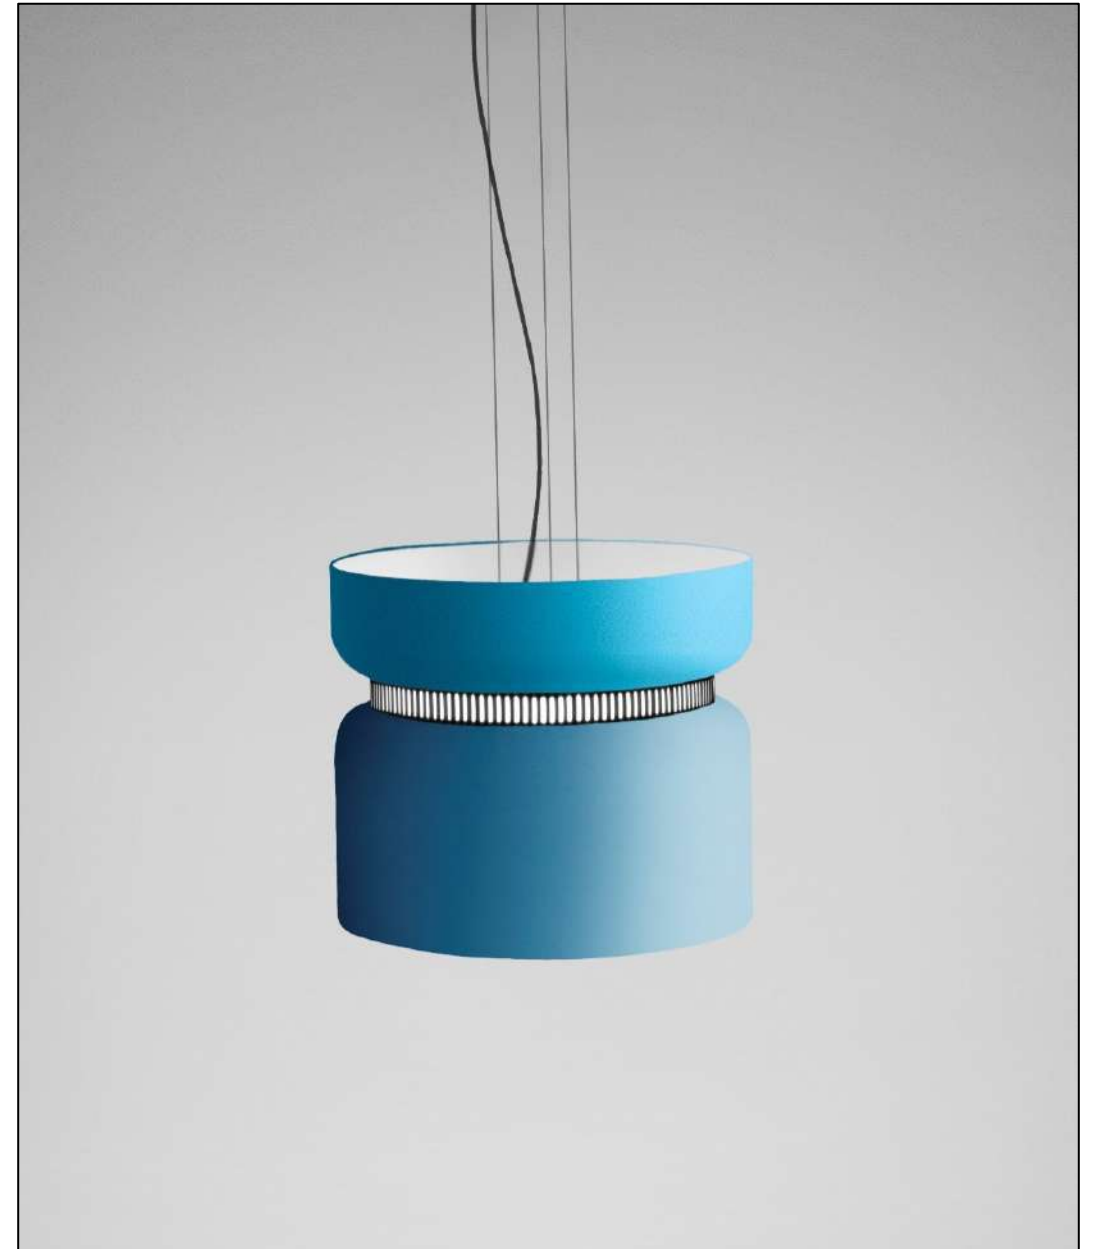

Aspen

COLOR CONFIGURATOR

WERNER AISSLINGER

TOP COLOR

BOTTOM COLOR

LAMPS

B.lux

Aspen