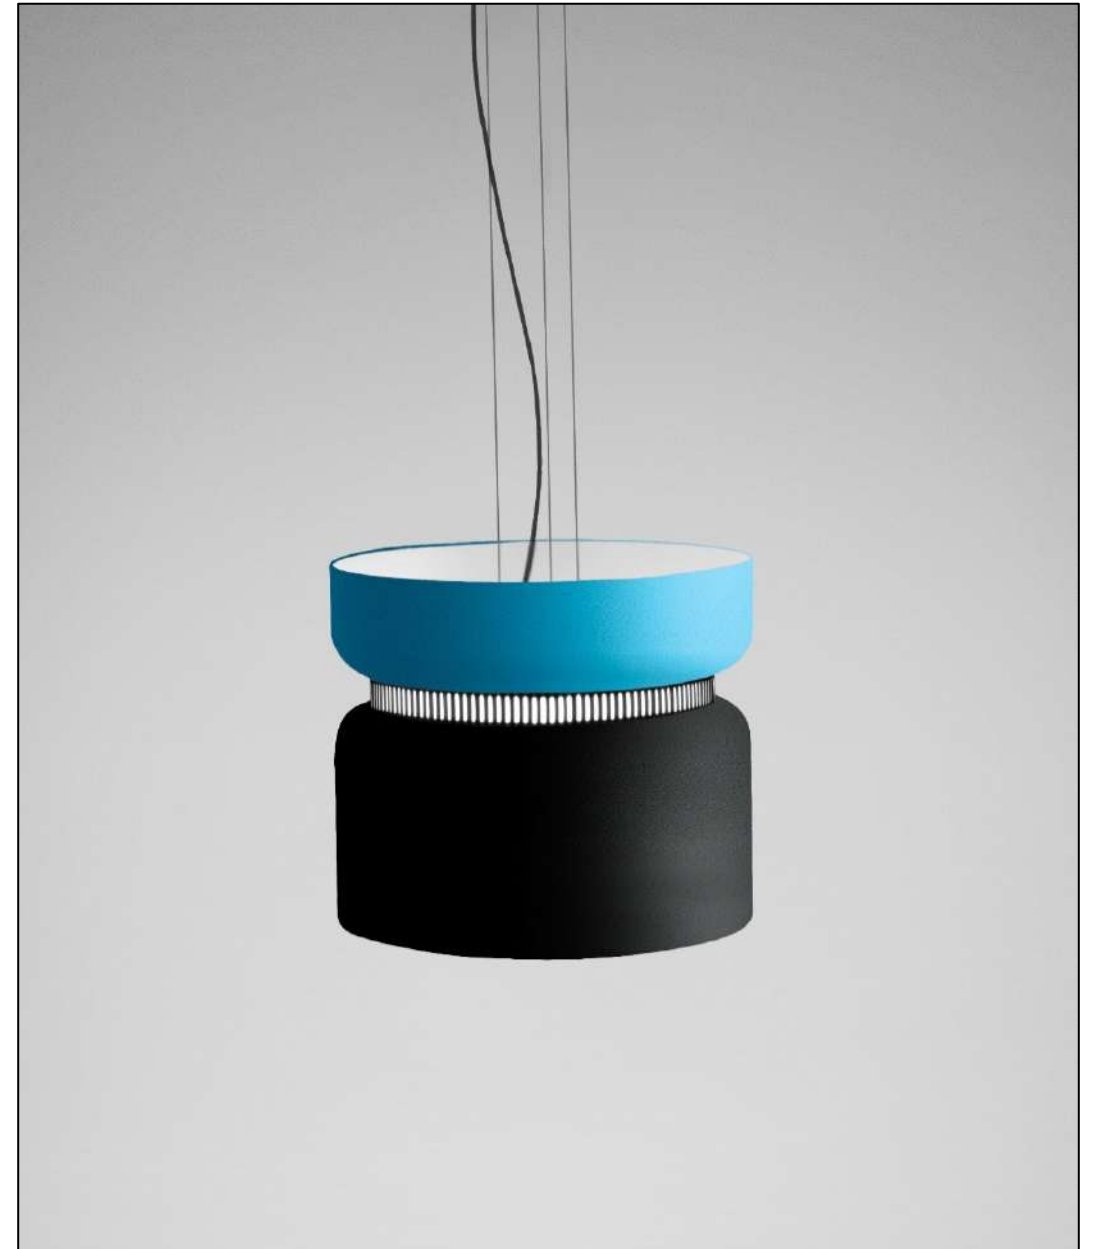

Aspen

COLOR CONFIGURATOR

WERNER AISSLINGER

TOP COLOR

BOTTOM COLOR

LAMPS

B.lux