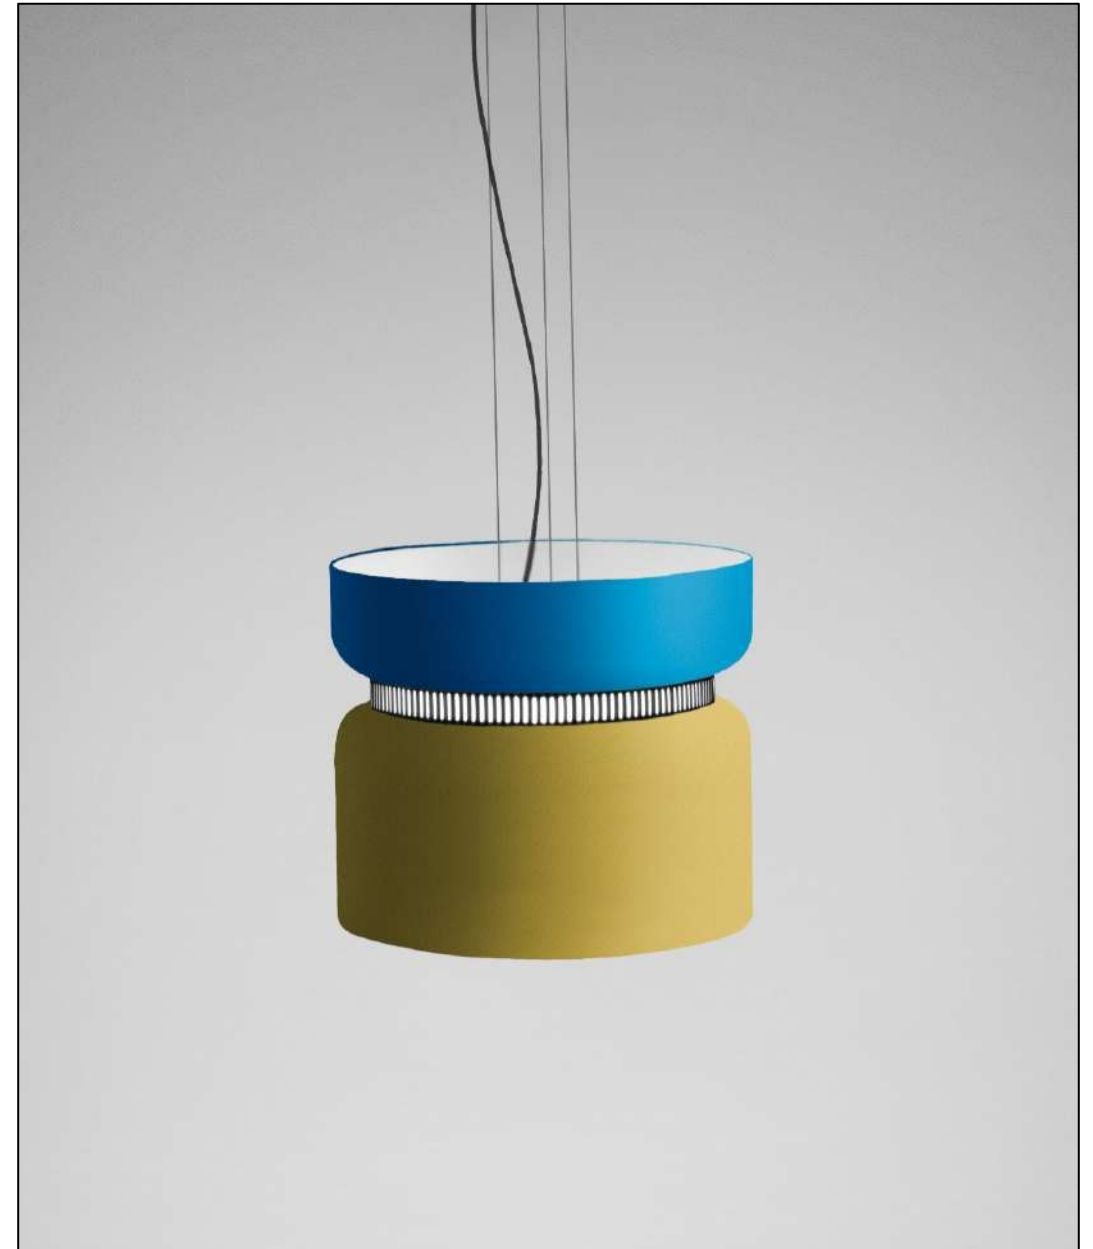

B.lux

Aspen

COLOR CONFIGURATOR

WERNER AISSLINGER

TOP COLOR

BOTTOM COLOR

LAMPS

B.lux