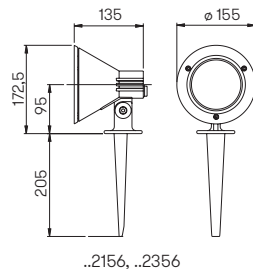

**Strahler und
Spießstrahler**

mit auswechselbaren LED Komponenten
und integriertem Überspannungsschutz
Lichtfarbe warmweiß, 3000 K, dimmbar
bzw. für Reflektorlampen PAR 30
Aluminiumguss
drehbar 360°, schwenkbar 120°
mit Montageplatte bzw. Erdspieß mit
2,5 m Kabel und Stecker
Sicherheitsglas klar

Abstand [m]	Ø Kegel [m]	Beleuchtungsstärke [lx]
6,0	3,6	56
4,0	2,4	120
2,0	1,2	480

..2355, ..2356 Halbstreuwinkel 30°

Nummer	Bestückung	Lichtstrom	Farbe
Wandstrahler mit LED			
662355	1 x LED 16 W	2240 lm	schwarz
682355	1 x LED 16 W	2240 lm	weiß
.. 1005	passender Eckbock		

Nummer	Bestückung	Lichtstrom	Farbe
Spießstrahler mit LED			
662356	1 x LED 16 W	2240 lm	schwarz
682356	1 x LED 16 W	2240 lm	weiß

Nummer	Bestückung	Lampenabmessung	Socket	Farbe
Wandstrahler für Reflektorlampen				
662155	1 x Lampe PAR 30	max. ø 95 x 86 mm	E27	schwarz
682155	1 x Lampe PAR 30	max. ø 95 x 86 mm	E27	weiß
90750106	empfohlenes Leuchtmittel		E27	
.. 1005	passender Eckbock			

Nummer	Bestückung	Lampenabmessung	Socket	Farbe
Spießstrahler für Reflektorlampen				
662156	1 x Lampe PAR 30	max. ø 95 x 86 mm	E27	schwarz
682156	1 x Lampe PAR 30	max. ø 95 x 86 mm	E27	weiß
90750106	empfohlenes Leuchtmittel		E27	