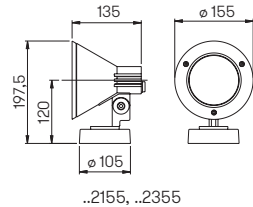

Abstand [m]	Ø Kegel [m]	Beleuchtungsstärke [lx]
6,0	3,6	56
4,0	2,4	120
2,0	1,2	480

..2355, ..2356 Halbstreuwinkel 30°

Nummer	Bestückung	Lichtstrom	Farbe
Wandstrahler mit LED			
662355	1 x LED 16 W	2240 lm	schwarz
682355	1 x LED 16 W	2240 lm	weiß
.. 1005	passender Eckbock		

Nummer	Bestückung	Lichtstrom	Farbe
Spießstrahler mit LED			
662356	1 x LED 16 W	2240 lm	schwarz
682356	1 x LED 16 W	2240 lm	weiß

Nummer	Bestückung	Lampenabmessung	Socket	Farbe
Wandstrahler für Reflektorlampen				
662155	1 x Lampe PAR 30	max. ø 95 x 86 mm	E27	schwarz
682155	1 x Lampe PAR 30	max. ø 95 x 86 mm	E27	weiß
90750106	empfohlenes Leuchtmittel		E27	
.. 1005	passender Eckbock			

Nummer	Bestückung	Lampenabmessung	Socket	Farbe
Spießstrahler für Reflektorlampen				
662156	1 x Lampe PAR 30	max. ø 95 x 86 mm	E27	schwarz
682156	1 x Lampe PAR 30	max. ø 95 x 86 mm	E27	weiß
90750106	empfohlenes Leuchtmittel		E27	