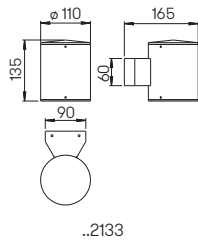

**Wandstrahler**

für Lampen QT 14  
Edelstahl, mit Montageplatte aus  
Aluminiumguss, Reflektor aus eloxiertem  
Reinstaluminium, Sicherheitsglas klar

**Information zum Lichtaustritt**

Nummer	Bestückung	Socket	Material
Wandstrahler			
692151	2 x Lampe	G9	Edelstahl
90750103	empfohlenes Leuchtmittel	G9	

**Wandstrahler**

mit einseitigem  
Lichtaustritt

für Reflektorlampen PAR 30  
Aluminiumguss, mit Montageplatte

Nummer	Bestückung	Lampenabmessung	Socket	Farbe
Wandstrahler				
662133	1 x Lampe PAR 30	max. ø 95 x 86 mm	E27	schwarz
682133	1 x Lampe PAR 30	max. ø 95 x 86 mm	E27	weiß
692133	1 x Lampe PAR 30	max. ø 95 x 86 mm	E27	silber
90750106	empfohlenes Leuchtmittel		E27	