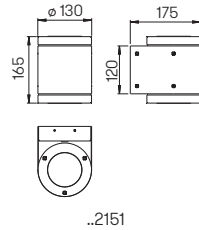

**Wandstrahler**

für Lampen QT 14  
Edelstahl, mit Montageplatte aus  
Aluminiumguss, Reflektor aus eloxiertem  
Reinstaluminium, Sicherheitsglas klar

**Information zum Lichtaustritt**

Nummer	Bestückung	Socket	Material
Wandstrahler			
692151	2 x Lampe	G9	Edelstahl
90750103	empfohlenes Leuchtmittel	G9	

**Wandstrahler**

mit einseitigem  
Lichtaustritt

für Reflektorlampen PAR 30  
Aluminiumguss, mit Montageplatte

Nummer	Bestückung	Lampenabmessung	Socket	Farbe
Wandstrahler				
662133	1 x Lampe PAR 30	max. ø 95 x 86 mm	E27	schwarz
682133	1 x Lampe PAR 30	max. ø 95 x 86 mm	E27	weiß
692133	1 x Lampe PAR 30	max. ø 95 x 86 mm	E27	silber
90750106	empfohlenes Leuchtmittel		E27	