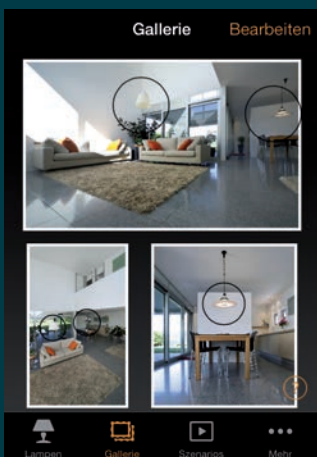

NUTZEN SIE DIE MÖGLICHKEIT UNBEGRENZTEN BEDIEN- KOMFORTS MIT CASAMBI UND ESCALE

Zukunftsorientierte Leuchten lassen sich ganz individuell auf Ihre persönlichen Anforderungen einstellen. So haben Sie mit ESCALE und CASAMBI zu jeder Tageszeit und bei jeder Tätigkeit zu Hause die richtige Lichtstimmung immer "griffbereit".

- erstellen Sie mit der CASAMBI-App verschiedene Szenarien Ihrer Wohnraumleuchten
- gestalten Sie Ihre persönliche Nutzeroberfläche