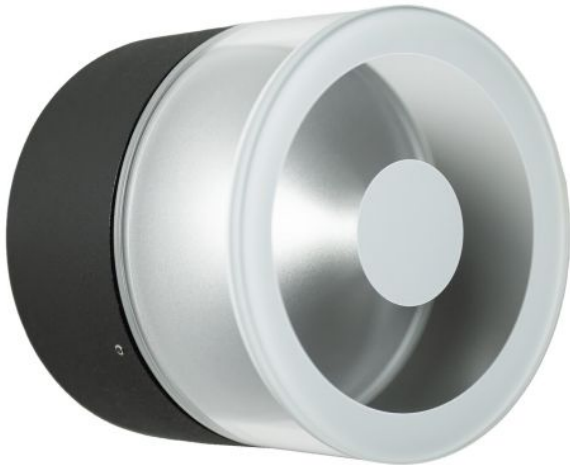

NEXOLIGHT

Polaris Lámpara de pared

Lampenfarbe

- gris antracita
- negro

Technical details

País de origen

Fabricante

Lámparas incluidas

familia de luminarias familia de luminarias

Temperatura de color en kelvin

Índice de protección / Protección IP

LED

LED reemplazable

Potencia en vatios

NEXOLIGHT

No

Polaris

2700K

IP65

incluido

sí

1 LED de 3,5 W W

Descripción

La lámpara de pared NEXOLIGHT Polaris combina una técnica de iluminación precisa con un lenguaje de diseño expresivo. Su cuerpo redondo de aluminio se une a un elemento de vidrio refinado con superficies serigrafiadas para crear una iluminación uniforme y sin deslumbramiento en fachadas, entradas y terrazas. La luminaria está disponible en gris antracita y negro.