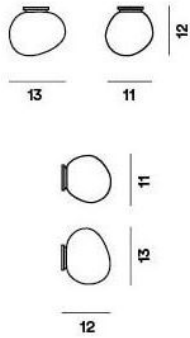

### Technical details

<b>País de origen</b>	 Italia
<b>Fabricante</b>	Foscarini
<b>Diseñador</b>	Ludovica & Roberto Palomba
<b>material</b>	vidrio
<b>Dimensions</b>	H 12 cm   B 11 cm   L 13 cm

### Descripción

The Foscarini Soffitto Parete Piccola replacement glass is 11 cm wide and 13 cm long. It is made of blown satin glass.