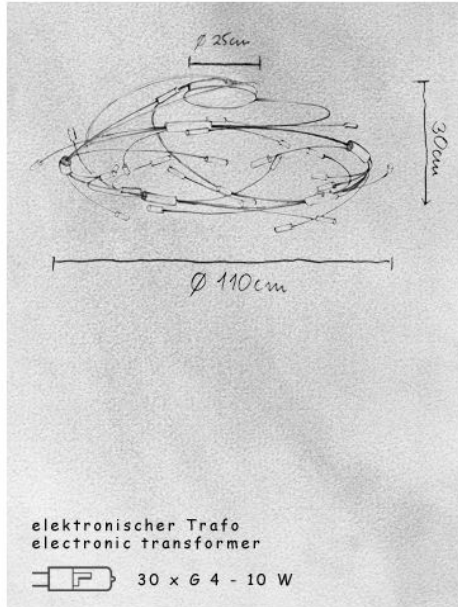

## Spin replacement glass

### Technical details

**País de origen**

**Fabricante**

Escale

**Diseñador**

Mosru Mohiuddin

**material**

vidrio

### Descripción

The Escale Spin replacement glass is a substitute for the glass of the Spin ceiling, pendant, floor and wall lamps.