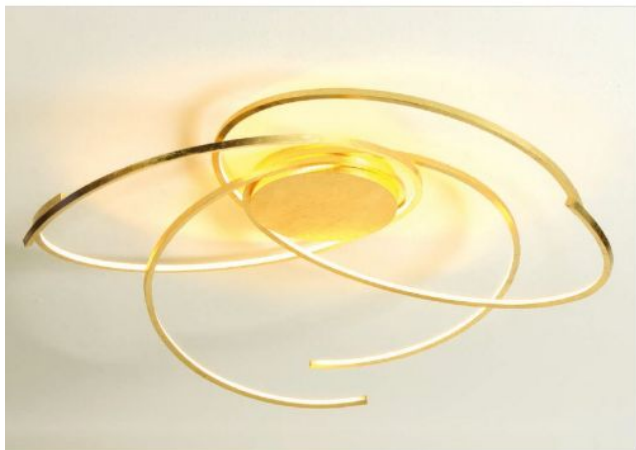

### Oberfläche

- aluminio pulido
- Pan de oro
- negro
- blanco

## Technical details

<b>País de origen</b>	 Alemania
<b>Fabricante</b>	Escale
<b>Diseñador</b>	Mosru Mohiuddin
<b>año</b>	2013
<b>Índice de protección / Protección IP</b>	IP20
<b>Contenido del paquete</b>	LED
<b>entrada de tensión</b>	230 - 240 Volt
<b>Diámetro en cm</b>	80
<b>material</b>	aluminio
<b>Atenuación</b>	dimnable con control de fase inversa y con reguladores de control de fase
<b>Potencia en vatios</b>	30 W
<b>LED</b>	incluyendo
<b>Indice de reproduccion cromatica</b>	90
<b>Temperatura de color en grados Kelvin</b>	2.700 extra blanco cálido
<b>reemplazo de la bombilla:</b>	en el fabricante / en la fabrica
<b>Flujo total luminoso en lm</b>	4.200
<b>Dimensiones</b>	H 20 cm   Ø 80 cm

## Descripción

The Escale Space 80 cm is the medium-sized ceiling light of this collection. The lamp has a diameter of 80 cm and a height of 20 cm. An LED with a colour temperature of 2,700 Kelvin extra warm white is used for lighting.

The Space 80 cm is a round lamp around which several struts spiral. These surfaces are offered: gold leaf, white, black or smoothed aluminum. Mosru Mohiuddin designed the lamp in the year 2013.

The ceiling lamp is dimmable on site with a trailing edge and / or leading edge phase dimmer. A Casambi module and a ZigBee module are on offer as accessories. With the Casambi module, the ceiling light can be regulated using the Casambi App by Smartphone or Tablet via Bluetooth. The ZigBee module enables the light to be operated via voice control.