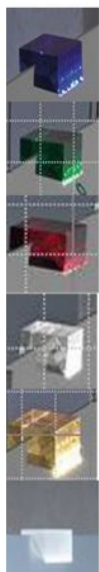

## Escale CL2 replacement glass cubes

### Ersatz-Glaswürfel

colours  
Farben

blue  
blau

green  
grün

red  
rot

transparent  
transparent

yellow  
gelb

white  
weiß

## Escale

### CL2 replacement glass cube