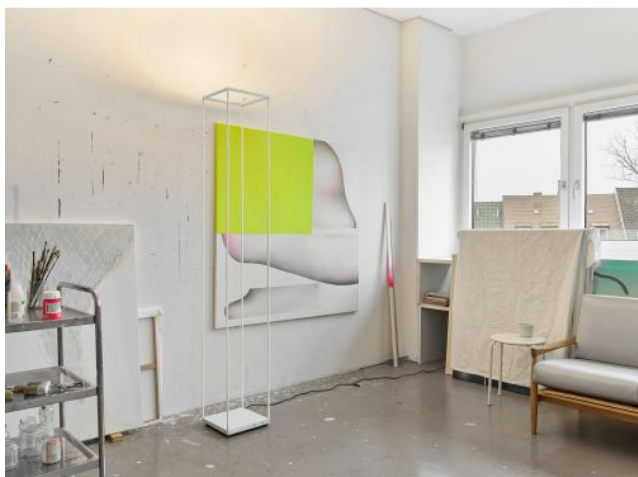

Serien Lighting

Reflex2 Floor M

Oberfläche

- negro
- blanco

Voltage

- 230 - 240
- 110 - 125

Technical details

País de origen	 Alemania
Fabricante	Serien Lighting
Diseñador	Jean Marc da Costa
año	2020
Índice de protección / Protección IP	IP20
Contenido del paquete	LED
entrada de tensión	110 - 240 Volt
material	aluminio
Atenuación	Toque atenuadores en la base de la lampara
Potencia en vatios	50 W
LED	incluyendo
Indice de reproduccion cromatica	>90
El flujo luminoso en lm	6.040
Temperatura de color en grados Kelvin	Tunable White
reemplazo de la bombilla:	en el sitio mismo
Dimensions	H 195 cm B 30 cm L 30 cm

Descripción

The Serien Lighting Reflex2 Floor M has a height of 195 cm. It has a width and length of 30 cm. The floor lamp is available with a black or white coated surface. The floor lamp is regulated via a push button dimmer at the lamp base. With the **Tunable White technology**, the light can also be controlled via this push button dimmer from incandescent warm to cool white. This allows the colour temperature to be adjusted from 2,200 Kelvin extra warm white to 4,000 Kelvin white. If necessary, the cable can be wound up under the lamp base.