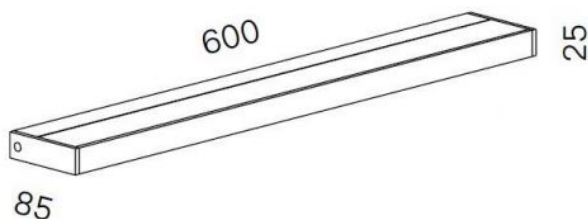

Serien Lighting

SML2 Wall 600 Silver

Leuchtmittelabdeckung

- satinée / de ráster
- satinado / satinado

Farbtemperatur in Kelvin

- Tunable White
- 2.700 extra blanco cálido
- 3.000 blanco cálido

Voltage

- 230 - 240
- 110 - 125

Technical details

País de origen	 Alemania
Fabricante	Serien Lighting
Diseñador	Jean Marc da Costa
Índice de protección / Protección IP	IP20
Contenido del paquete	LED
entrada de tensión	110 - 240 Volt
Profundidad en cm	9
material	aluminio, policarbonato
Atenuación	Regulable en el sitio
Potencia en vatios	20 W
LED	incluyendo
Índice de reproducción cromática	>90
reemplazo de la bombilla:	en el sitio mismo
Dimensions	H 3 cm B 60 cm

Descripción

The Serien Lighting SML2 Wall 600 Silver has a width of 60 cm. It is 3 cm high and 9 cm deep. The wall lamp is available with different lamp covers: With the satinée / satinée lamp cover, the light is scattered upwards and downwards. With the satinée / raster cover, the light is scattered in one direction and dimmed in the other.