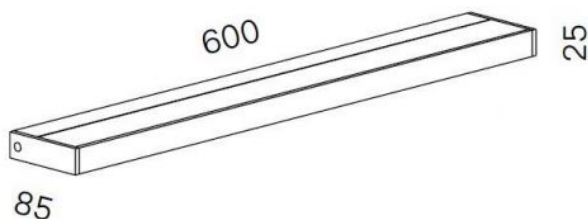

Serien Lighting

SML2 Wall 600 Silver

Leuchtmittelabdeckung

- satinado / satinado
- satinée / de ráster

Farbtemperatur in Kelvin

- Tunable White
- 2.700 extra blanco cálido
- 3.000 blanco cálido

Voltage

- 230 - 240
- 110 - 125

Technical details

País de origen	 Alemania
Fabricante	Serien Lighting
Diseñador	Jean Marc da Costa
Índice de protección / Protección IP	IP20
Contenido del paquete	LED
entrada de tensión	110 - 240 Volt
Profundidad en cm	9
material	aluminio, policarbonato
Atenuación	Regulable en el sitio
Potencia en vatios	20 W
LED	incluyendo
Índice de reproducción cromática	>90
reemplazo de la bombilla:	en el sitio mismo
Dimensions	H 3 cm B 60 cm

Descripción

The Serien Lighting SML2 Wall 600 Silver has a width of 60 cm. It is 3 cm high and 9 cm deep. The wall lamp is available with different lamp covers: With the satinée / satinée lamp cover, the light is scattered upwards and downwards. With the satinée / raster cover, the light is scattered in one direction and dimmed in the other.