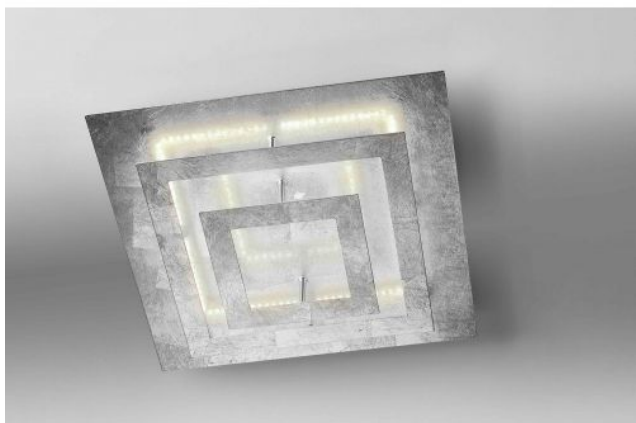

Lupia Licht Square

Oberfläche

- oro
- plata
- blanco

Technical details

País de origen	 Alemania
Fabricante	Lupia Licht
Índice de protección / Protección IP	IP20
Contenido del paquete	LED
entrada de tensión	230 - 240 Volt
material	metal
Atenuación	Regulable en el sitio con control de fase inversa
Potencia en vatios	27 W
LED	incluyendo
Índice de reproducción cromática	>90
El flujo luminoso en lm	2.200
Temperatura de color en grados Kelvin	2.700 extra blanco cálido
Dimensions	H 10 cm B 40 cm L 40 cm

Descripción

The Lupia Light Square is 40 cm long, 40 cm wide and 9.5 cm high. This wall / ceiling lamp is available in different surfaces. On the square frame, there are LEDs that radiate indirectly against the reflector. The lamp with a gold leaf surface produces a particularly warm light. The Square by Lupia Licht can be dimmed on site with a trailing edge phase dimmer. The Square wall/ceiling lamp comes from the manufacturer Lupia Licht in Germany.