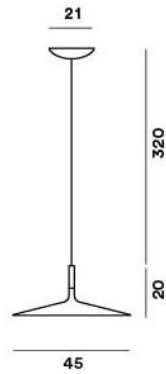

Foscarini

Aplomb Large spare LED

Kabelfarbe

- negro
- blanco

Technical details

País de origen	 Italia
Fabricante	Foscarini
Diseñador	Lucidi & Pevere
longitud del cable	320 cm
Potencia en vatios	11,7 W
Índice de reproducción cromática	>90
El flujo luminoso en lm	1.279
Temperatura de color en grados Kelvin	2.700 extra blanco cálido
Índice de protección / Protección IP	IP20
entrada de tensión	230 - 240 Volt

Descripción

The Foscarini Aplomb Large replacement LED has a power of 11.7 Watt and a colour temperature of 2.700 Kelvin extra warm white. It is offered with a black or white cable. This spare part is suitable for all Aplomb Large versions.