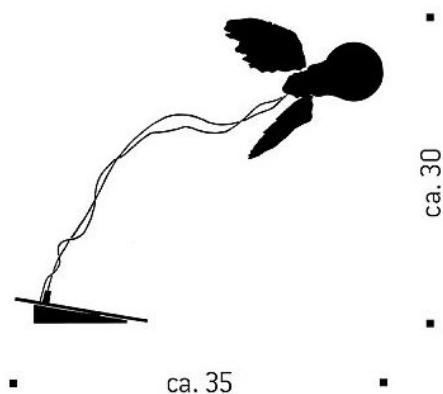

Ingo Maurer

Lucellino Table Spare LED Ambient from 2022

Technical details

País de origen

Fabricante

Diseñador

Color del cable

Atenuación

Base / Portalámparas

Potencia en vatios

Índice de reproducción cromática

El flujo luminoso en lm

Temperatura de color en grados Kelvin

entrada de tensión

Ingo Maurer

Ingo Maurer

rojo

regulable

E27

5 W

>90

380

Dim to warm

230 - 240 Volt

Descripción

The Ingo Maurer Lucellino Table Replacement LED Ambient is suitable for the Lucellino table lamp from model 2022. The specially made LED bulb is a low-voltage LED with 12 volts and a wattage of 5 watts. The bulb is supplied with a 44 cm long and red cable. When dimmed, the light colour of the lamp changes to a warmer tone (from 2,700 Kelvin to 2,000 Kelvin extra warm white) due to the dim to warm technology.