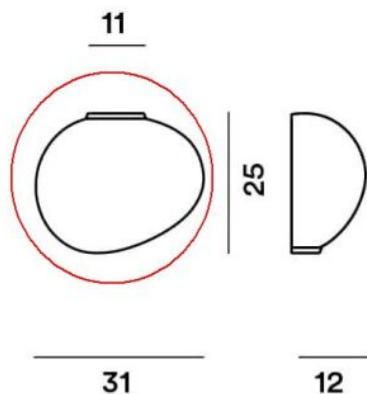

### Technical details

<b>País de origen</b>	 Italia
<b>Fabricante</b>	Foscarini
<b>material</b>	vidrio
<b>color</b>	blanco
<b>Dimensions</b>	H 25 cm   B 12 cm   L 31 cm