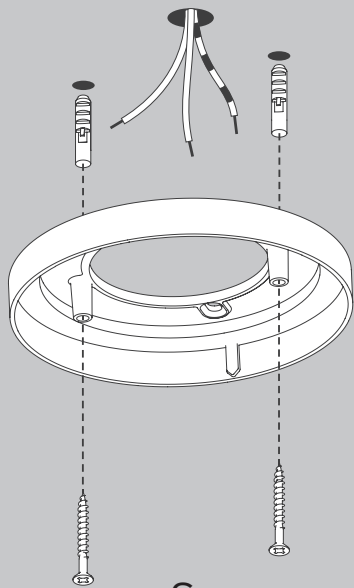

E

Antes de proceder al montaje, el cambio de bombilla o la limpieza desconecte la lámpara de la red
eléctrica. Instale la lámpara sólo en un lugar interior. Instalación solamente por personal calificado.

NL

Voor montage, vervanging en reiniging de lamp van het stroomnet loskoppelen.
De lamp alleen binnen gebruiken. Om alleen te verbinden door een erkend elektricien.

S

2x

2x

1x

M,L

3x

3x

1x

Ceiling / Wall S

Ceiling / Wall M

Ceiling / Wall L

S

M,L

02

03

© DALI

© 1-10V

04

05

2,5 mm

Die durchgestrichene Mülltonne weist darauf hin, dass dieses Elektrogerät nicht im Hausmüll entsorgt werden darf.

Um die menschliche Gesundheit und die Umwelt vor möglichen Gefahrstoffen zu schützen, kann dieses Produkt am Ende seiner Lebensdauer kostenfrei bei einer Sammelstelle in Ihrer Nähe abgegeben werden.