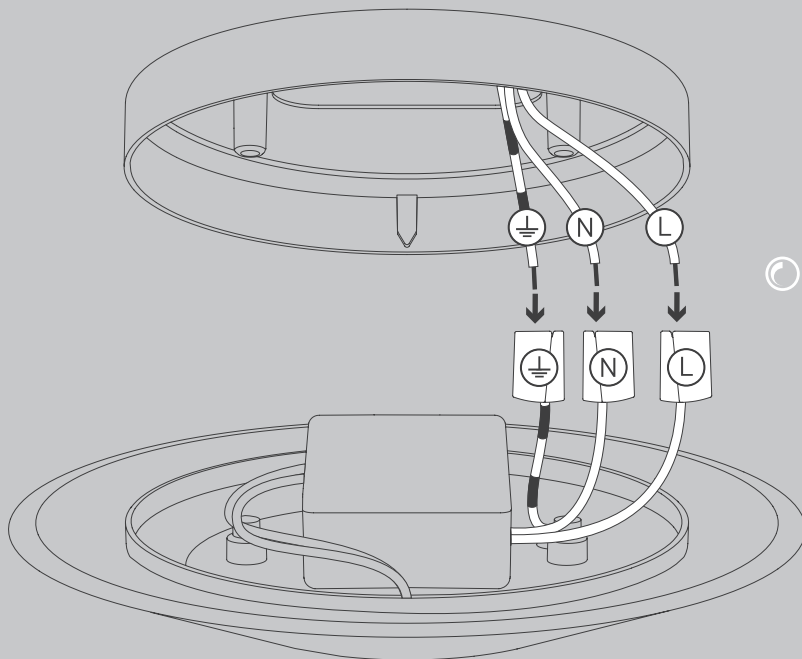

E

Antes de proceder al montaje, el cambio de bombilla o la limpieza desconecte la lámpara de la red
eléctrica. Instale la lámpara sólo en un lugar interior. Instalación solamente por personal calificado.

NL

Voor montage, vervanging en reiniging de lamp van het stroomnet loskoppelen.
De lamp alleen binnen gebruiken. Om alleen te verbinden door een erkend elektricien.

S

2x

2x

1x

M,L

3x

3x

1x

Ceiling / Wall S

Ceiling / Wall M

Ceiling / Wall L

S

M,L

02

03

© DALI

© 1-10V

04

05

2,5 mm

Die durchgestrichene Mülltonne weist darauf hin, dass dieses Elektrogerät nicht im Hausmüll entsorgt werden darf.

Um die menschliche Gesundheit und die Umwelt vor möglichen Gefahrstoffen zu schützen, kann dieses Produkt am Ende seiner Lebensdauer kostenfrei bei einer Sammelstelle in Ihrer Nähe abgegeben werden.