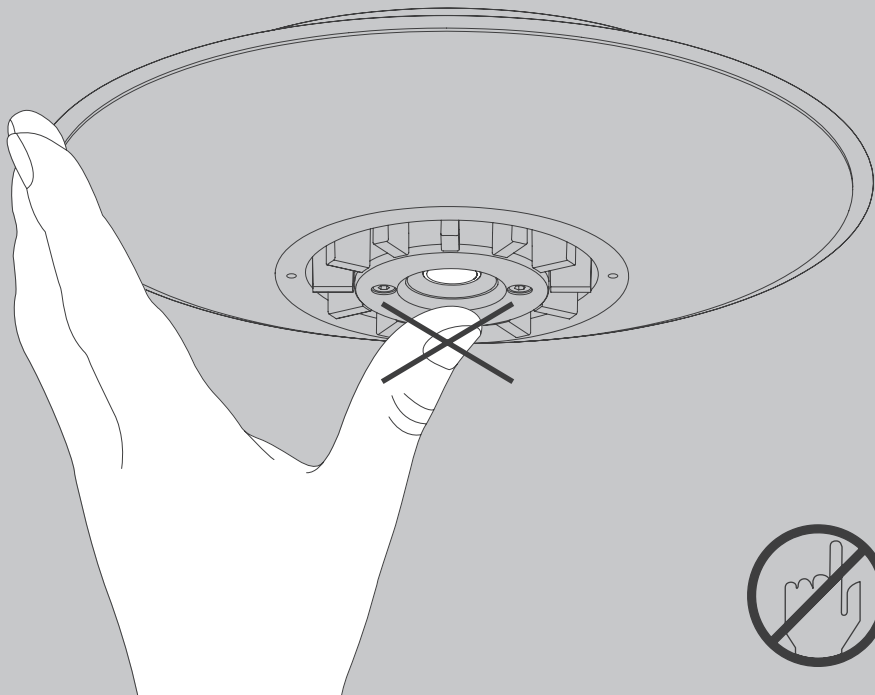

E

Antes de proceder al montaje, el cambio de bombilla o la limpieza desconecte la lámpara de la red
eléctrica. Instale la lámpara sólo en un lugar interior. Instalación solamente por personal calificado.

NL

Voor montage, vervanging en reiniging de lamp van het stroomnet loskoppelen.
De lamp alleen binnen gebruiken. Om alleen te verbinden door een erkend elektricien.

S

2x

2x

1x

M,L

3x

03

© DALI

© 1-10V

04

05

2,5 mm

Die durchgestrichene Mülltonne weist darauf hin, dass dieses Elektrogerät nicht im Hausmüll entsorgt werden darf.

Um die menschliche Gesundheit und die Umwelt vor möglichen Gefahrstoffen zu schützen, kann dieses Produkt am Ende seiner Lebensdauer kostenfrei bei einer Sammelstelle in Ihrer Nähe abgegeben werden.