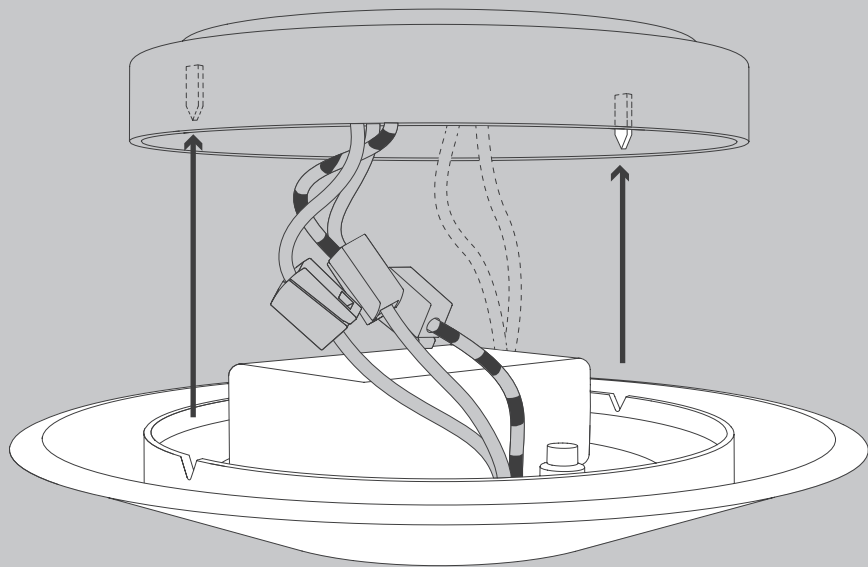

NL

Voor montage, vervanging en reiniging de lamp van het stroomnet loskoppelen.
De lamp alleen binnen gebruiken. Om alleen te verbinden door een erkend elektricien.

S

2x

2x

1x

M,L

3x

03

© DALI

© 1-10V

04

05

2,5 mm

Die durchgestrichene Mülltonne weist darauf hin, dass dieses Elektrogerät nicht im Hausmüll entsorgt werden darf.

Um die menschliche Gesundheit und die Umwelt vor möglichen Gefahrstoffen zu schützen, kann dieses Produkt am Ende seiner Lebensdauer kostenfrei bei einer Sammelstelle in Ihrer Nähe abgegeben werden.