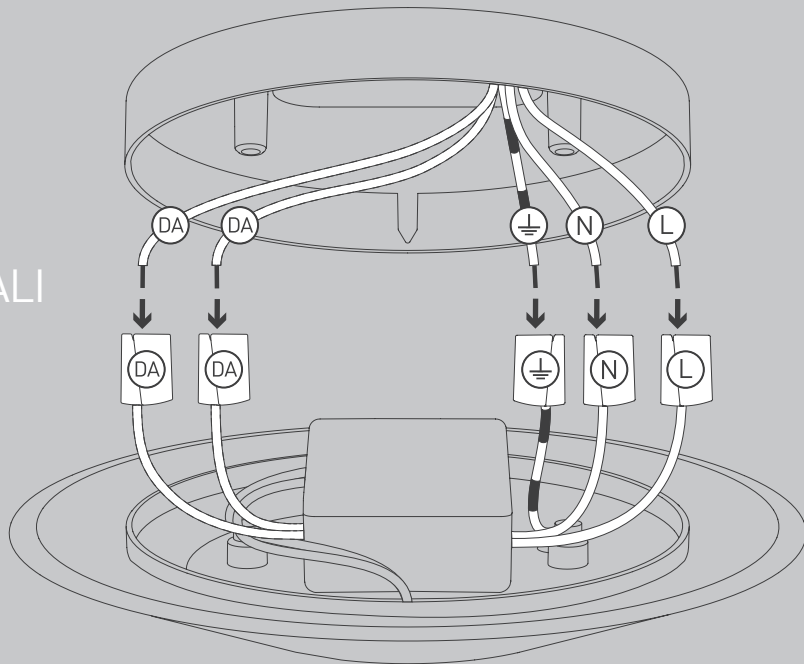

E

Antes de proceder al montaje, el cambio de bombilla o la limpieza desconecte la lámpara de la red
eléctrica. Instale la lámpara sólo en un lugar interior. Instalación solamente por personal calificado.

NL

Voor montage, vervanging en reiniging de lamp van het stroomnet loskoppelen.
De lamp alleen binnen gebruiken. Om alleen te verbinden door een erkend elektricien.

S

2x

2x

1x

M,L

3x

3x

1x

Ceiling / Wall S

Ceiling / Wall M

Ceiling / Wall L

S

M,L

02

03

© DALI

© 1-10V

04

05

2,5 mm

Die durchgestrichene Mülltonne weist darauf hin, dass dieses Elektrogerät nicht im Hausmüll entsorgt werden darf.

Um die menschliche Gesundheit und die Umwelt vor möglichen Gefahrstoffen zu schützen, kann dieses Produkt am Ende seiner Lebensdauer kostenfrei bei einer Sammelstelle in Ihrer Nähe abgegeben werden.