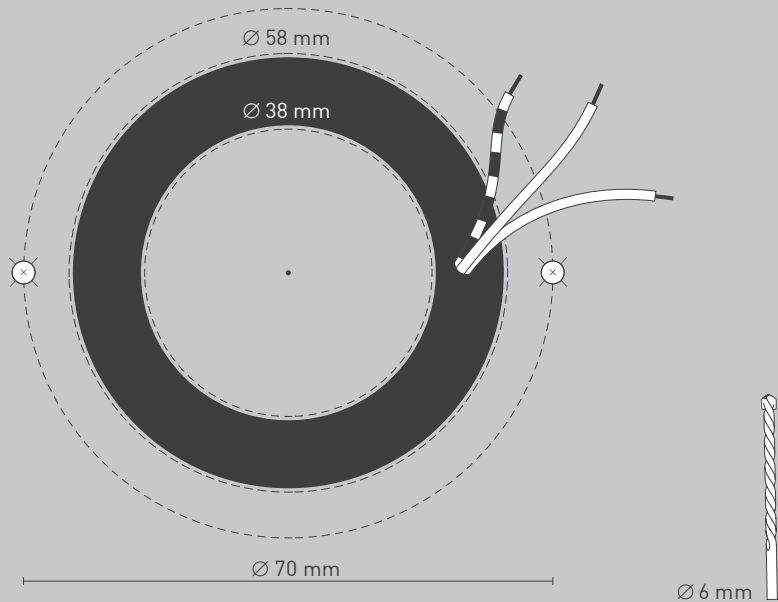

Ceiling / Wall S