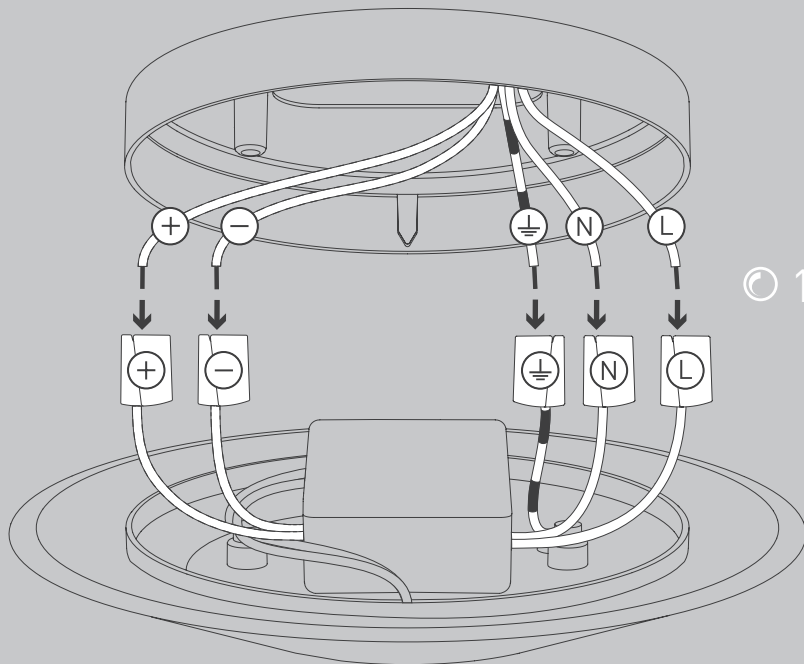

E

Antes de proceder al montaje, el cambio de bombilla o la limpieza desconecte la lámpara de la red
eléctrica. Instale la lámpara sólo en un lugar interior. Instalación solamente por personal calificado.

NL

Voor montage, vervanging en reiniging de lamp van het stroomnet loskoppelen.
De lamp alleen binnen gebruiken. Om alleen te verbinden door een erkend elektricien.

S

2x

2x

1x

M,L

3x

3x

1x

Ceiling / Wall S

Ceiling / Wall M

Ceiling / Wall L

S

M,L

02

03

© DALI

© 1-10V

04

05

2,5 mm

Die durchgestrichene Mülltonne weist darauf hin, dass dieses Elektrogerät nicht im Hausmüll entsorgt werden darf.

Um die menschliche Gesundheit und die Umwelt vor möglichen Gefahrstoffen zu schützen, kann dieses Produkt am Ende seiner Lebensdauer kostenfrei bei einer Sammelstelle in Ihrer Nähe abgegeben werden.