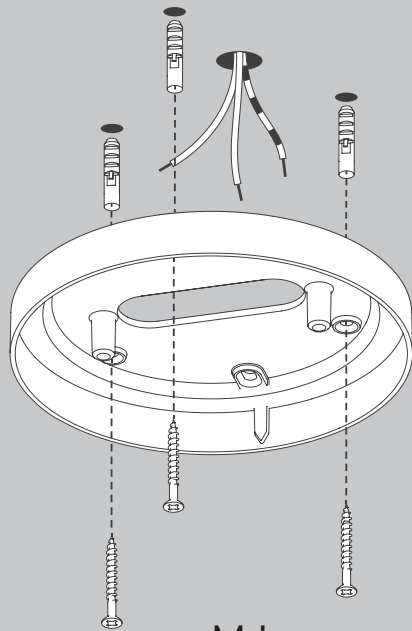

NL

Voor montage, vervanging en reiniging de lamp van het stroomnet loskoppelen.
De lamp alleen binnen gebruiken. Om alleen te verbinden door een erkend elektricien.

S

2x

2x

1x

M,L

3x

3x

1x

Ceiling / Wall S

Ceiling / Wall M

Ceiling / Wall L

S

M,L

02

03

© DALI

© 1-10V

04

05

2,5 mm

Die durchgestrichene Mülltonne weist darauf hin, dass dieses Elektrogerät nicht im Hausmüll entsorgt werden darf.

Um die menschliche Gesundheit und die Umwelt vor möglichen Gefahrstoffen zu schützen, kann dieses Produkt am Ende seiner Lebensdauer kostenfrei bei einer Sammelstelle in Ihrer Nähe abgegeben werden.