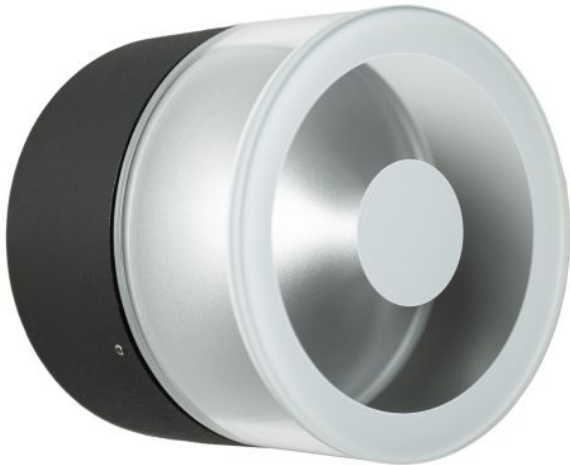

# NEXOLIGHT

## Polaris Applique murale

- gris anthracite
- noir

### Technical details

<b>Fabricant</b>	NEXOLIGHT
<b>Ampoule incluse</b>	Non
<b>famille luminaire</b>	Polaris
<b>Température de couleur en kelvins</b>	2700K
<b>Indice de protection / Indice IP</b>	IP65
<b>LED</b>	inclus
<b>LED remplaçable</b>	oui
<b>Puissance en watts</b>	1 LED de 3,5 W
<b>Flux lumineux en lm</b>	300 lm
<b>diamètre</b>	14 cm
<b>profondeur</b>	12 cm
<b>Dimensions</b>	Ø 14 cm   B 14 cm

### Description

L'applique murale NEXOLIGHT Polaris associe une technique lumineuse précise à un langage formel expressif. Son corps rond en aluminium rencontre un élément en verre raffiné avec surfaces sérigraphiées afin de créer un éclairage uniforme et sans éblouissement sur façades, entrées et terrasses. Le luminaire est disponible en gris anthracite et en noir.