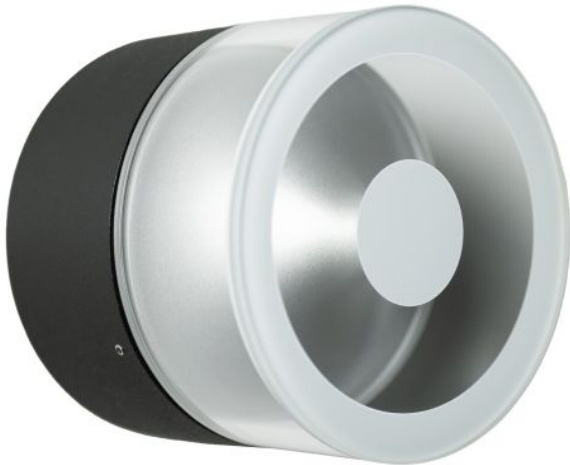

NEXOLIGHT

Polaris Applique murale

Lampenfarbe

- gris anthracite
- noir

Technical details

Pays de fabrication

Fabricant

NEXOLIGHT

Ampoule incluse

Non

famille luminaire

Polaris

Température de couleur en kelvins

2700K

Indice de protection / Indice IP

IP65

LED

inclus

LED remplaçable

oui

Puissance en watts

1 LED de 3,5 W W

Description

L'applique murale NEXOLIGHT Polaris associe une technique lumineuse précise à un langage formel expressif. Son corps rond en aluminium rencontre un élément en verre raffiné avec surfaces sérigraphiées afin de créer un éclairage uniforme et sans éblouissement sur façades, entrées et terrasses. Le luminaire est disponible en gris anthracite et en noir.