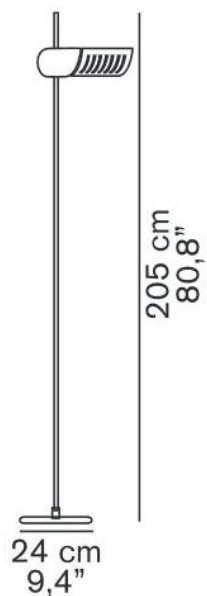

626

Oluce

Colombo 626 replacement complete LED head

Struktur

- noir
- bronze

Technical details

Pays de fabrication	 Italie
Fabricant	Oluce
Créateur	Joe Colombo
matériel	aluminium
atténuation	gradateur cordon avec
Puissance en Watt	24 W
Indice de rendu des couleurs	>85
Flux lumineux en lm	4.100
La température de couleur en Kelvin	2.700 extra blanc chaud
Indice de protection / Indice IP	IP20
Contenu de la livraison	LED
aptitude de tension	230 - 240 Volt

Description

The Oluce Colombo 626 Replacement Complete Head is a replacement head for Colombo 626 as LED version. Please specify the desired finish black or bronze.