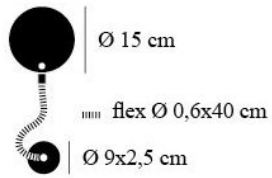

Catellani & Smith

Cartaflex Ostia Shade

Technical details

Pays de fabrication	 Italie
Fabricant	Catellani & Smith
Créateur	Enzo Catellani
matériel	polycarbonate
surface	blanc
Diamètre en cm	15
Dimensions	Ø 15 cm