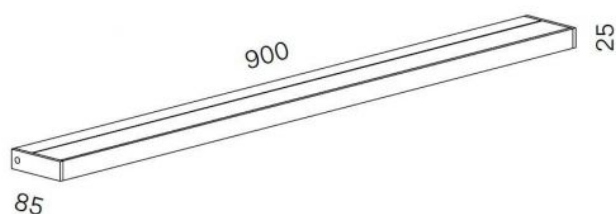

Serien Lighting

SML2 Wall 900 Silver

Leuchtmittelabdeckung

- satinée/ satinée
- satinée / données raster

Farbtemperatur in Kelvin

- Tunable White
- 2.700 extra blanc chaud
- 3.000 blanc chaud

Voltage

- 230 - 240
- 110 - 125

Technical details

Pays de fabrication	 Allemagne
Fabricant	Serien Lighting
Créateur	Jean Marc da Costa
Indice de protection / Indice IP	IP20
Contenu de la livraison	LED
aptitude de tension	110 - 240 Volt
Profondeur en cm	9
matériel	aluminium, polycarbonate
atténuation	dimmerable sur place
Puissance en Watt	30 W
LED	y compris
Indice de rendu des couleurs	>90
remplacement des ampoules :	sur le site meme
Dimensions	H 3 cm B 90 cm

Description

The Serien Lighting SML2 Wall 900 Silver has a height of 3 cm. Its depth is 9 cm. Different lamp covers are available for the lamp: With the lamp covers, the light can either be scattered upwards and downwards (satinée / satinée) or scattered in one direction and, depending on how the lamp is fixed, dimmed downwards or upwards (satinée / raster).