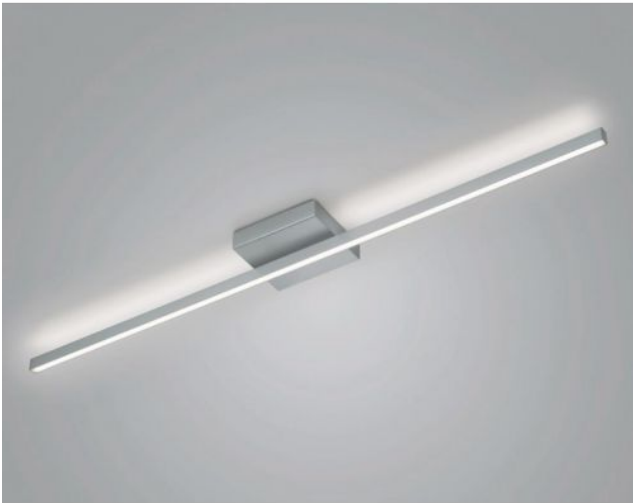

### Oberfläche

- nickel
- noir

## Technical details

<b>Pays de fabrication</b>	 Allemagne
<b>fabricant</b>	Knapstein
<b>concepteur</b>	Knapstein
<b>année</b>	2022
<b>protection</b>	IP20
<b>Contenu de la livraison</b>	LED
<b>aptitude de tension</b>	230 - 240 Volt
<b>matériel</b>	métal
<b>atténuation</b>	gradable avec variateur à coupure de phase et à commande de phase
<b>Puissance en Watt</b>	44 W
<b>LED</b>	y compris
<b>Indice de rendu des couleurs</b>	>90
<b>Flux lumineux en lm</b>	5.089
<b>La température de couleur en Kelvin</b>	2.700 extra blanc chaud
<b>remplacement des ampoules :</b>	chez le fabricant / a l'usine
<b>Dimensions</b>	H 7 cm   B 19 cm   L 132 cm

## Description

The Knapstein NURI-1 is a rod-shaped ceiling light. The lamp distributes its light upwards and downwards at the same time. This creates light effects on the ceiling. The NURI-1 is 132 cm long and 7 cm high. The ceiling light is offered in the surfaces matt nickel and black. It is operated with a powerful, dimmable LED that has a colour temperature of 2,700 Kelvin extra warm white.