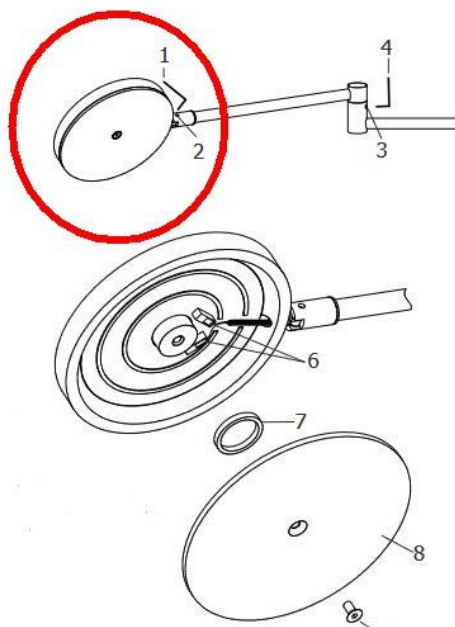

Holtkoetter

LED Replacement Unit for Plano/Flex Lamps

Technical details

Pays de fabrication	 Allemagne
Fabricant	Holtkoetter
Diamètre en cm	12
atténuation	dimnable
Puissance en Watt	19 W
Indice de rendu des couleurs	>90
La température de couleur en Kelvin	2.700 extra blanc chaud
aptitude de tension	110 - 240 Volt
Dimensions	Ø 12 cm

Description

This original replacement LED unit is suitable for the following Plano and Flex lamps from the German manufacturer Holtkötter.

- Plano Twin
- Plano B
- Plano T
- Plano S
- Flex S
- Flex Twin
- Flex T
- Flex K