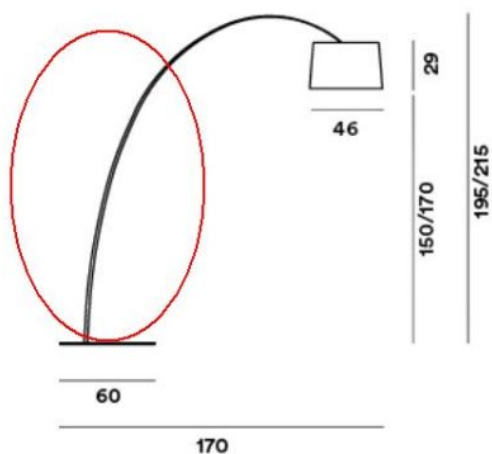

## Bottom Spare rod for Twiggy Terra LED