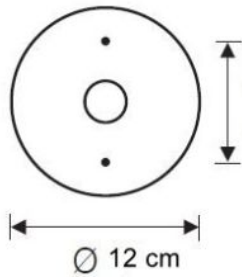

Florian Schulz

Gela 40 / 55 / 80 Backplate for mounting on ceiling boxes

Version

- Laiton laqué bruni
- Laiton laqué bruni foncé
- Matt laiton brossé laqué
- Fini laiton poli
- Laiton poli sans laque
- laiton chromé
- laiton plaqué cuivre laqué
- laiton cuivré laqué mat brossé
- laiton nickelé
- laiton nickele laque
- Matt laiton brossé nickelé

Technical details

Pays de fabrication	Allemagne
Fabricant	Florian Schulz
Créateur	Florian Schulz
Diamètre en cm	12
aptitude de tension	110 - 240 Volt
Dimensions	Ø 12 cm

Description

This original accessory from the German manufacturer Florian Schulz is a cover plate for mounting the Florian Schulz ceiling lamps from the Gela 40 / 55 / 80 series on ceiling boxes. The Gela cover plate has a diameter of 12 cm. The cover plate is available in the following surfaces: polished lacquered brass, matt brushed lacquered brass, nickel-plated brass, chrome-plated brass, burnished lacquered brass, dark burnished lacquered brass, copper-plated brass, nickel-plated lacquered brass, polished unlacquered brass, matt brushed lacquered copper-plated brass or matt brushed nickel-plated brass.