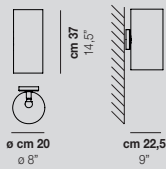

ARMONIA AP 20

1x60W E14

CE EAC

USA & CANADA

1x40W E12