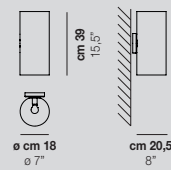

1x40W E12

ARMONIA AP 15

1x60W E14

CE EAC

USA & CANADA 

1x40W E12

ARMONIA AP 18

1x60W E14