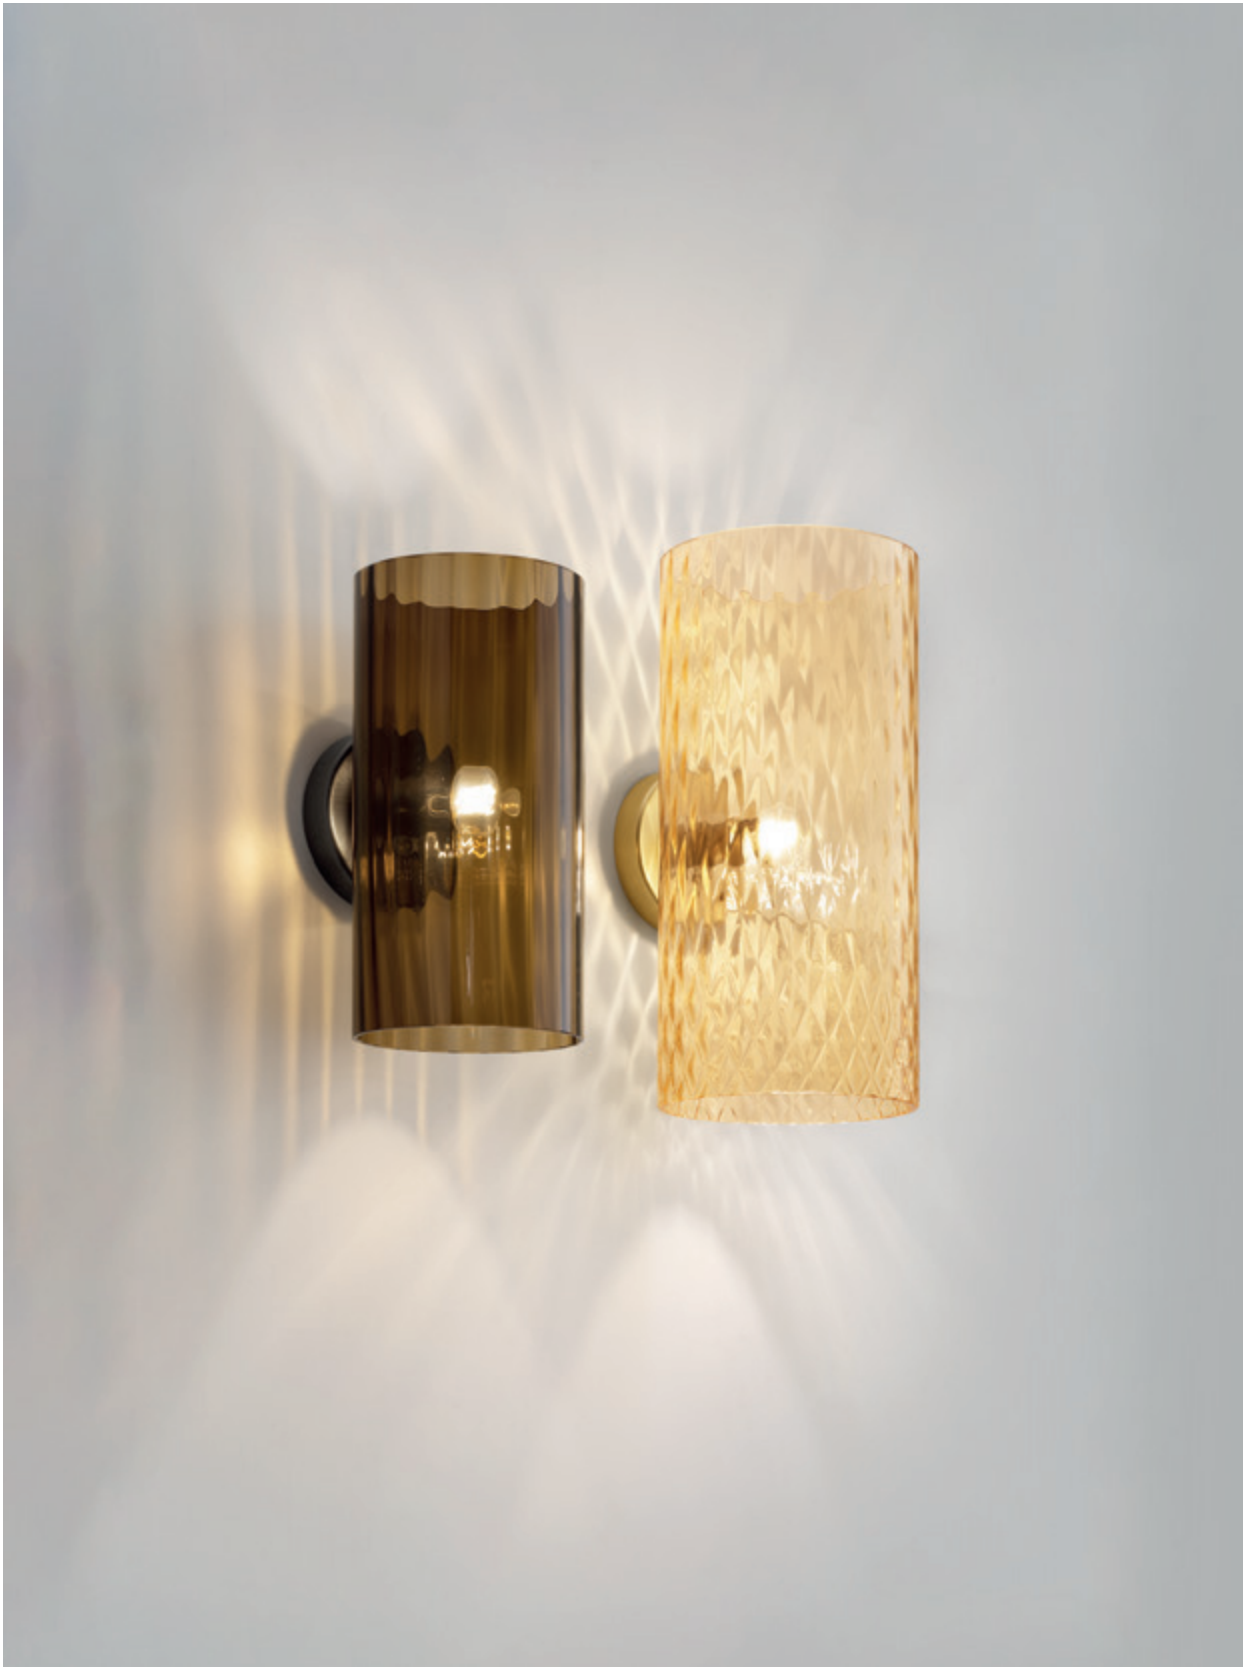

ARMONIA

design Francesco Lucchese 2019

Armonia AP 15

Armonia AP 15 / 18

ARMONIA AP 14

1x60W E14

CE EAC

USA & CANADA 

ARMONIA AP 25

1x60W G9

CE EAC 

USA & CANADA

1x60W G9

** Diffusore posizionabile frontalmente, lato dx e lato sx
Diffuser can be positioned frontally, right side and left side

Armonia è una collezione dai connotati contemporanei che racchiude preziosi elementi della tradizione vetraria, come le lavorazioni "balloton" e rigadin, sia dritto che ritorto. I cilindri in vetro sono proposti in cinque diverse colorazioni e quattro finiture.