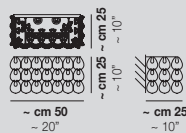

GIOGALI AP 2

2x77W E27

USA & CANADA

2x60W E26

Collezione / Collection

194

310

414