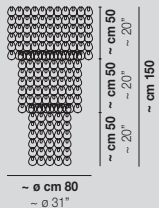

GIOGALI PL CA3

7x77W E27

USA & CANADA

7x60W E26

Giogali è una collezione iconica che unisce arte vetraria e design modulare. I ganci in vetro si intrecciano tra loro formando trame di cristallo che creano giochi di luce unici. Disponibile in diverse tipologie e in 10 finiture vetro, si adatta a qualsiasi stile, offrendo la massima libertà compositiva per soluzioni su misura.

Giogali is an iconic collection that blends glassmaking artistry with modular design. Glass hooks interlace to create crystal textures that generate unique light effects. Available in various types and 10 glass finishes, it suits any style and offers maximum compositional freedom for bespoke solutions.

Finitura vetro / Glass finish

BC

CR/AG

CR/AM

CR/BR

CR/FU

CR/NN

CR/OR

CR/RA

CR/TR

NE

Finitura struttura / Frame finish

BR

CR

Collezione / Collection

194

370

414