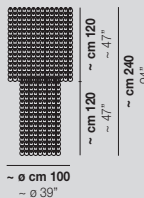

5x60W E26

GIOGALI PL CA1

10x77W E27

USA & CANADA

10x60W E26

GIOGALI PL CA2

10x77W E27

USA & CANADA