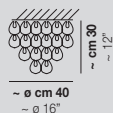

GIOGALI PL 40

2x60W E14

USA & CANADA

2x40W E12