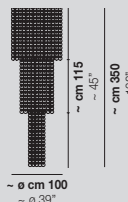

2x40W E12

GIOGALI PL 50

4x77W E27

USA & CANADA

4x60W E26

GIOGALI PL 60

4x77W E27

USA & CANADA

4x60W E26

GIOGALI PL 65Q

4x77W E27

USA & CANADA

4x60W E26

GIOGALI PL 80

5x77W E27

USA & CANADA

5x60W E26

GIOGALI PL CA1

10x77W E27

USA & CANADA

10x60W E26

GIOGALI PL CA2

10x77W E27

USA & CANADA