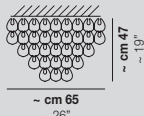

GIOGALI PL 65Q

4x77W E27

USA & CANADA

4x60W E26