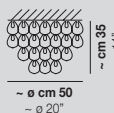

2x40W E12

GIOGALI PL 50

4x77W E27

USA & CANADA

4x60W E26

GIOGALI PL 60

4x77W E27

USA & CANADA