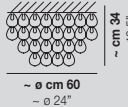

2x40W E12

GIOGALI PL 50

4x77W E27

USA & CANADA

4x60W E26

GIOGALI PL 60

4x77W E27

USA & CANADA