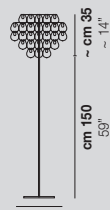

Giogali PT

**GIOGALI PT**

1x77W E27

USA & CANADA

1x60W E26