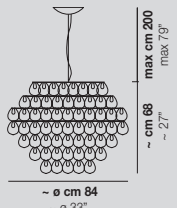

3x60W E26

GIOGALI SP 65

4x77W E27

USA & CANADA cULus

4x60W E26

GIOGALI SP 85

5x77W E27

USA & CANADA cULus