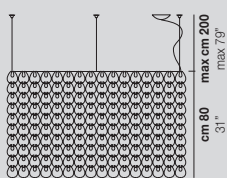

GIOGALI SP RE1

10x77W E27

USA & CANADA

10x60W E26