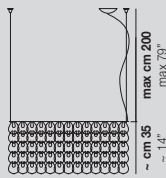

370

414

GIOGALI SP RE2

3x77W E27

USA & CANADA

3x60W E26

GIOGALI SP RE1

10x77W E27