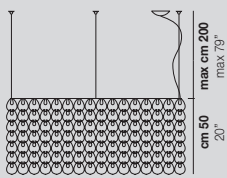

USA & CANADA

10x60W E26

GIOGALI SP R1B

10x77W E27

USA & CANADA

10x60W E26

Giogali è una collezione iconica che unisce arte vetraria e design modulare. I ganci in vetro si intrecciano tra loro formando trame di cristallo che creano giochi di luce unici. Disponibile in diverse tipologie e in 10 finiture vetro, si adatta a qualsiasi stile, offrendo la massima libertà compositiva per soluzioni su misura.