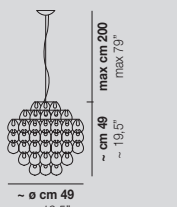

GIOGALI SP 50

3x77W E27

USA & CANADA cULus

3x60W E26