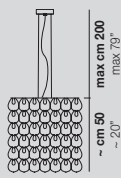

GIOGALI SP CUB

3x77W E27

USA & CANADA

3x60W E26