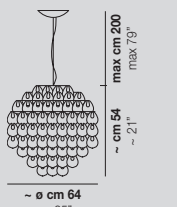

GIOGALI SP 65

4x77W E27

USA & CANADA cULus

4x60W E26