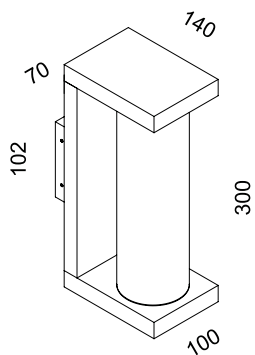

Felis

Felis überzeugt durch klare Formgebung und die markante Präsenz ihres hochwertigen Profilglases. Als Wand- oder Pollerleuchte sorgt sie für eine gezielte, atmosphärische Lichtverteilung und setzt zugleich dezente architektonische Akzente. Ob entlang von Wegen oder an modernen Fassaden – **Felis** vereint funktionale Beleuchtung mit stilvoller Erscheinung.

Felis

Übersicht

- 3923-11-304-10
- 3923-11-304-11

- 3923-40-304-10
- 3923-40-304-11

Material

Aluminium, Aluminiumguss,
Profilglas klar

Leuchtmittel

E27 Fassung für LED-Lampe max. 20 W

Schutzart

IP 54

Zubehör

passendes Erdstück Pollerleuchte 9999-101