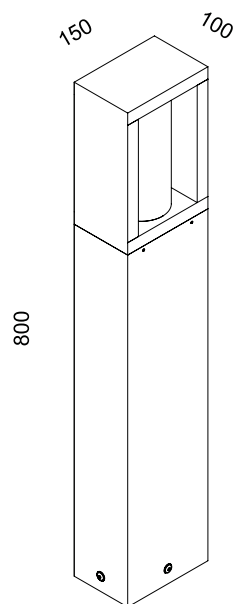

Felis

Felis überzeugt durch klare Formgebung und die markante Präsenz ihres hochwertigen Profilglases. Als Wand- oder Pollerleuchte sorgt sie für eine gezielte, atmosphärische Lichtverteilung und setzt zugleich dezente architektonische Akzente. Ob entlang von Wegen oder an modernen Fassaden – **Felis** vereint funktionale Beleuchtung mit stilvoller Erscheinung.

Felis

Übersicht

- 3923-11-304-10
- 3923-11-304-11

- 3923-40-304-10
- 3923-40-304-11

Material

Aluminium, Aluminiumguss,
Profilglas klar

Leuchtmittel

E27 Fassung für LED-Lampe max. 20 W

Schutzart

IP 54

Zubehör

passendes Erdstück Pollerleuchte 9999-101