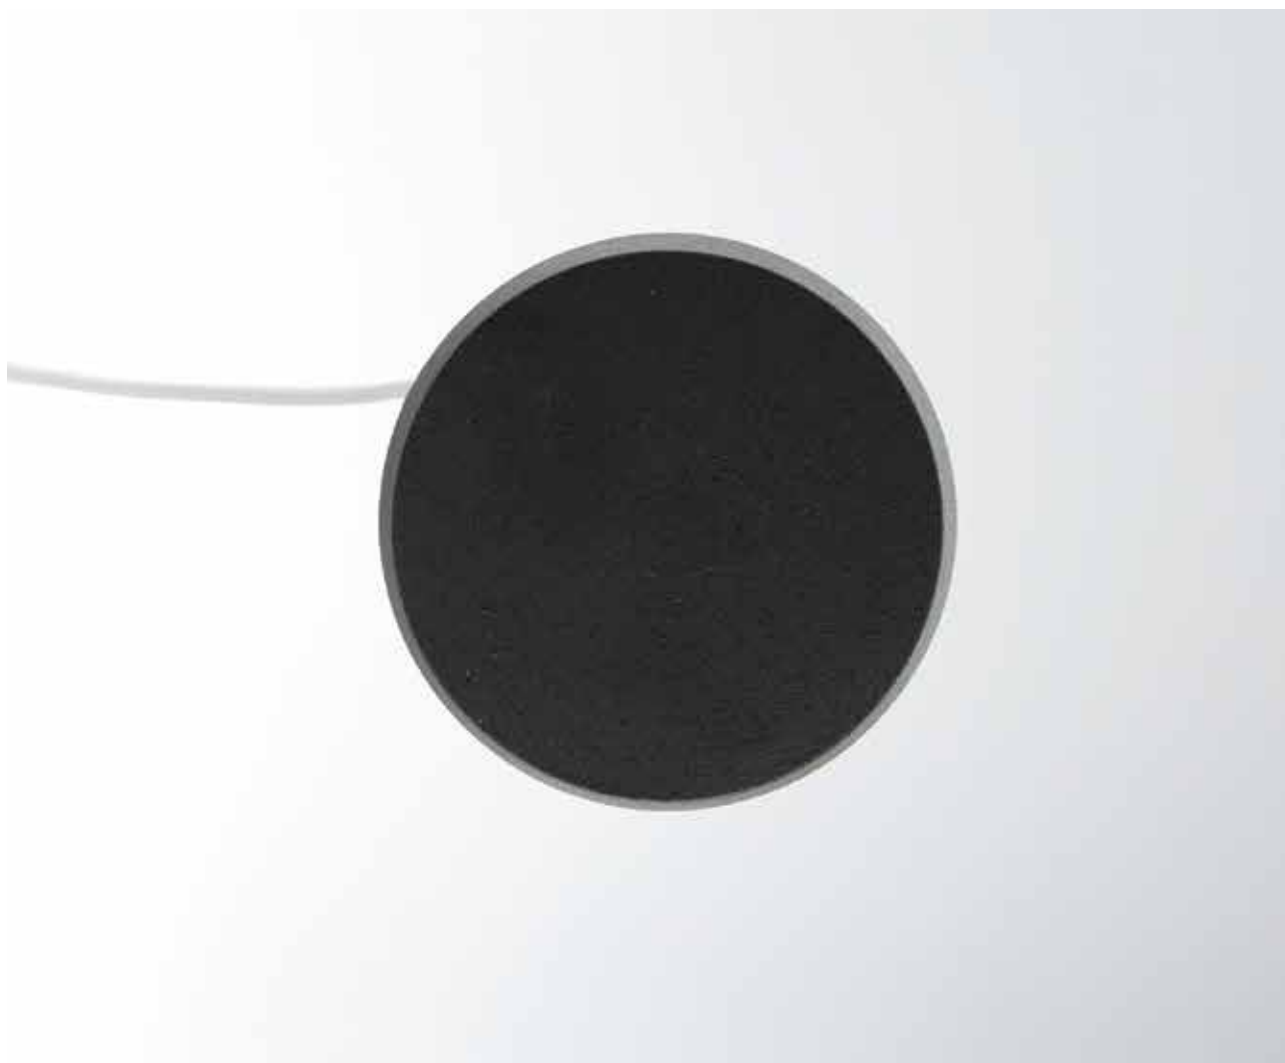

# Rana

**Rana** ist eine elegante Lösung für subtile Lichtakzente im Außenbereich. Die schlanke Wandleuchte überzeugt durch ihre vertikale Ausrichtung und eine skulpturale Anmutung – modern, aber zurückhaltend. Ergänzt durch eine Spießleuchte zur gezielten Ausleuchtung von Beeten oder Wegen, bietet **Rana** stilvolle Lichtinszenierung ohne Dominanz. Minimal im Auftritt – präzise in der Wirkung.

# Übersicht

- 1136-11-106-10
- 1136-11-106-11

- 1136-45-106-10
- 1136-45-106-11

**Material**

Aluminium, Aluminiumguss, Edelstahl  
Acrylscheibe opal, teils mit 2,5 m Kabel und Stecker

**LED-Farbtemperatur**

2700 K

**Leuchtmittel**

auswechselbares LED-Modul · AC  
6 W · 550 lm

**Schutzart**

IP 54