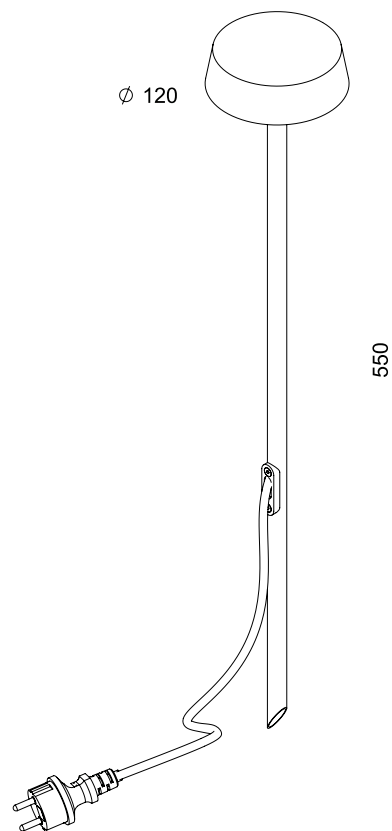

# Rana

**Rana** ist eine elegante Lösung für subtile Lichtakzente im Außenbereich. Die schlanke Wandleuchte überzeugt durch ihre vertikale Ausrichtung und eine skulpturale Anmutung – modern, aber zurückhaltend. Ergänzt durch eine Spießleuchte zur gezielten Ausleuchtung von Beeten oder Wegen, bietet **Rana** stilvolle Lichtinszenierung ohne Dominanz. Minimal im Auftritt – präzise in der Wirkung.

# Übersicht

- 1136-11-106-10
- 1136-11-106-11

- 1136-45-106-10
- 1136-45-106-11

**Material**

Aluminium, Aluminiumguss, Edelstahl  
Acrylscheibe opal, teils mit 2,5 m Kabel und Stecker

**LED-Farbtemperatur**

2700 K

**Leuchtmittel**

auswechselbares LED-Modul · AC  
6 W · 550 lm

**Schutzart**

IP 54