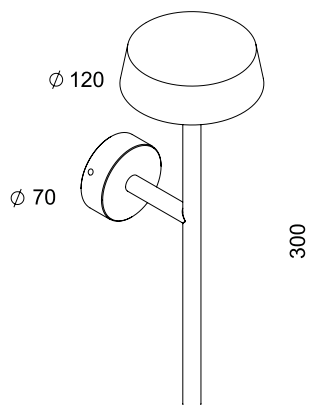

# Rana

**Rana** ist eine elegante Lösung für subtile Lichtakzente im Außenbereich. Die schlanke Wandleuchte überzeugt durch ihre vertikale Ausrichtung und eine skulpturale Anmutung – modern, aber zurückhaltend. Ergänzt durch eine Spießleuchte zur gezielten Ausleuchtung von Beeten oder Wegen, bietet **Rana** stilvolle Lichtinszenierung ohne Dominanz. Minimal im Auftritt – präzise in der Wirkung.

# Übersicht

- 1136-11-106-10
- 1136-11-106-11

- 1136-45-106-10
- 1136-45-106-11

**Material**

Aluminium, Aluminiumguss, Edelstahl  
Acrylscheibe opal, teils mit 2,5 m Kabel und Stecker

**LED-Farbtemperatur**

2700 K

**Leuchtmittel**

auswechselbares LED-Modul · AC  
6 W · 550 lm

**Schutzart**

IP 54