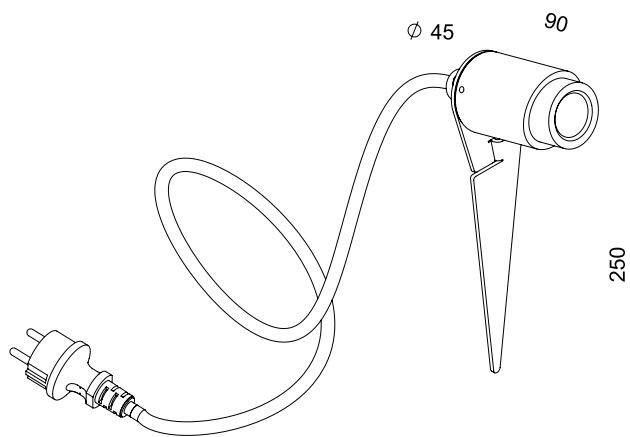

Spica

Spica ist die flexible Lösung für punktgenaue Außenbeleuchtung. Die kompakten Spießstrahler in unterschiedlichen Größen ermöglichen gezielte Lichtakzente an Pflanzen, Wegen oder architektonischen Elementen. Das klare, moderne Design integriert sich unauffällig in jede Gartengestaltung – für präzise Beleuchtung genau dort, wo sie gebraucht wird. **Spica** – fokussiertes Licht. Flexibel einsetzbar.

Übersicht

Typ 1

- 5056-56-451-10
- 5056-56-451-11

Typ 2

- 5056-55-401-10
- 5056-55-401-11

Material

Aluminium, Aluminiumguss, Edelstahl
Sicherheitsglas klar, mit 2,5 m Kabel und Stecker

Leuchtmittel

GU10 Fassung für LED-Lampe max. 15 W
Typ 1: GU10 mini MR 11 Ø 35 mm
Typ 2: GU10 MR 16 Ø 55 x 56 mm

Schutzart

IP 54

Zubehör

passendes LED-Leuchtmittel für Typ 1: GU10 mini MR 11 9999-200