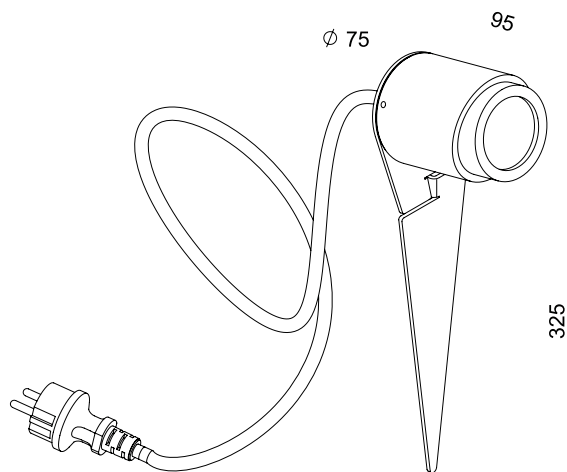

Spica

Spica ist die flexible Lösung für punktgenaue Außenbeleuchtung. Die kompakten Spießstrahler in unterschiedlichen Größen ermöglichen gezielte Lichtakzente an Pflanzen, Wegen oder architektonischen Elementen. Das klare, moderne Design integriert sich unauffällig in jede Gartengestaltung – für präzise Beleuchtung genau dort, wo sie gebraucht wird. **Spica** – fokussiertes Licht. Flexibel einsetzbar.

Übersicht

Typ 1

- 5056-56-451-10
- 5056-56-451-11

Typ 2

- 5056-55-401-10
- 5056-55-401-11

Material

Aluminium, Aluminiumguss, Edelstahl
Sicherheitsglas klar, mit 2,5 m Kabel und Stecker

Leuchtmittel

GU10 Fassung für LED-Lampe max. 15 W
Typ 1: GU10 mini MR 11 Ø 35 mm
Typ 2: GU10 MR 16 Ø 55 x 56 mm

Schutzart

IP 54

Zubehör

passendes LED-Leuchtmittel für Typ 1: GU10 mini MR 11 9999-200