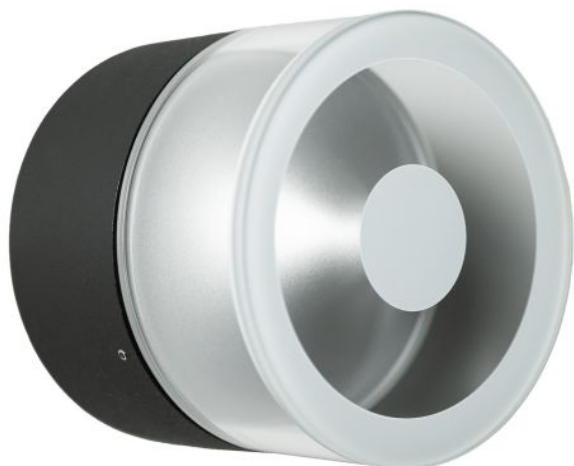

NEXOLIGHT

Polaris Wandlamp

Lampenfarbe

- antracietgrijs
- zwart

Technical details

Land van herkomst

Fabrikant

Lamp inbegrepen

armaturenfamilie

Kleurtemperatuur in kelvin

Beschermingsklasse / IP-bescherming

LED

LED vervangbaar

Vermogen in watt

NEXOLIGHT

Nee

Polaris

2700K

IP65

inbegrepen

ja

1 x LED van 3,5 W W

Omschrijving

De NEXOLIGHT Polaris wandlamp combineert precieze lichttechniek met een expressieve vormtaal. De ronde aluminium behuizing ontmoet een verfijnd glaselement met zeefdrukvlakken en zorgt zo voor gelijkmatig, verblindingsvrij licht op gevels, entrees en terrassen. De lamp is verkrijgbaar in antracietgrijs en zwart.