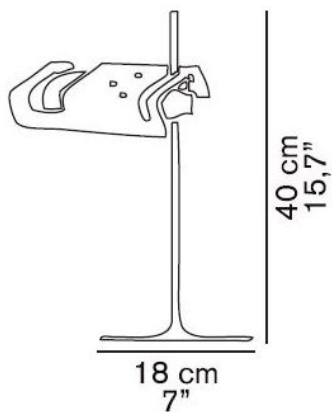

291

Oluce

Spider 291 and 3319 spare reflector- black

Technical details

Land van herkomst

Fabrikant
kleur

Oluce
zwart

Omschrijving

The Oluce Spider 291 and 3319 replacement reflector is a replacement reflector for the Spider 291 and 3319.