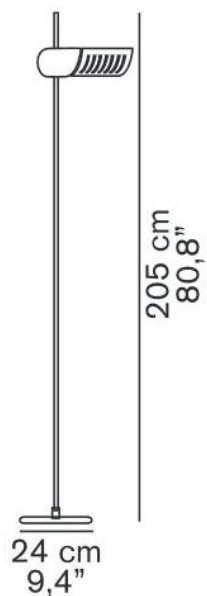

626

Oluce

Colombo 626 replacement complete LED head

Structur

- zwart
- bronze

Technical details

Land van herkomst	 Italië
Fabrikant	Oluce
Ontwerper	Joe Colombo
materiaal	aluminium
dimmen	cord dimmer
Wattage	24 W
Kleurweergave-index	>85
Lichtstroom in lm	4.100
Kleurtemperatuur in Kelvin	2.700 extra warm wit
Beschermingsklasse / IP-bescherming	IP20
Leveringsomvang	LED
voltage geschiktheid	230 - 240 Volt

Omschrijving

The Oluce Colombo 626 Replacement Complete Head is a replacement head for Colombo 626 as LED version. Please specify the desired finish black or bronze.