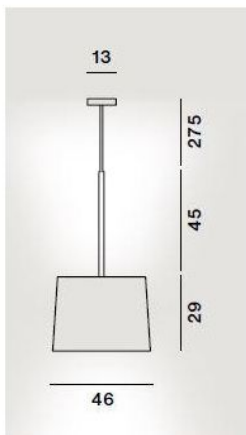

### Technical details

<b>Land van herkomst</b>	 Italië
<b>Fabrikant</b>	Foscarini
<b>kabel kleur</b>	transparant
<b>Hoogte-instelling</b>	hoogte bepaalbaar
<b>Dimensions</b>	L 170 cm

### Omschrijving

The original replacement cable for the Foscarini Twiggy Sospensione Grande is transparent, approx. 170 cm long and can be shortened individually during installation.