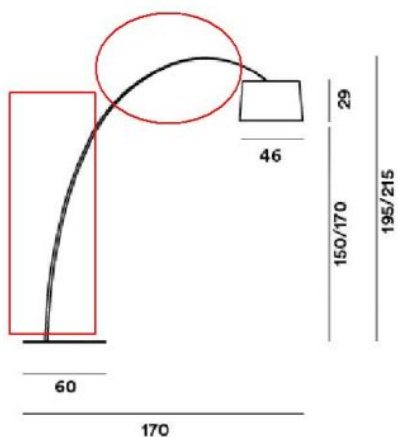

Foscarini

Spare rod set for Twiggy Terra LED

Oberfläche

- zwart
- grafiet
- greige grijs-beige
- rood
- wit

Technical details

Land van herkomst	 Italië
Fabrikant	Foscarini
materiaal	glasvezel

Omschrijving

The replacement rod set for the Twiggy Terra LED is available in white, crimson, greige (a mixture of grey and beige), graphite and black to match the lamp.